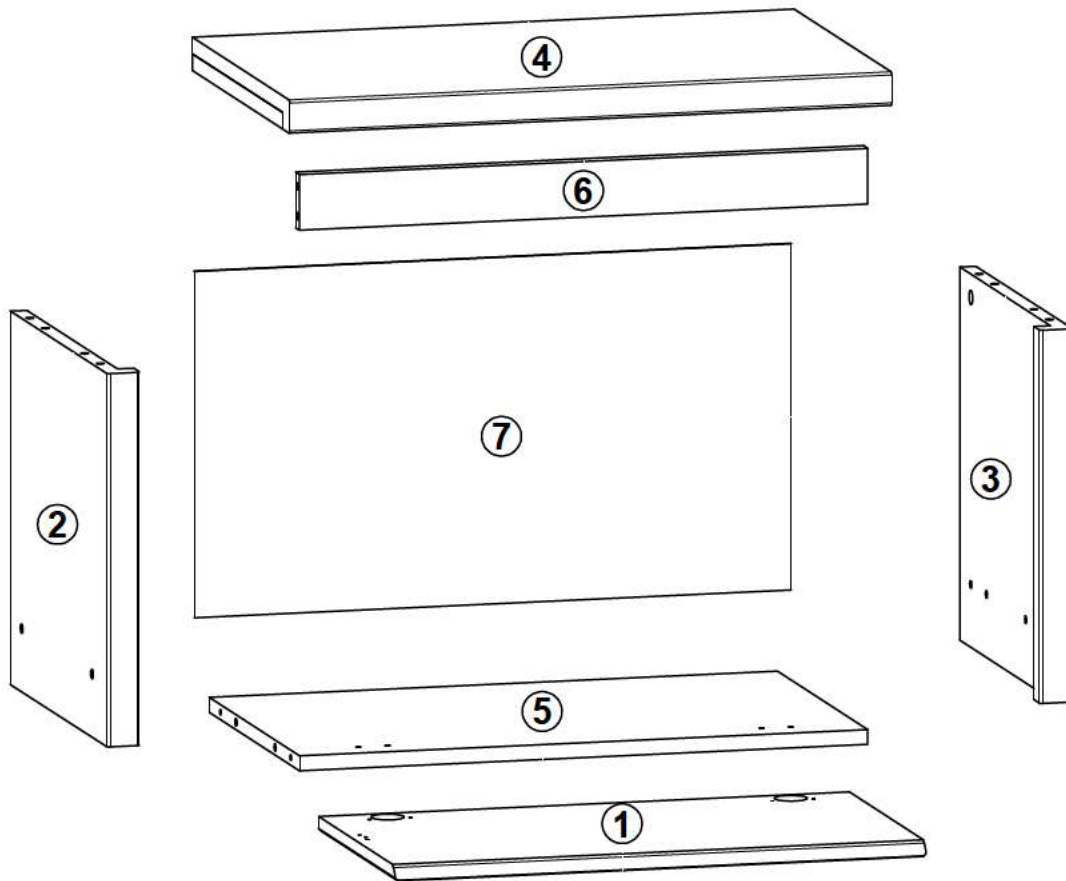

KASPIAN

S128-SBUT/60

A	B	C	D	
1	S128-022	582	314	2/2
2	S128-143	402	396	1/2
3	S128-144	402	396	1/2
4	S128-214	660	399	1/2
5	S128-325	623	370	1/2
6	S128-418	623	60	1/2
7	S128-924	373	654	1/2

2x a44	2x b19	4x φ7x50 mm e1	4x φ6,3x13 mm e2	2x φ6x13 mm e3	12x φ8x30 mm f1	4x k1	20x l1	1x L.-236 m3
3x φ8,5x13 mm p1	4x φ3,5x15 mm p51	4x φ15x12mm ±16 r1	4x r42	1x z1	4x s1			