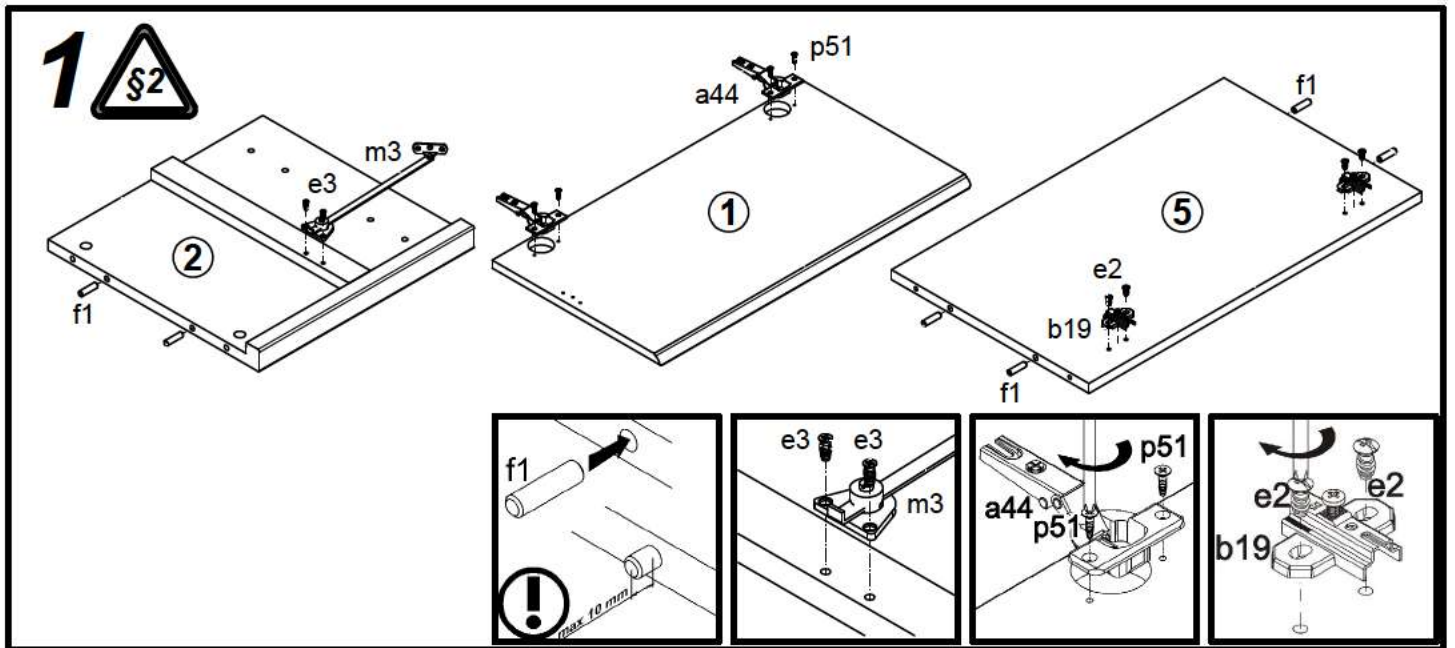

KASPIAN

S128-SBUT/60

A	B	C	D	
1	S128-022	582	314	2/2
2	S128-143	402	396	1/2
3	S128-144	402	396	1/2
4	S128-214	660	399	1/2
5	S128-325	623	370	1/2
6	S128-418	623	60	1/2
7	S128-924	373	654	1/2

2x a44	2x b19	4x φ7x50 mm e1	4x φ6,3x13 mm e2	2x φ6x13 mm e3	12x φ8x30 mm f1	4x k1	20x l1	1x L.-236 m3
3x φ8,5x13 mm p1	4x φ3,5x15 mm p51	4x φ15x12mm ±16 r1	4x r42	1x z1	4x s1			