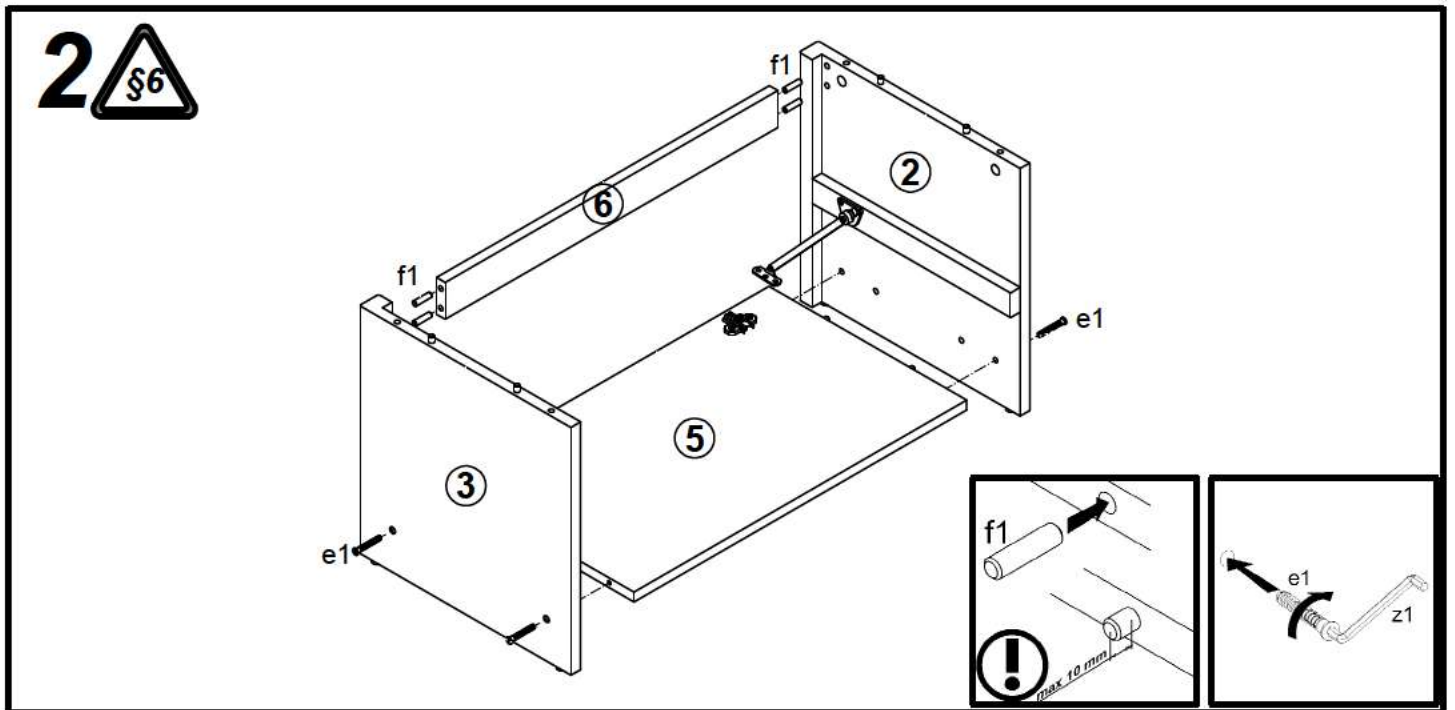

KASPIAN

S128-SBUT/60

A	B	C	D	
1	S128-022	582	314	2/2
2	S128-143	402	396	1/2
3	S128-144	402	396	1/2
4	S128-214	660	399	1/2
5	S128-325	623	370	1/2
6	S128-418	623	60	1/2
7	S128-924	373	654	1/2

2x a44	2x b19	4x φ7x50 mm e1	4x φ6,3x13 mm e2	2x φ6x13 mm e3	12x φ8x30 mm f1	4x k1	20x l1	1x L.-236 m3
3x φ8,5x13 mm p1	4x φ3,5x15 mm p51	4x φ15x12mm ±16 r1	4x r42	1x z1	4x s1			