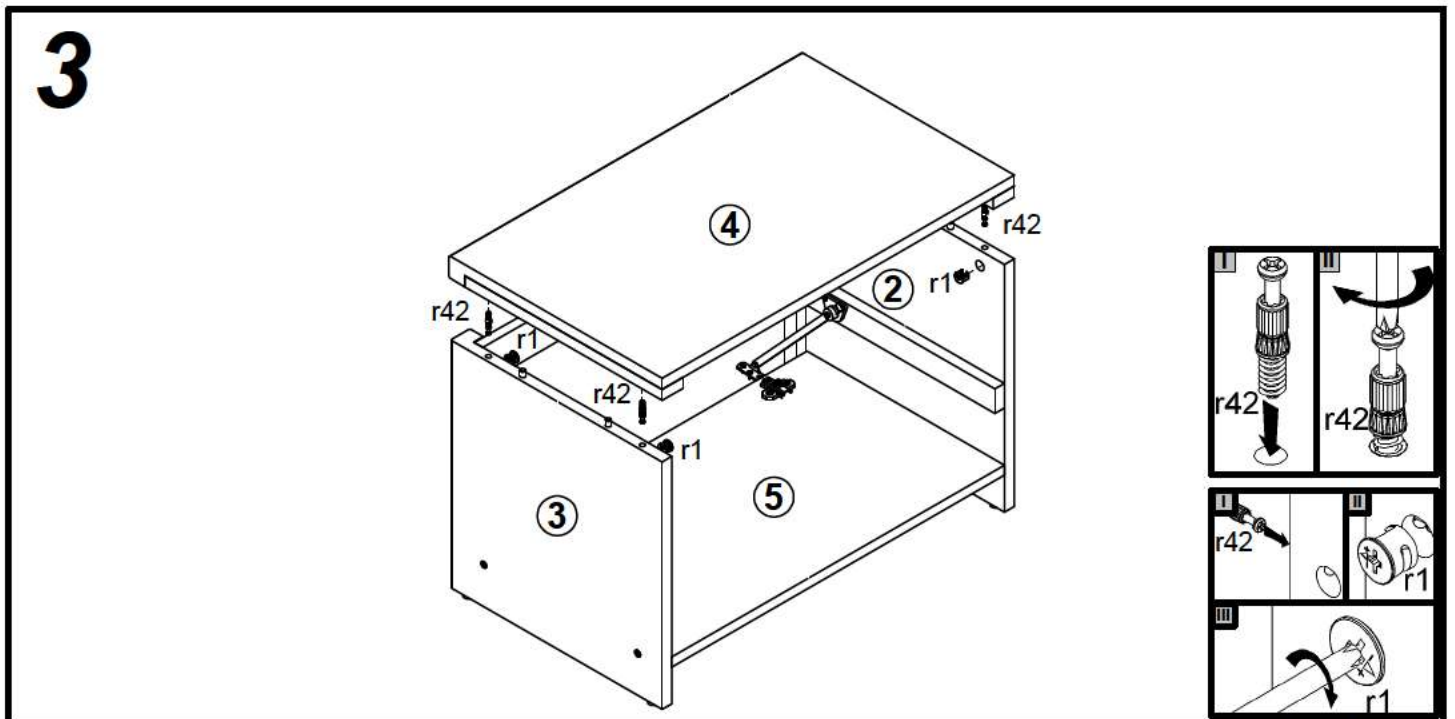

KASPIAN

S128-SBUT/60

A	B	C	D	
1	S128-022	582	314	2/2
2	S128-143	402	396	1/2
3	S128-144	402	396	1/2
4	S128-214	660	399	1/2
5	S128-325	623	370	1/2
6	S128-418	623	60	1/2
7	S128-924	373	654	1/2

2x a44	2x b19	4x φ7x50 mm e1	4x φ6,3x13 mm e2	2x φ6x13 mm e3	12x φ8x30 mm f1	4x k1	20x l1	1x L.-236 m3
3x φ8,5x13 mm p1	4x φ3,5x15 mm p51	4x φ15x12mm ±16 r1	4x r42	1x z1	4x s1			