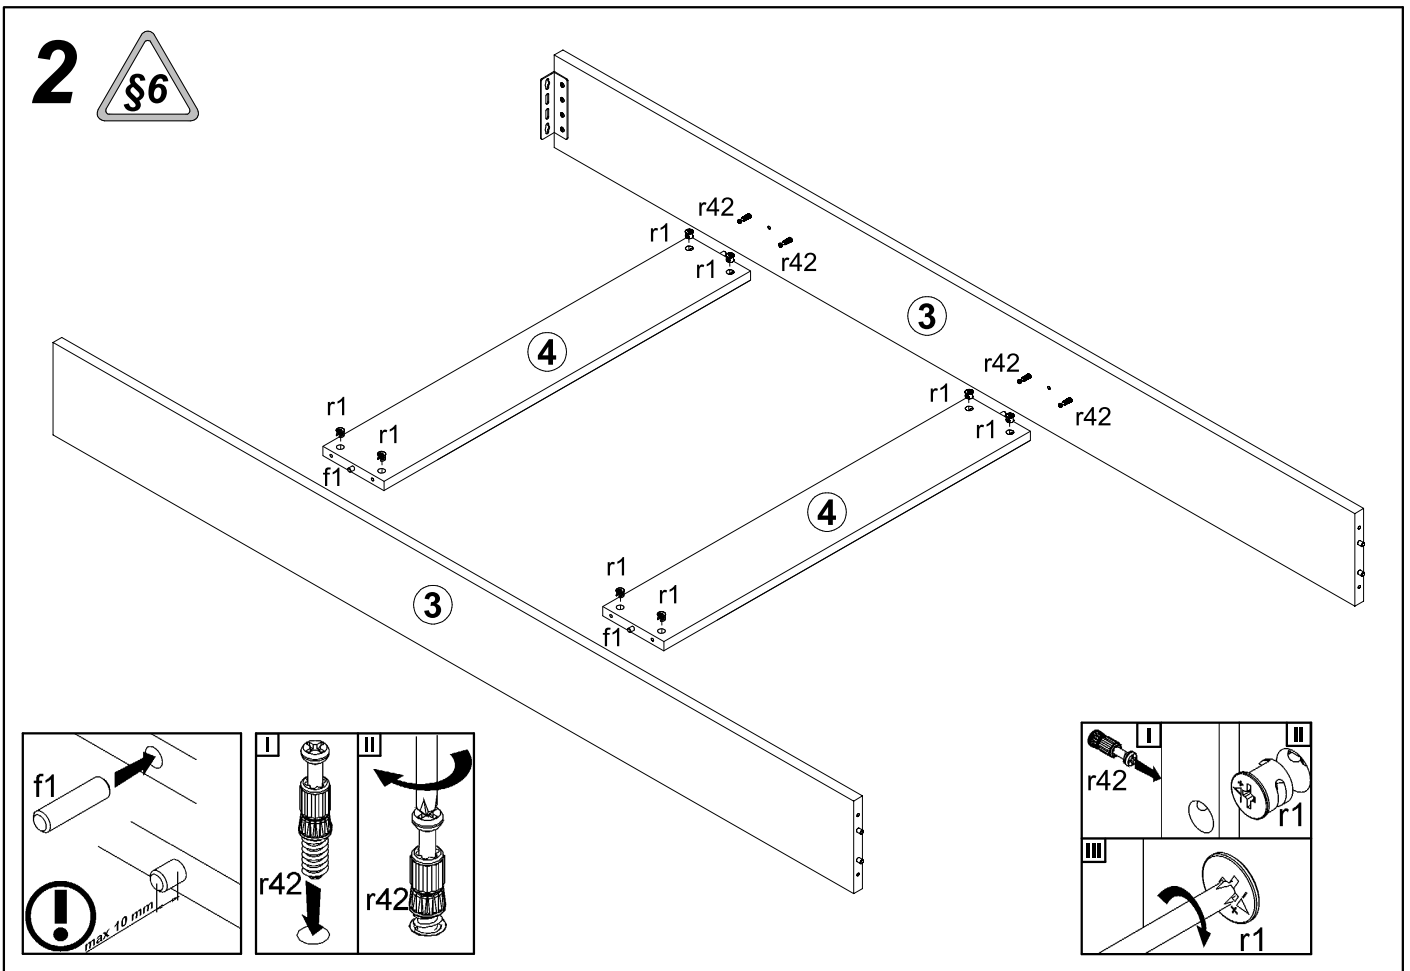

# ОПЕН

Ліжко / Кровать \_ LOZ 90 (каркас)

A	B	C		D
1	S133-005	953	440	1/2
2	S133-006	953	660	1/2
3	S133-107	2000	250	2/2
4	S133-160	903	200	2/2