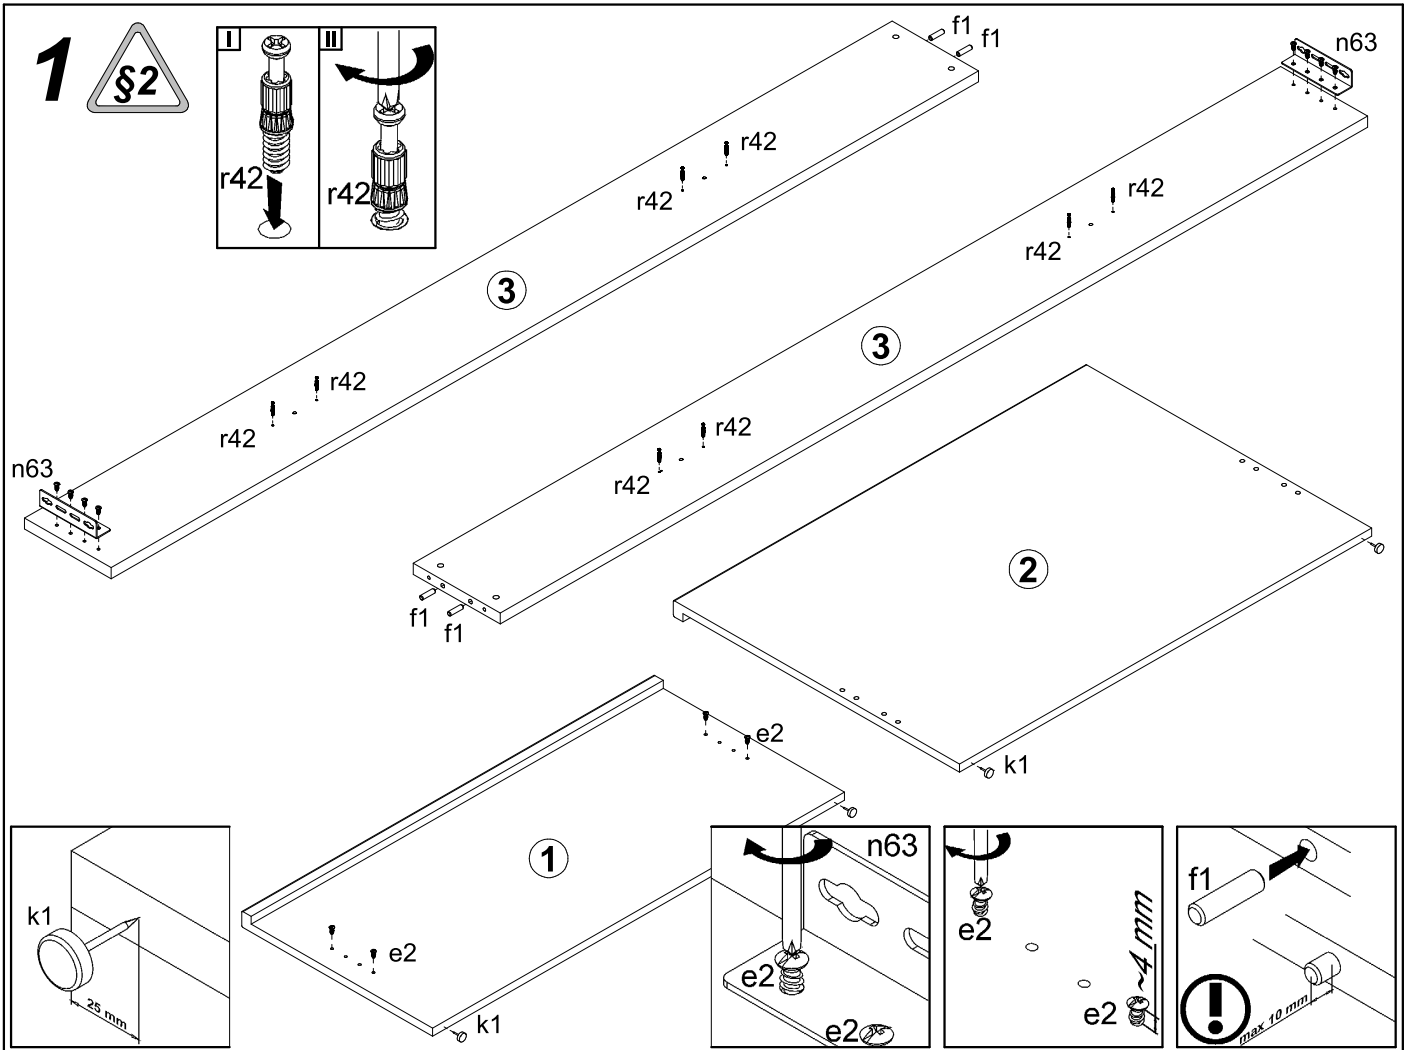

# ОПЕН

Ліжко / Кровать \_ LOZ 90 (каркас)

A	B	C		D
1	S133-005	953	440	1/2
2	S133-006	953	660	1/2
3	S133-107	2000	250	2/2
4	S133-160	903	200	2/2