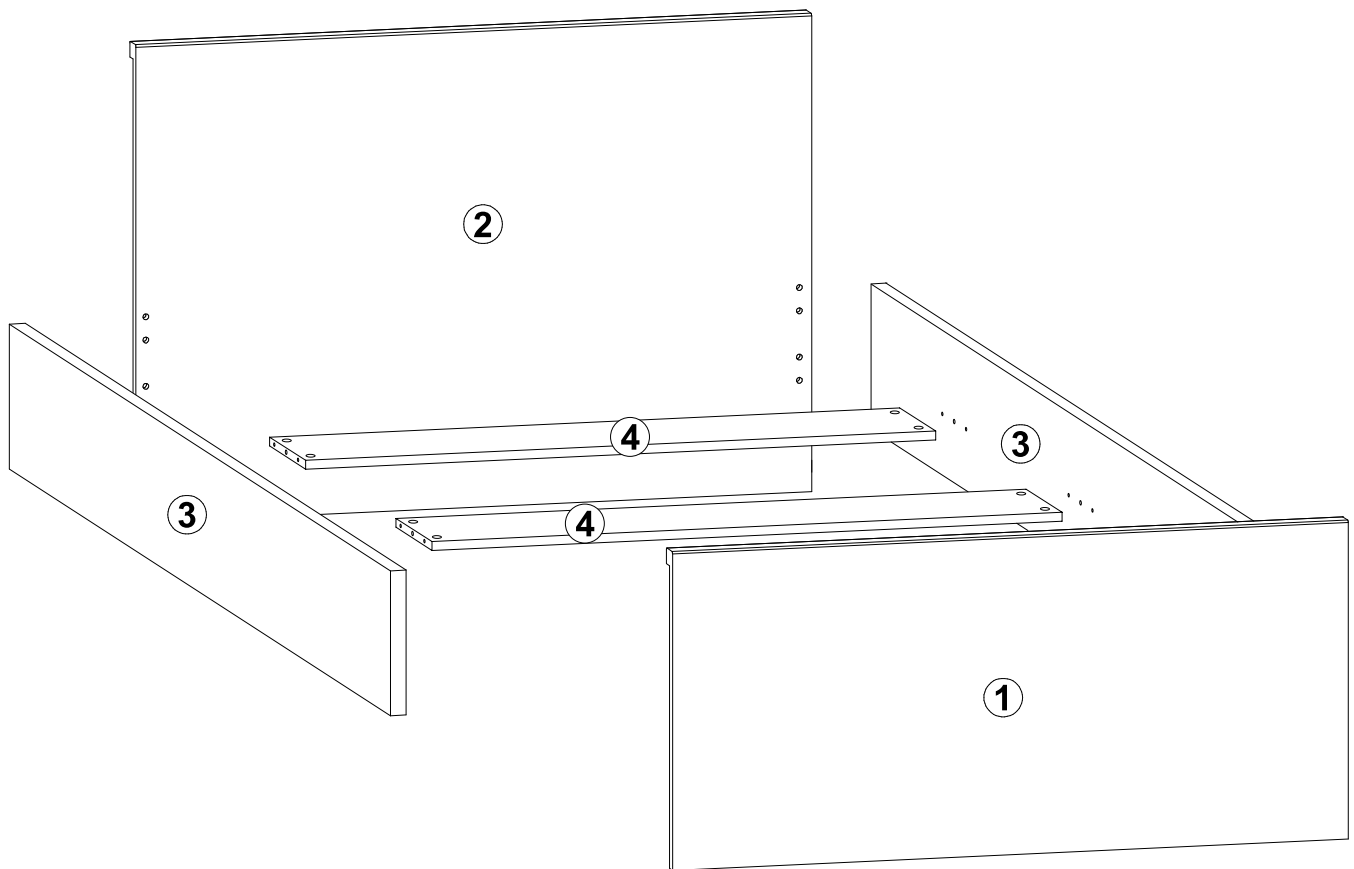

# ОПЕН

Ліжко / Кровать \_ LOZ 90 (каркас)

A	B	C		D
1	S133-005	953	440	1/2
2	S133-006	953	660	1/2
3	S133-107	2000	250	2/2
4	S133-160	903	200	2/2