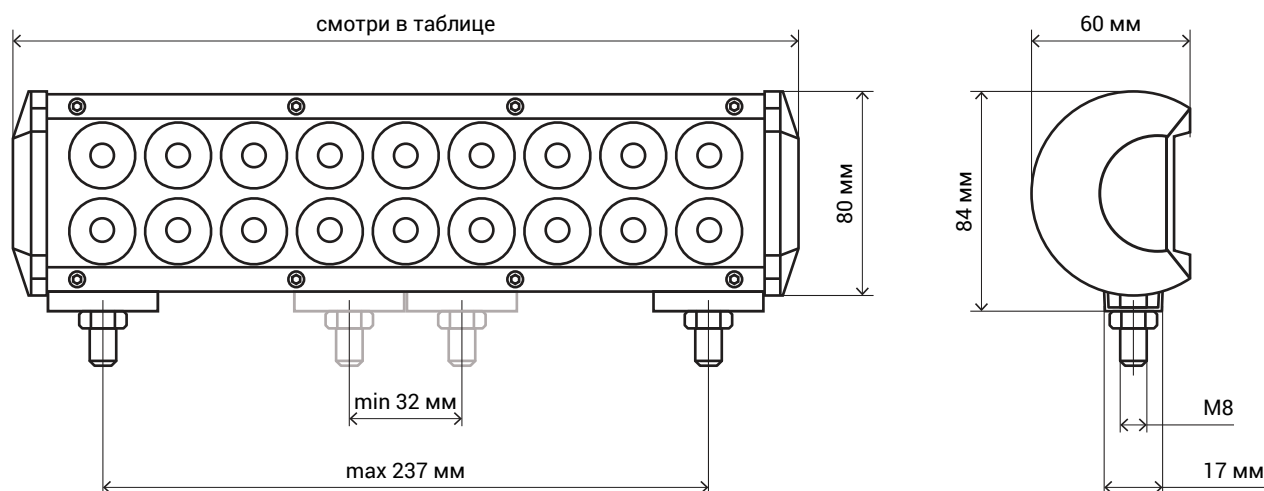

ПАНЕЛЬ СВЕТОДИОДНАЯ (фара-балка) 4-серия

Применение:

Рабочие и вспомогательные фары для автомобилей, квадроциклов, тракторов, сельхозтехники, спецтехники и др.

Светодиоды:	CREE XB-D
Напряжение питания:	10-30V, постоянный ток (бортовая сеть а/м)
Материал корпуса:	алюминий, окрашен в черный цвет
Линза:	PC (поликарбонат)
Свет:	комбинированный (направленный + рассеянный)
Цветовая температура:	6000K (холодный белый)
Степень защиты:	IP67
Крепление:	кронштейны из алюминия, окрашены в черный цвет
Срок службы:	30000 часов

Модель	Ширина	Мощность	Вес, г	В коробке
V36-407C	180 мм	36W	480	20 шт.
V54-409C	230 мм	54W	680	20 шт.
V72-412C	305 мм	72W	850	10 шт.
V90-415C	380 мм	90W	980	10 шт.