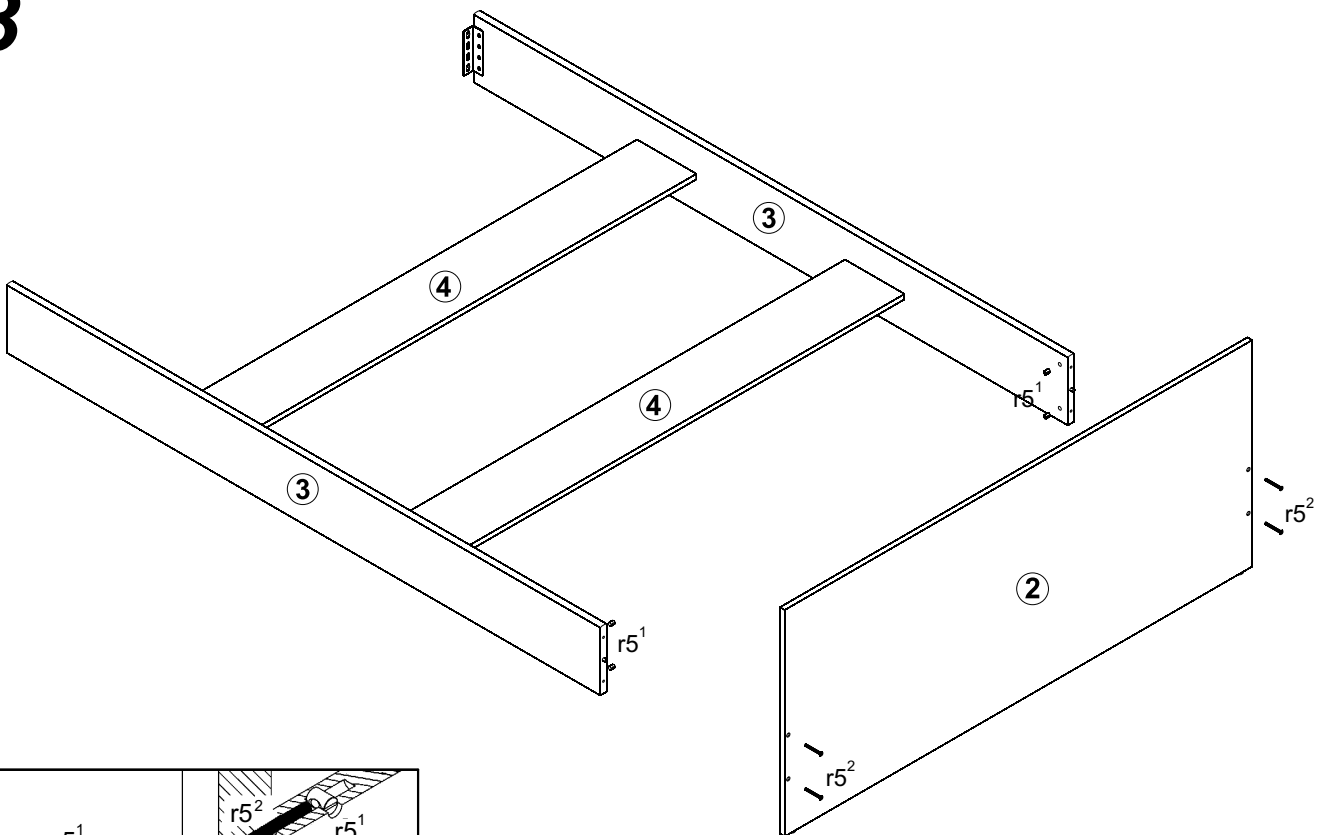

НЕПО / НЕРО

Ліжко / Кровать _ LOZ/160 (каркас)

A	B	C		D
1	S301-027	1650	440	1/2
2	S301-028	1650	832	1/2
3	S301-133-01	2000	200	2/2
4	S301-153	1603	200	2/2

1 

2 §6

3

4

5