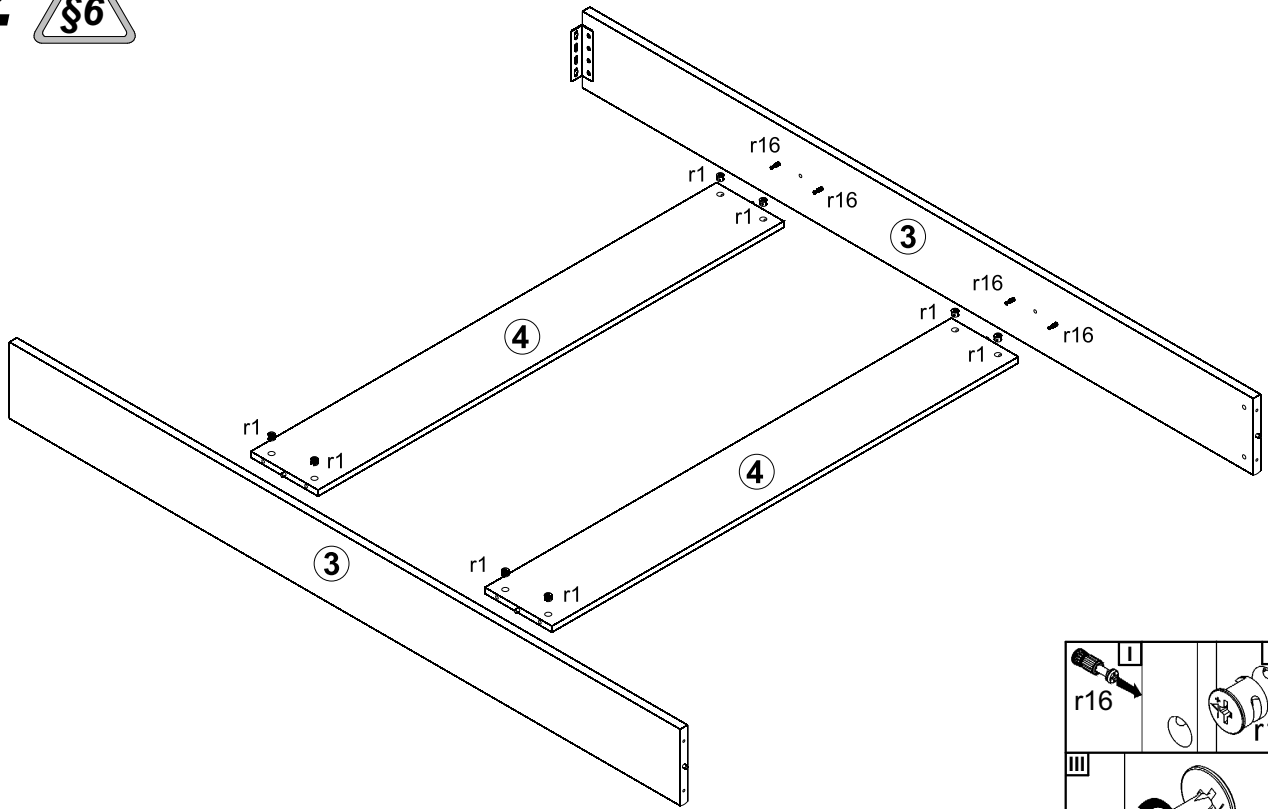

НЕПО / НЕРО

Ліжко / Кровать _ LOZ/160 (каркас)

A	B	C		D
1	S301-027	1650	440	1/2
2	S301-028	1650	832	1/2
3	S301-133-01	2000	200	2/2
4	S301-153	1603	200	2/2

1 

2 §6

3

4

5