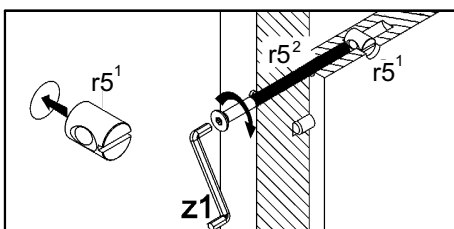

НЕПО / НЕРО

Ліжко / Кровать _ LOZ/160 (каркас)

A	B	C		D
1	S301-027	1650	440	1/2
2	S301-028	1650	832	1/2
3	S301-133-01	2000	200	2/2
4	S301-153	1603	200	2/2

1 

2 §6

3

4

5