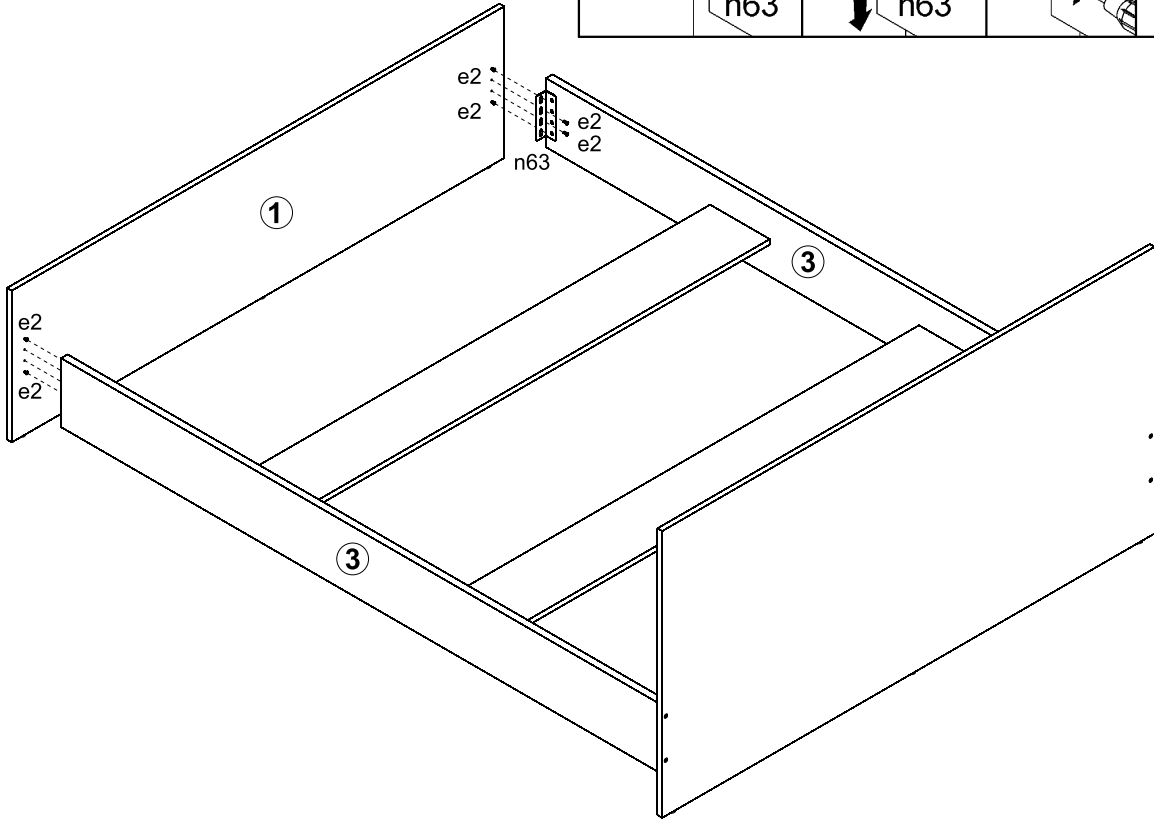

НЕПО / НЕРО

Ліжко / Кровать _ LOZ/160 (каркас)

A	B	C		D
1	S301-027	1650	440	1/2
2	S301-028	1650	832	1/2
3	S301-133-01	2000	200	2/2
4	S301-153	1603	200	2/2

1 

2 §6

3

4

5