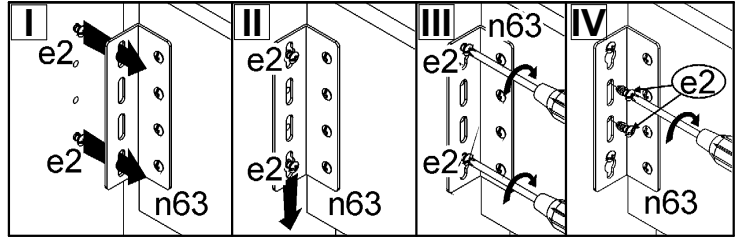

НЕПО / НЕРО

Ліжко / Кровать _ LOZ/160 (каркас)

A	B	C		D
1	S301-027	1650	440	1/2
2	S301-028	1650	832	1/2
3	S301-133-01	2000	200	2/2
4	S301-153	1603	200	2/2

1 

2 §6

3

4

5