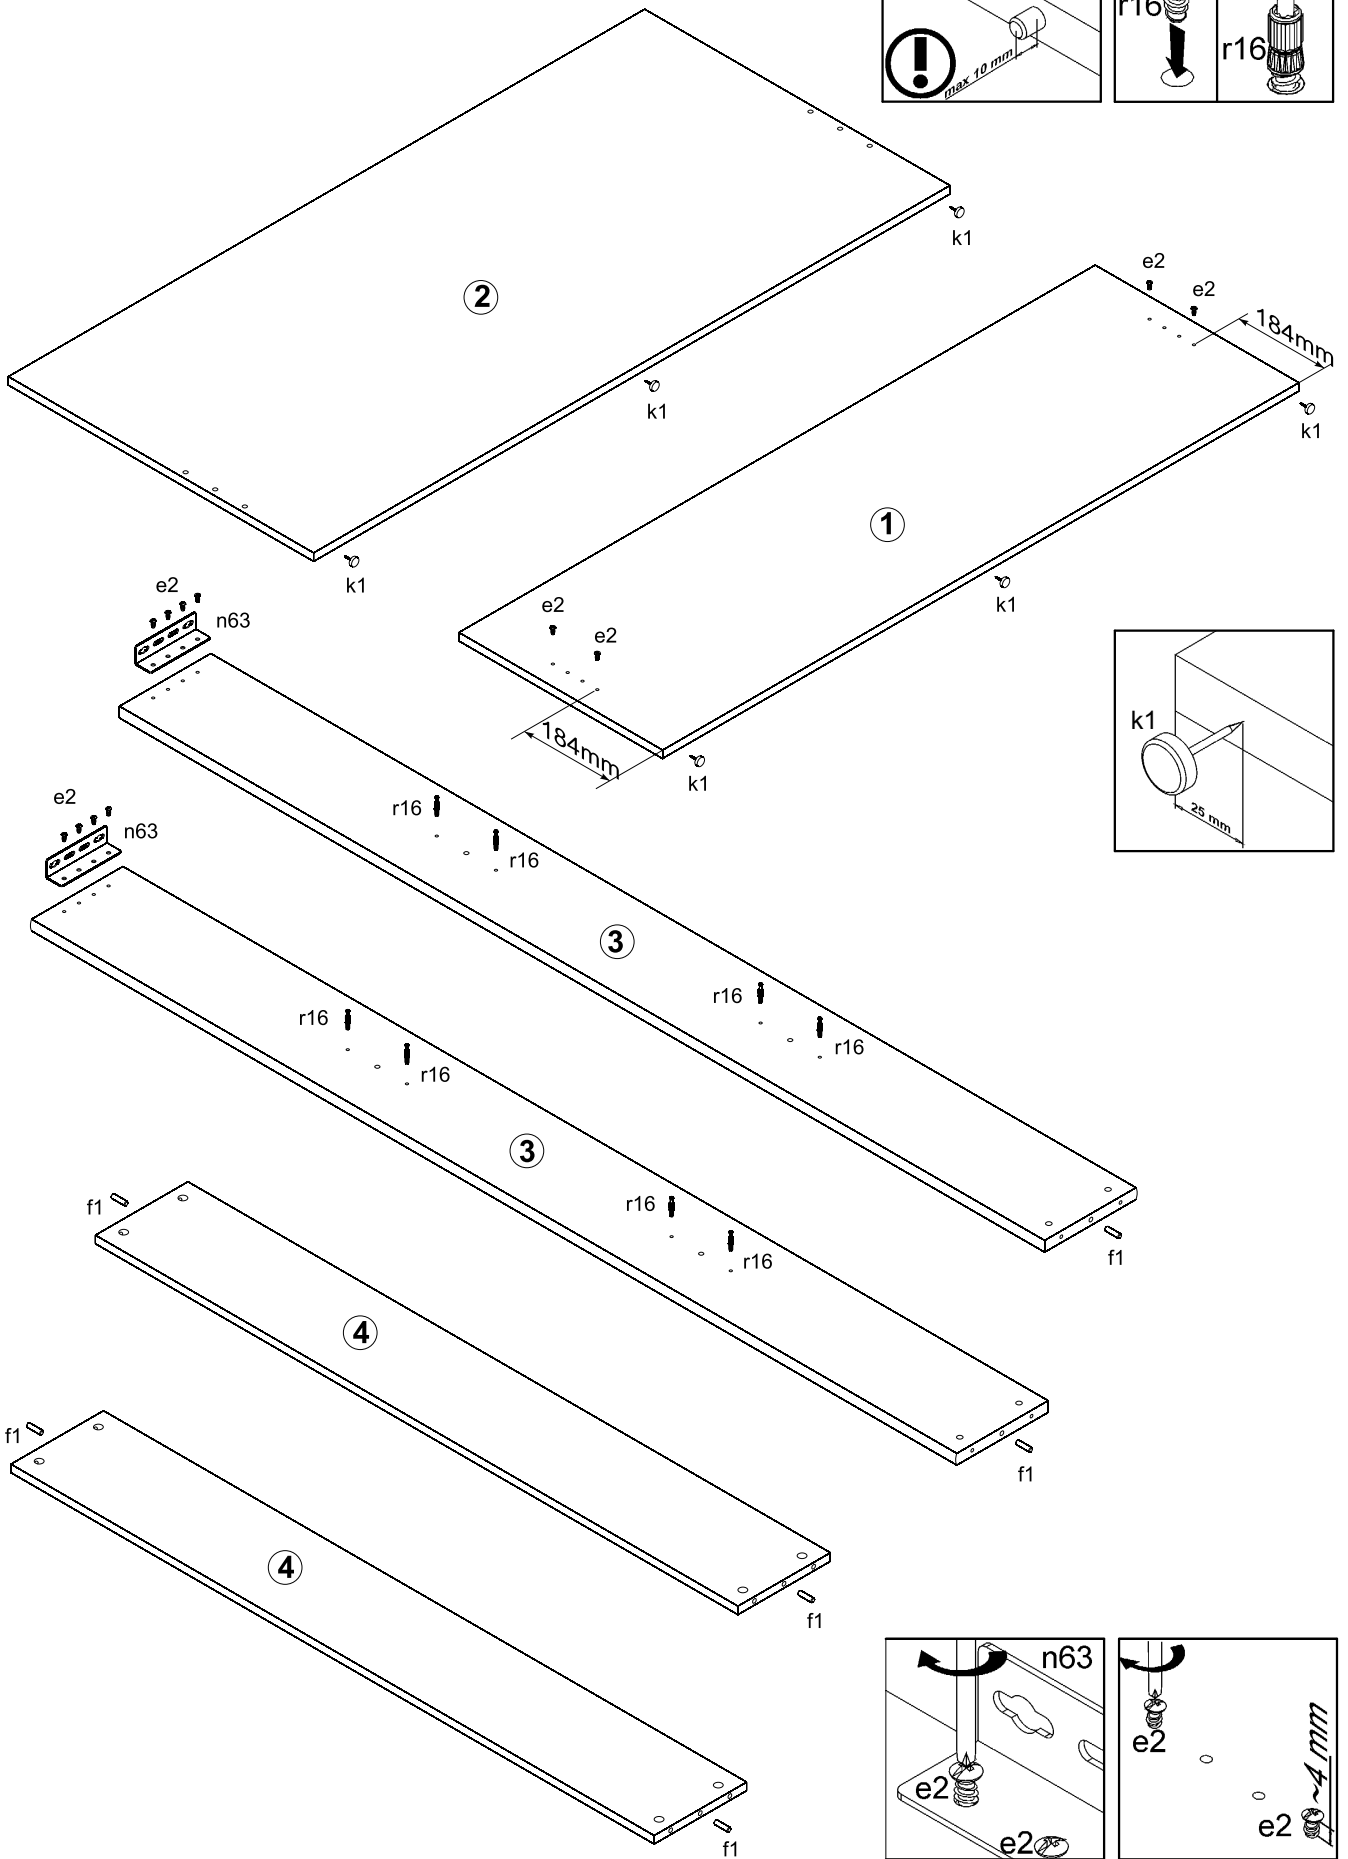

НЕПО / НЕРО

Ліжко / Кровать _ LOZ/160 (каркас)

A	B	C		D
1	S301-027	1650	440	1/2
2	S301-028	1650	832	1/2
3	S301-133-01	2000	200	2/2
4	S301-153	1603	200	2/2

1 

2 §6

3

4

5