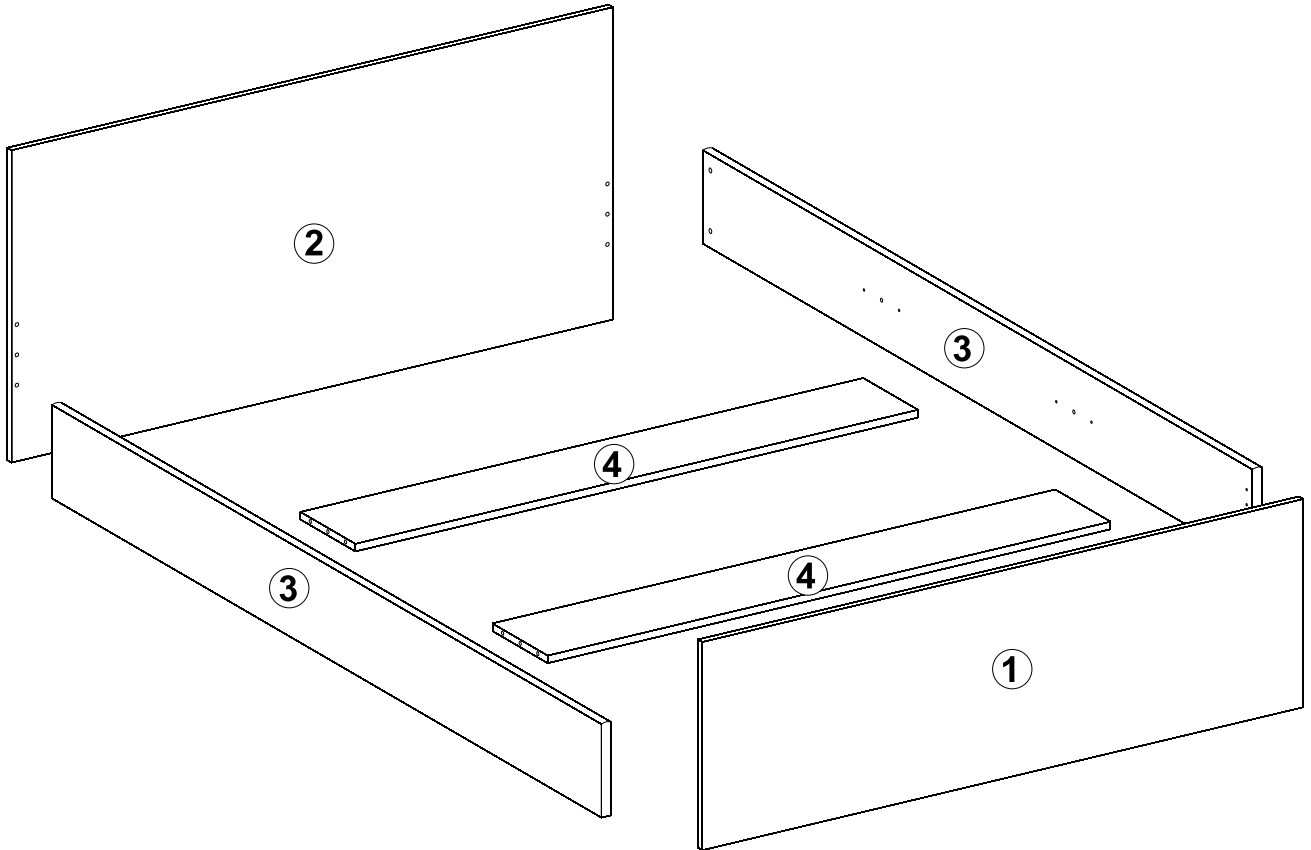

НЕПО / НЕРО

Ліжко / Кровать _ LOZ/160 (каркас)

A	B	C		D
1	S301-027	1650	440	1/2
2	S301-028	1650	832	1/2
3	S301-133-01	2000	200	2/2
4	S301-153	1603	200	2/2

1 

2 §6

3

4

5