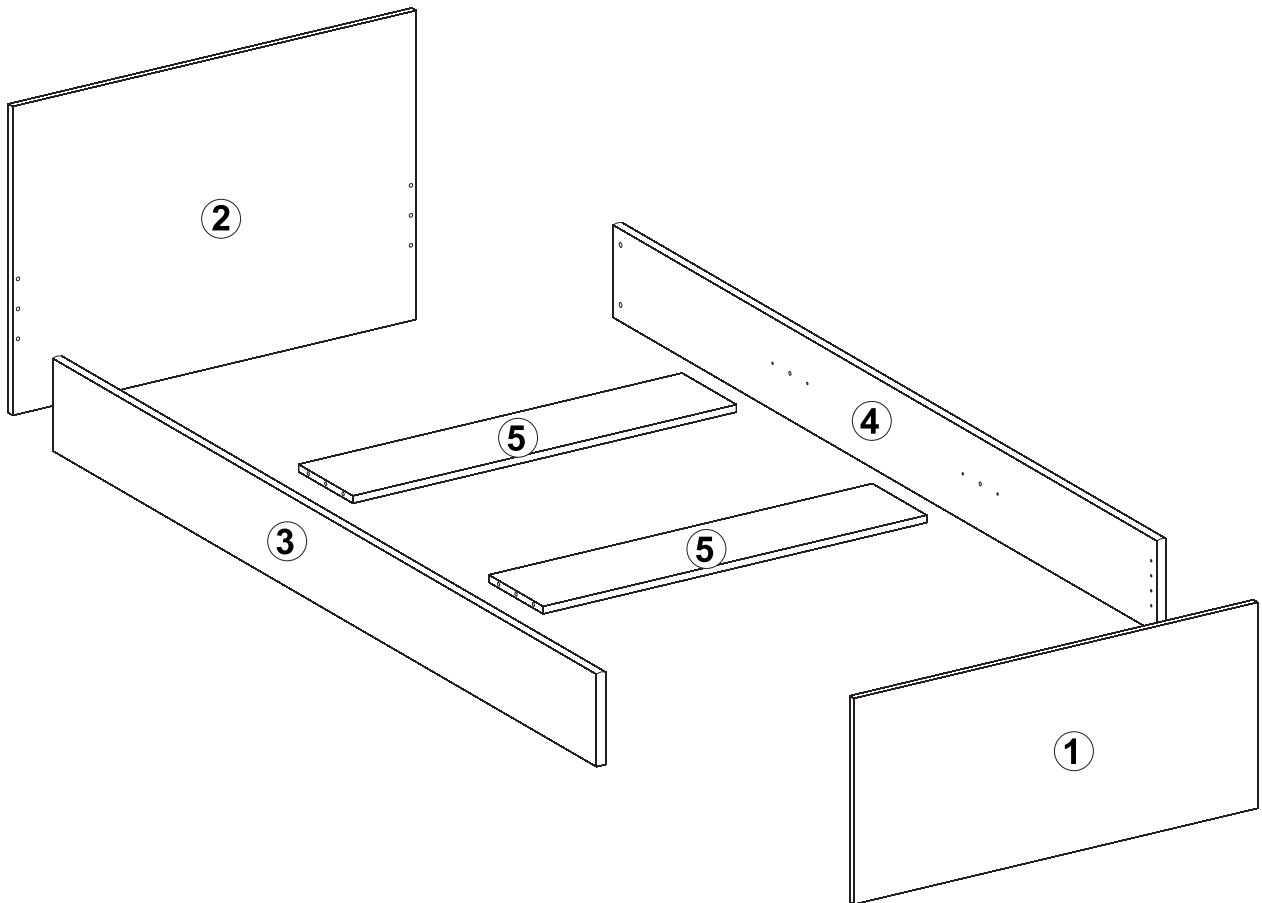

# НЕПО / НЕРО

Ліжко / Кровать \_ LOZ 90 (каркас)

A	B	C	D
1	S301-017	950	440
2	S301-018	950	832
3	S301-133-01	2000	200
4	S301-134-01	2000	200
5	S301-135	903	200

**1** 