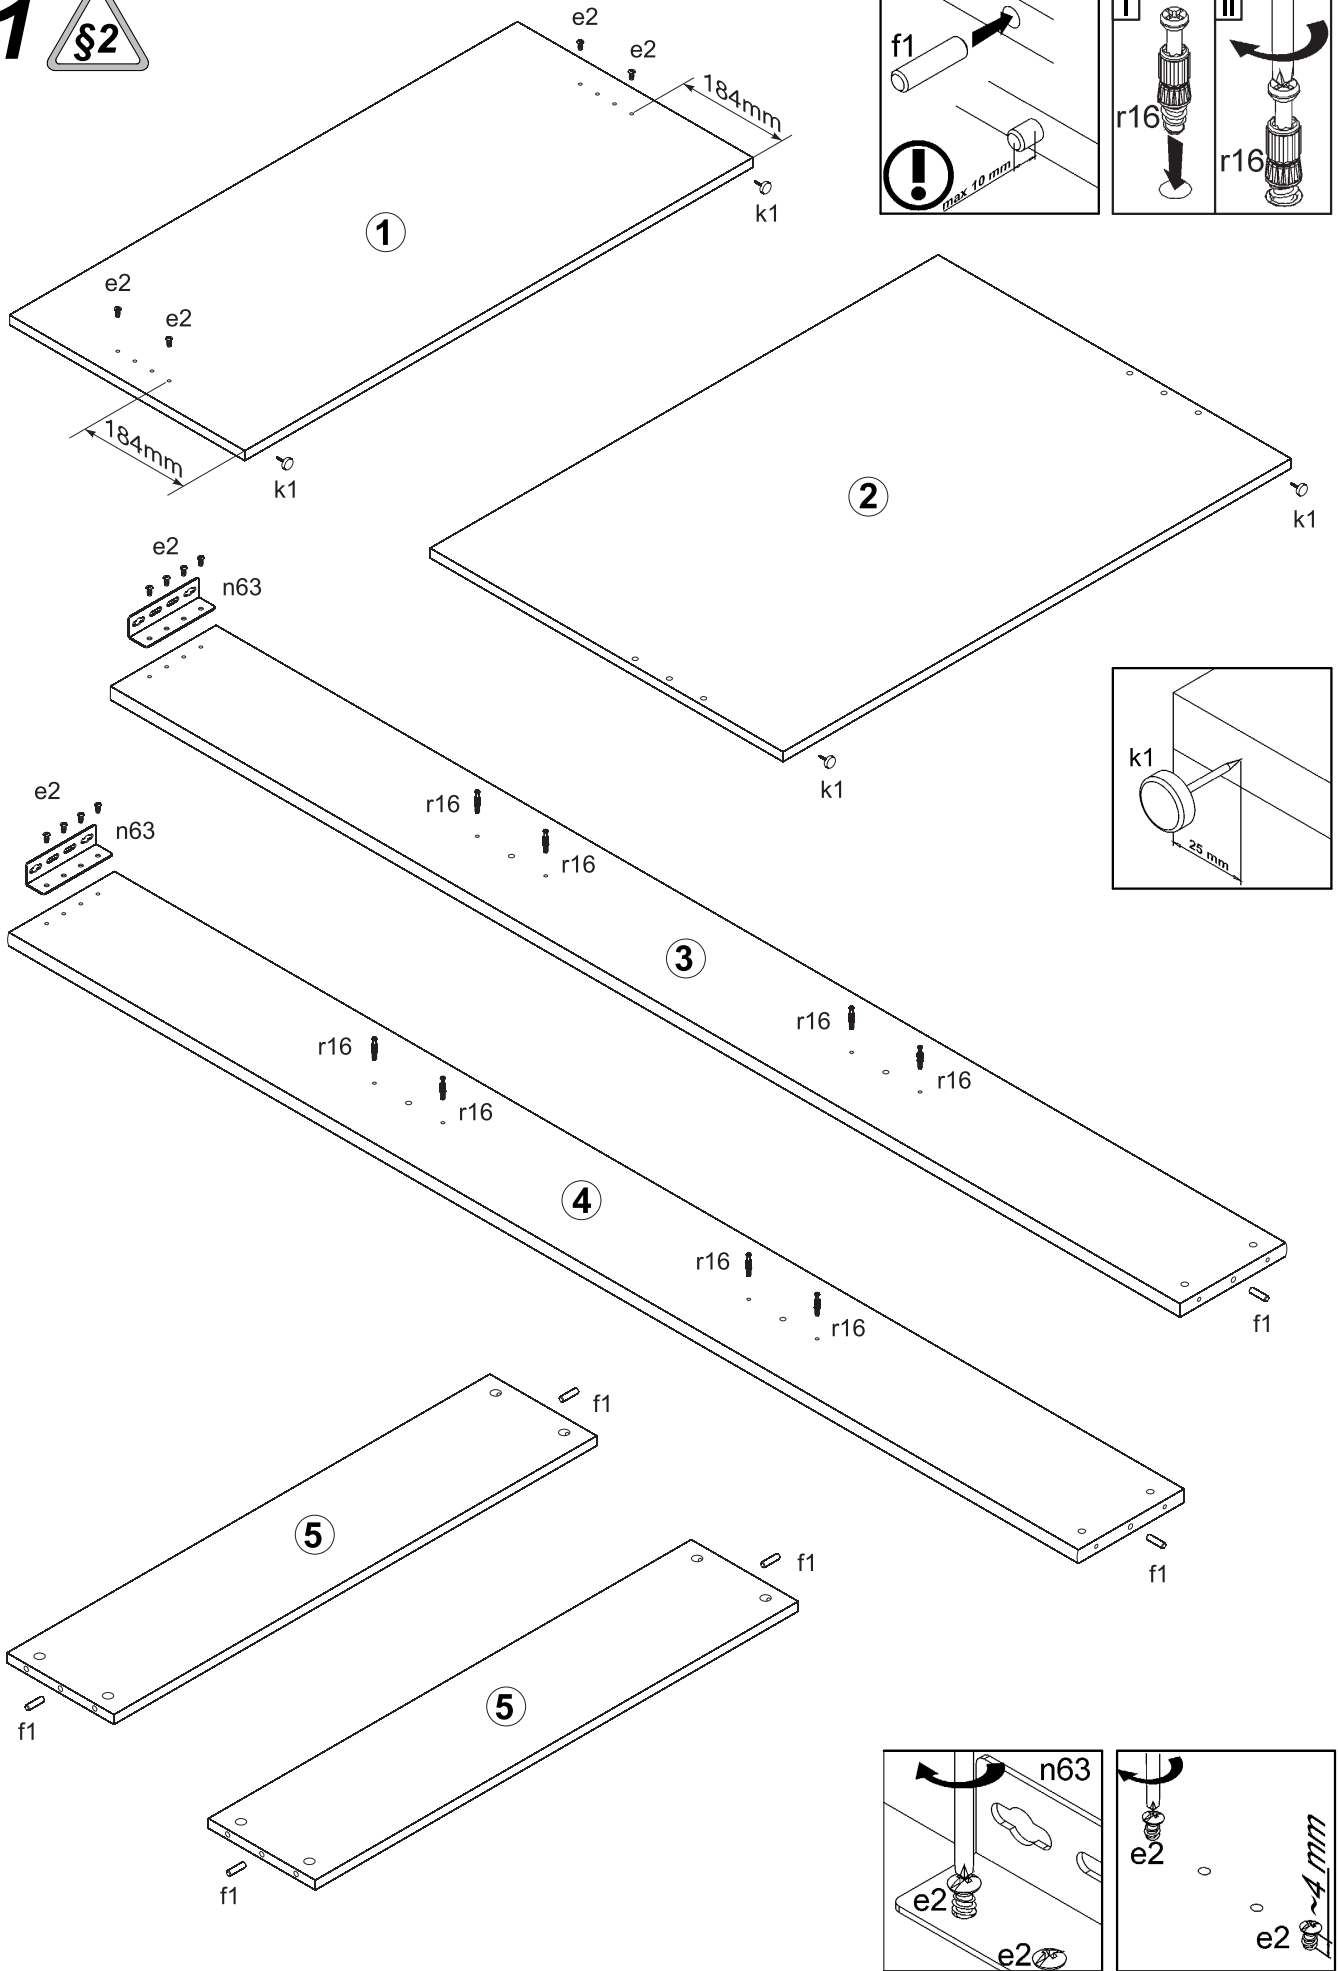

# НЕПО / НЕРО

Ліжко / Кровать \_ LOZ 90 (каркас)

A	B	C	D
1	S301-017	950	440
2	S301-018	950	832
3	S301-133-01	2000	200
4	S301-134-01	2000	200
5	S301-135	903	200

**1** 