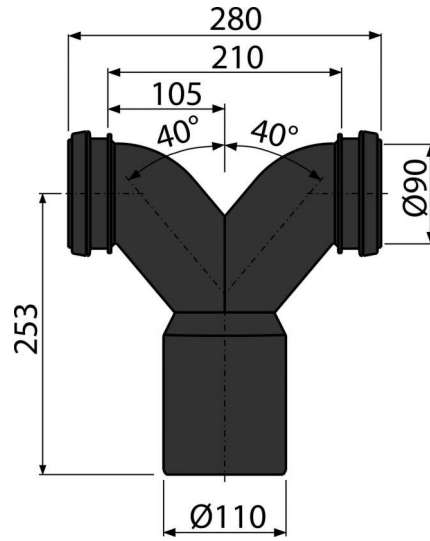

**M909****Двойное колено 90° с защитными затворами****Область применения**

Для установки двух унитазов друг против друга с использованием единого канализационного стока  
 Для монтажа в гипсокартонную конструкцию

**Свойства**

- Материал: полиэтилен

**Содержание комплекта**

- Уплотнительные кольца 2 шт
- Стоковое колено двойное Ø90/110 мм
- Уплотнение - 2шт.

**Код заказа, Логистическая информация**

Код	EAN	Вес (шт   упаковка   паллета)	Размеры (шт   упаковка)	Количество (упаковка   паллета)
M909	8595580501914	1,1372   6,8000   108,8000 кг	300×280×110   590×430×390 мм	10   160 шт