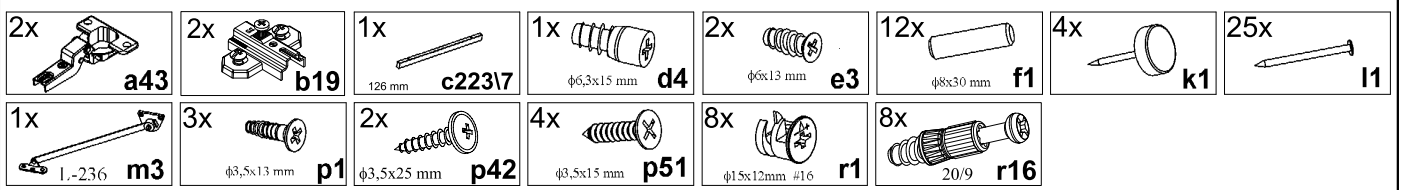

ОПЕН

Тумба для взуття / Тумба для обуви_SFB 1K

A	B	C		D
1	S133-021	660	360	2/2
2	S133-140	491	332	1/2
3	S133-141	491	332	1/2
4	S133-333	665	326	1/2
5	S133-335	665	326	1/2
6	S133-405	665	76	1/2
7	S133-921	408	690	1/2