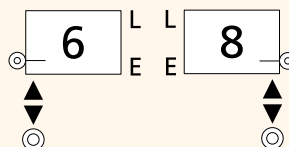

2-трубное подключение, нижнее, смежное

2-трубное подключение, нижнее, центральное

1-трубное подключение, боковое, для копьевидного вентиля с копьем Ø 11 мм

1-трубное подключение, нижнее, для копьевидного вентиля с копьем Ø 11 мм