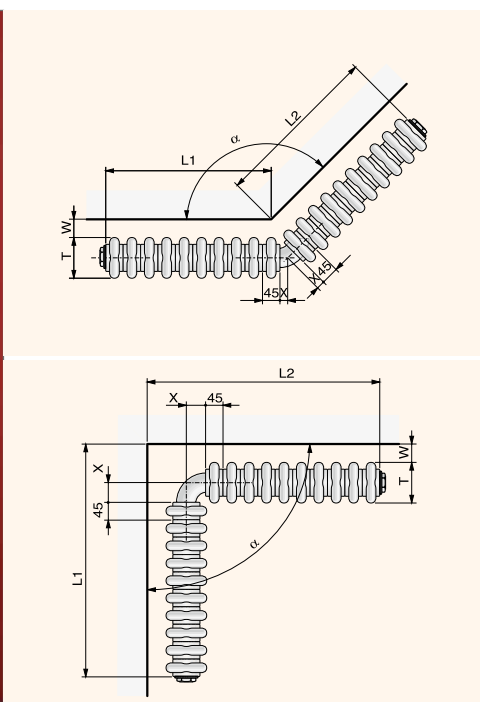

Минимальная монтажная длина: 12 элементов

-3 крайних элемента с обеих сторон должны оставаться прямыми
Пожалуйста, прилагайте к заказу чертеж с указанием размеров или шаблон.

Угловая форма

T:	монтажная глубина
L1, L2:	длины сторон, измеренные по стене
Alpha:	угол
W:	расстояние от стены
X:	Пропорциональная длина осей