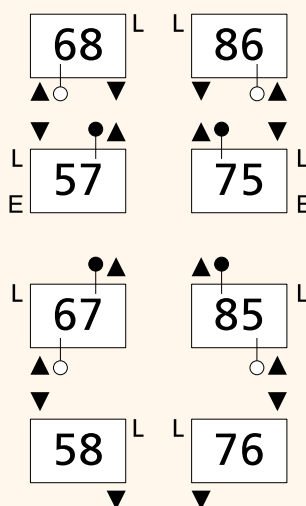

2-трубное подключение, нижнее, верхнее

L: рекомендованное расположение воздухоотводчика; E: рекомендованное расположение заглушки

○ стандартная разделительная шайба;

⊙ разделительная шайба с отверстием Ø12 мм;

● 100 % герметичная разделительная шайба;

⊙ копьевидный вентиль

По технологическим причинам для радиаторов высотой более 1800 мм на некоторых подключениях устанавливается дополнительная заглушка.

Для радиаторов без подвесных накладок модели со сторонами подключения слева/справа конструктивно идентичны.

В зависимости от выбранного вида подключения на заводе-изготовителе в радиатор вваривают разделительные пластины, что гарантирует правильную циркуляцию теплоносителя.

2-трубное подключение, нижнее, смежное

2-трубное подключение, нижнее, центральное

1-трубное подключение, боковое, для копьевидного вентиля с копьем Ø 11 мм

1-трубное подключение, нижнее, для копьевидного вентиля с копьем Ø 11 мм