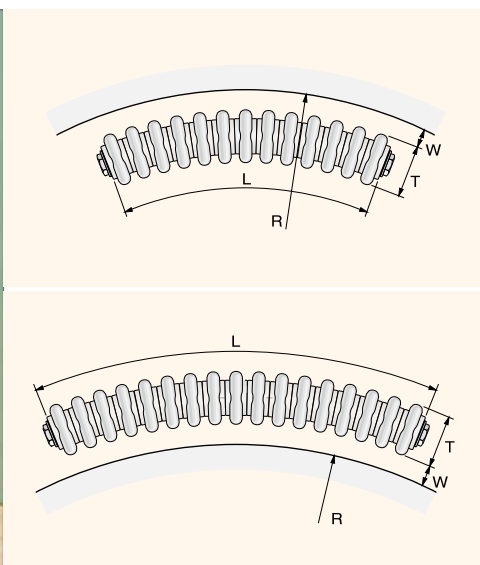

Оптимальное решение для воплощения любого дизайнерского замысла.

Изогнутое исполнение

T:	монтажная глубина
L:	монтажная длина
W:	расстояние от стены
R:	радиус изгиба (внутренний / внешний радиус)

Минимальная монтажная длина: 12 элементов

-3 крайних элемента с обеих сторон должны оставаться прямыми
Пожалуйста, прилагайте к заказу чертеж с указанием размеров или шаблон.