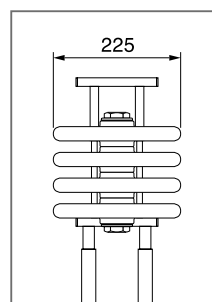

Специальные модели

- 1-трубчатые подключения
- Специальная монтажная длина по запросу

4-трубчатая секция

5-трубчатая секция

6-трубчатая секция

Кронштейны ZB0032 входят в комплект поставки радиатора-скамьи.

Монтажная глубина:	145 мм	185 мм	225 мм
Монтажная высота:	180 - 315 мм	180 - 315 мм	180 - 315 мм
Монтажная высота с кронштейном (регулируемая):	565 - 710 мм	565 - 710 мм	565 - 710 мм
Монтажная длина:	1200 - 3000 мм	1200 - 3000 мм	1200 - 3000 мм
Рабочее давление:	10 бар	10 бар	10 бар