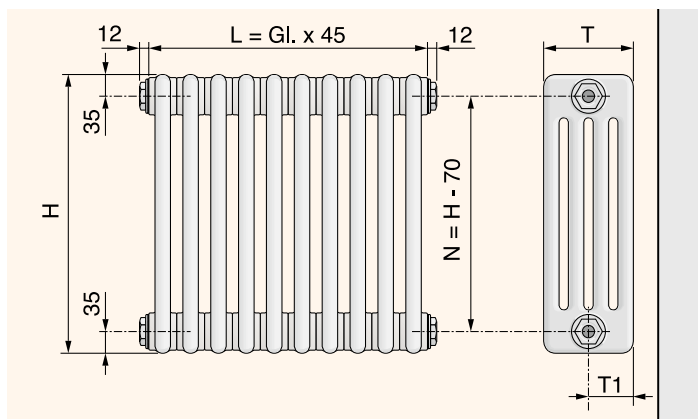

Чертеж с размерами

Количество трубок	T [мм]	T1 [мм]
2 трубки	65	32,5
3 трубки	105	52,5
4 трубки	145	72,5
5 трубок	185	92,5
6 трубок	225	112,5

Внимание! При 1-трубном подключении следует рассчитывать: T1 = T - 52,5