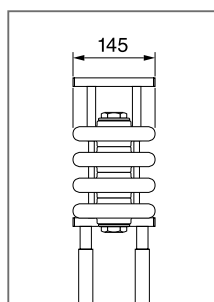

Специальные модели

- 1-трубчатые подключения
- Специальная монтажная длина по запросу

4-трубчатая секция