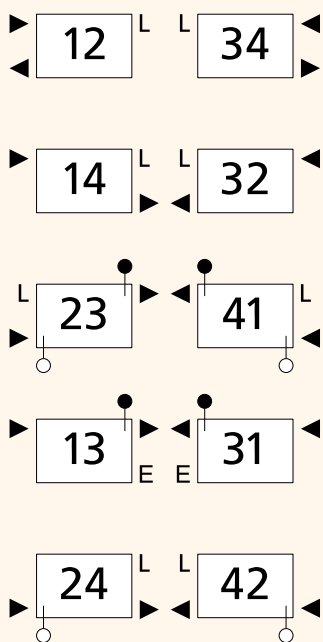

Чертеж с размерами

Количество трубок	T [мм]	T1 [мм]
2 трубки	65	32,5
3 трубки	105	52,5
4 трубки	145	72,5
5 трубок	185	92,5
6 трубок	225	112,5

Внимание! При 1-трубном подключении следует рассчитывать: T1 = T - 52,5

Возможности подключения подающего / обратного трубопроводов без встроенного вентиля

2-трубное подключение, боковое

2-трубное подключение, нижнее, верхнее

L: рекомендованное расположение воздухоотводчика; E: рекомендованное расположение заглушки