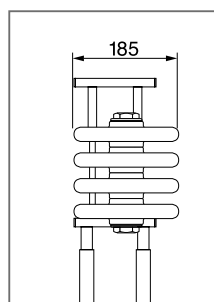

5-трубчатая секция