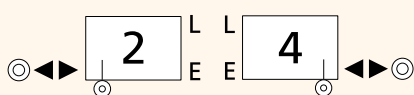

○ стандартная разделительная шайба;

⊙ разделительная шайба с отверстием Ø12 мм;

● 100 % герметичная разделительная шайба;

⊙ копьевидный вентиль

По технологическим причинам для радиаторов высотой более 1800 мм на некоторых подключениях устанавливается дополнительная заглушка.

Для радиаторов без подвесных накладок модели со сторонами подключения слева/справа конструктивно идентичны.

В зависимости от выбранного вида подключения на заводе-изготовителе в радиатор вваривают разделительные пластины, что гарантирует правильную циркуляцию теплоносителя.

2-трубное подключение, нижнее, смежное

2-трубное подключение, нижнее, центральное

1-трубное подключение, боковое, для копьевидного вентиля с копьем Ø 11 мм

1-трубное подключение, нижнее, для копьевидного вентиля с копьем Ø 11 мм