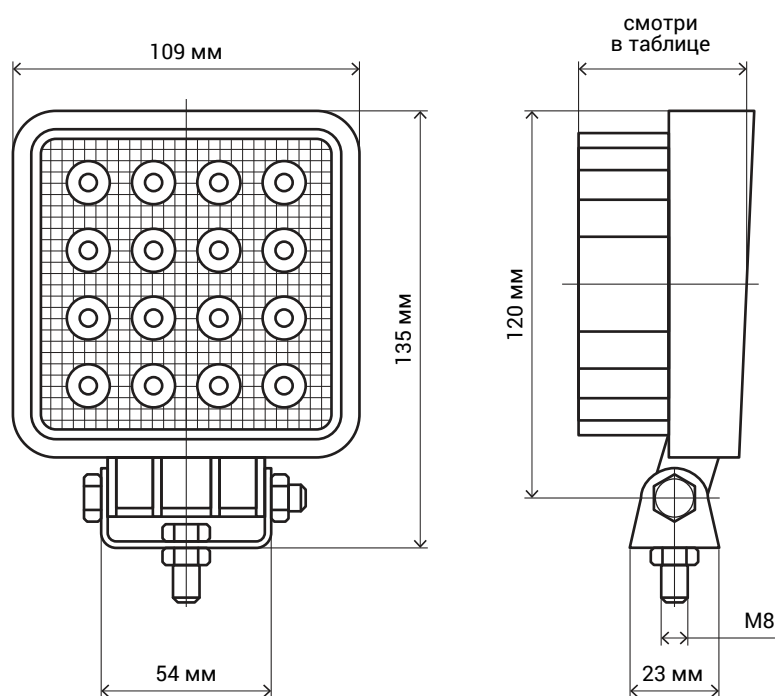

ФАРА СВЕТОДИОДНАЯ S48

Применение:

Рабочие и вспомогательные фары для автомобилей, квадроциклов, тракторов, сельхозтехники, спецтехники и др.

Светодиоды:

EPistar 3W – 16 шт.

Мощность:

48W

Напряжение питания:

10-30V, постоянный ток (бортовая сеть а/м)

Материал корпуса:

алюминий, окрашен в черный цвет

Линза:

PMMA (полиметилметакрилат)

Цветовая температура:

6500K (холодный белый)

Степень защиты:

IP67

Крепление:

кронштейн из нержавеющей стали

Срок службы:

30000 часов

Модель	Корпус, толщина	Свет	Вес, г	В коробке
S48-45S	квадрат, 45 мм	направл.	520	20 шт.
S48-45F	квадрат, 45 мм	рассеян.	520	20 шт.