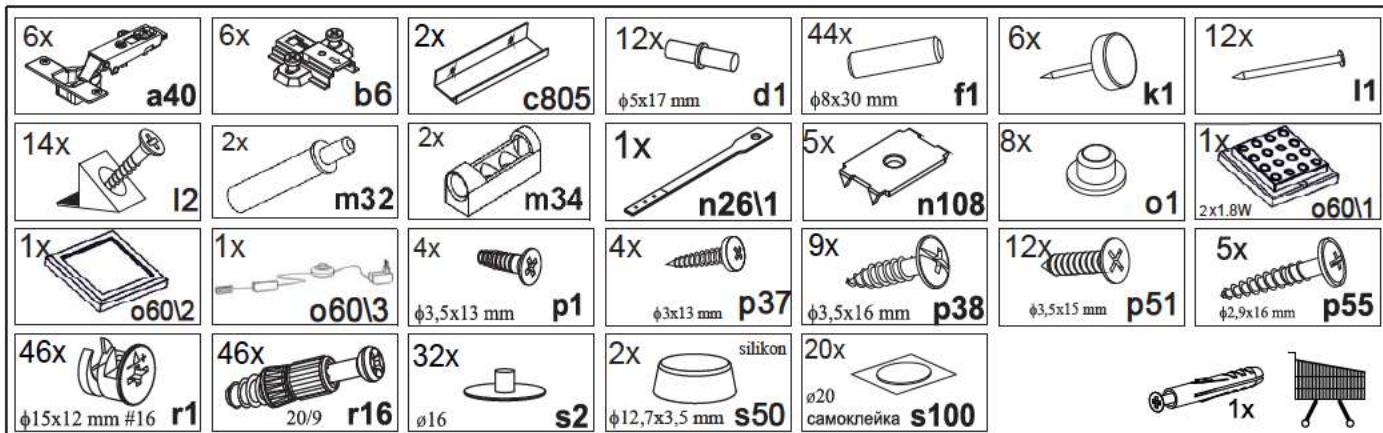

Аліса / Алиса / Alisa Вітрина / Витрина / Glass-fronted cabinet REG1D1W

A	B	C	D	A	B	C	D		
1	S350-006	211	581	4/5	13	S350-312	267	350	2/5
2	S350-007	808	581	4/5	14	S350-5001	400	51	3/5
3	S350-008	1315	278	4/5	15	S350-407	805	60	5/5
4	S350-502	344	557	2/5	16	S350-402	339	60	5/5
5	S350-106	1267	400	1/5	17	S350-403	339	60	5/5
6	S350-107	1267	400	1/5	18	S350-408	772	60	5/5
7	S350-108	1297	356	1/5	19	S350-909	1311	289	1/5
8	S350-307	816	400	2/5	20	S350-904	1311	289	1/5
9	S350-308	816	400	2/5	21	S350-905	1311	279	1/5
10	S350-309	563	355	2/5	22	LH-1296	1296	14	1/5
11	S350-310	563	350	2/5	23	S350-317	563	355	2/5
12	S350-311	267	355	2/5					

1

2

3

4

5

6

7

8