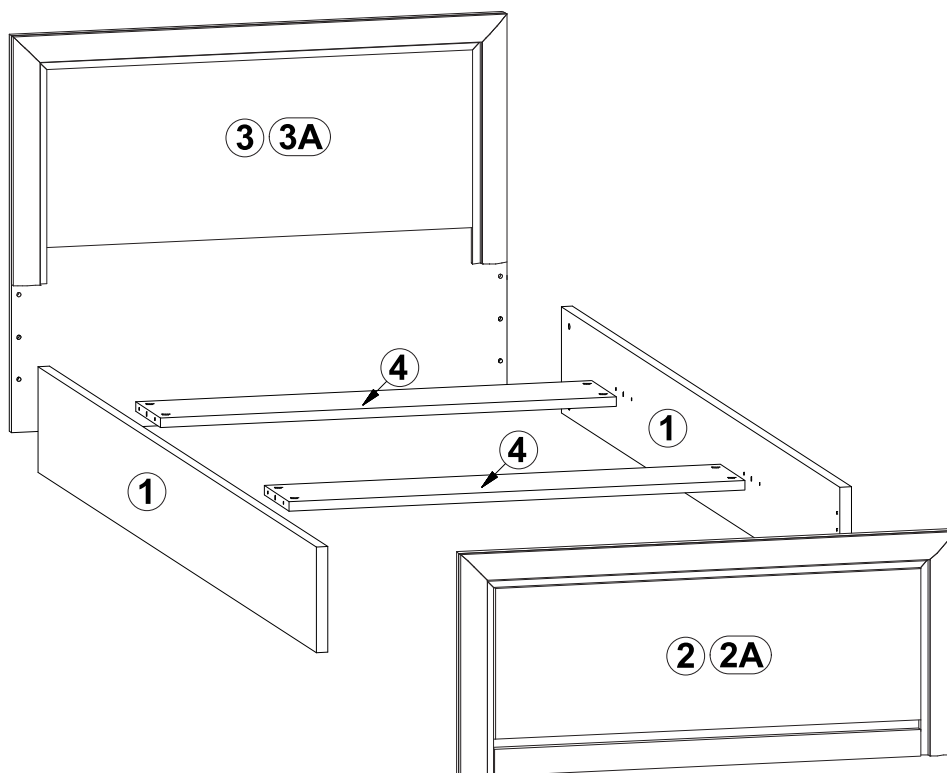

# КОЕН

Ліжко / Кровать **LOZ/90** (каркас)

A	B	C		D
1	S136-151	2000	250	3/3
2	S136-036	950	420	1/3
2A	S136-036A	950	420	1/3
3	S136-056	950	900	2/3
3A	S136-056A	950	900	2/3
4	S136-167	903	200	3/3

- Фасад ДСП
- Фасад МДФ
- Фасад ДСП
- Фасад МДФ

16x

Ø6,3x13mm

**e2**

6x

Ø8x30mm

**f1**

4x

**k1**