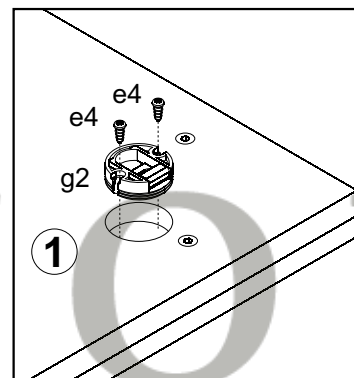

КОЕН

Вішак / Вешалка - WIE/70

A	B	C	D
1	S136-456	1600	700
			1/2

1

2

3