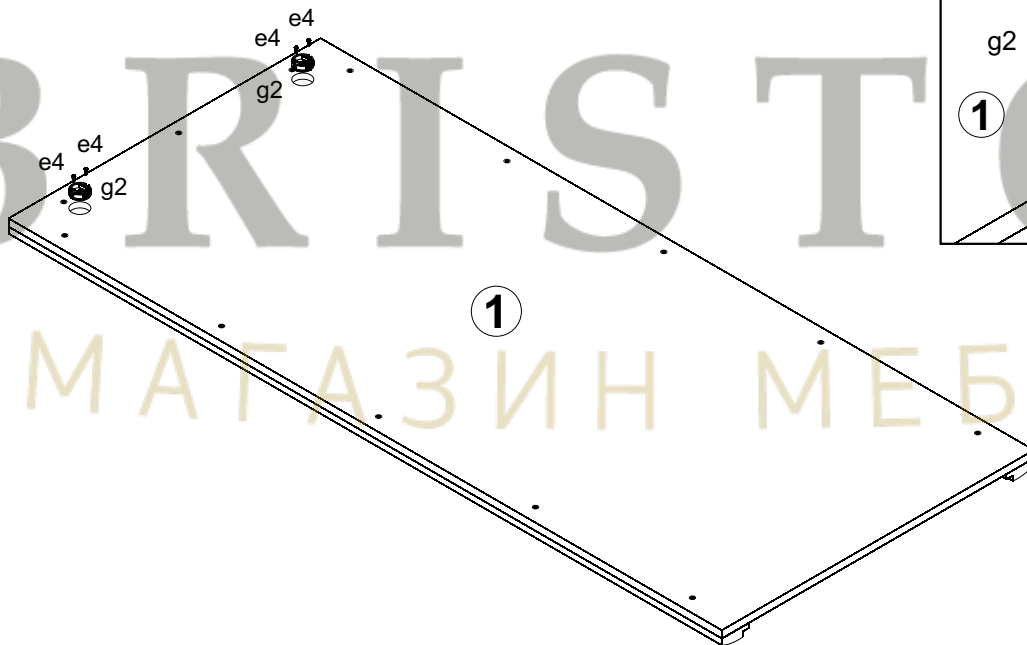

КОЕН

Вішак / Вешалка - WIE/70

A	B	C	D
1	S136-456	1600	700
			1/2

1

2

3