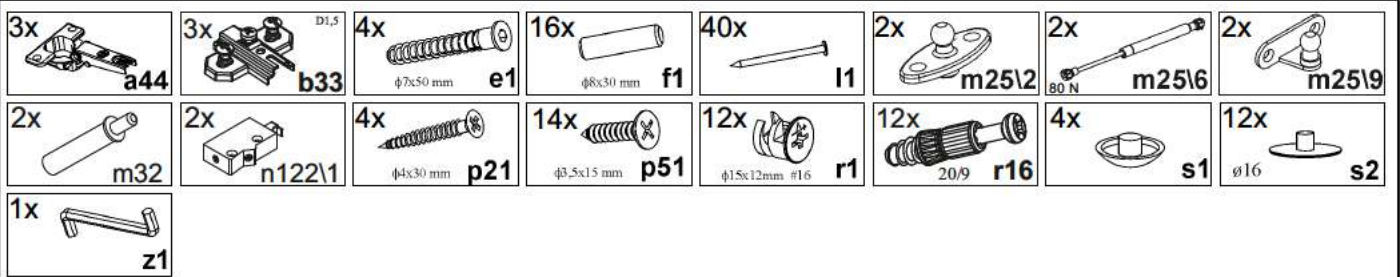

KOEH II

SFW1W/148

A	B	C	D
1	S136 015 01	1490	412
2	S136 122 02	398	243
3	S136 134 02	398	243
4	S136 138	352	243
5	S136 143	352	243
6	S136 211	1496	243
7	S136 315	1463	243
8	S136 921 01	379	1491

1

2

3

4

5