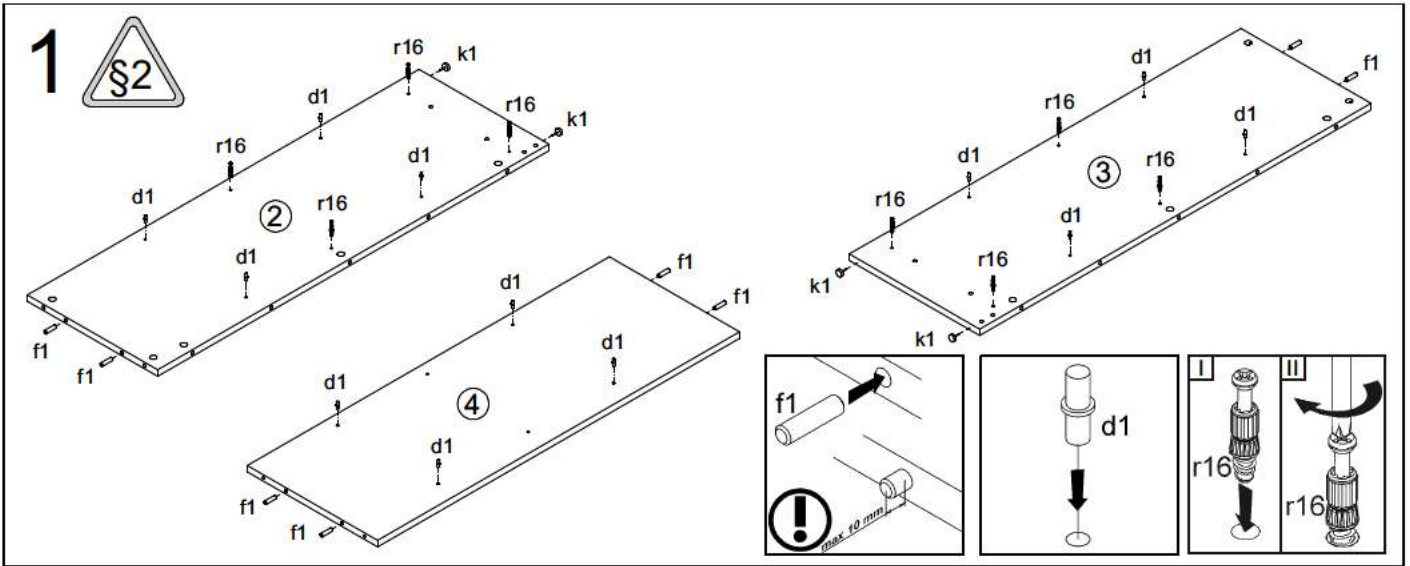

КОЕН II

КОМ4D

A	B	C	D
1	S136 0010	493	442 3/3
1A	S136 010A	493	442 3/3
2	S136 140	1116	371 1/3
3	S136 141	1116	371 1/3
4	S136 142	1032	371 1/3
5	S136 210	1030	371 1/3
6	S136 311	997	371 1/3
7	S136 313	490	371 1/3
8	S136 314	489	366 1/3
9	S136 401	997	68 1/3
10	S136 403	901	50 1/3
11	S136 573	1031	65 2/3
12	S136 589	1133	65 2/3
13	S136 590	1133	65 2/3
14	S136 918	1058	255 1/3
15	lh 1031	1031	14 1/3

→ Фасад ДСП
→ Фасад МДФ

8x a99	8x b43	4x c317	16x d1 φ6x17 mm	2x e1 φ7x50 mm	16x e2 φ5,3x13 mm	24x f1 φ8x30 mm	8x j30 M4x22 mm	4x k1
75x l1	16x p51 φ3,5x15 mm	3x p94 φ4x28 mm	32x r1 φ1,5x12mm #16	4x r10	24x r16 20/9	6x s2 φ16	1x n26\1	1x p38 φ3,5x16 mm
1x z1								8x a63 h 3mm Для фас. МДФ