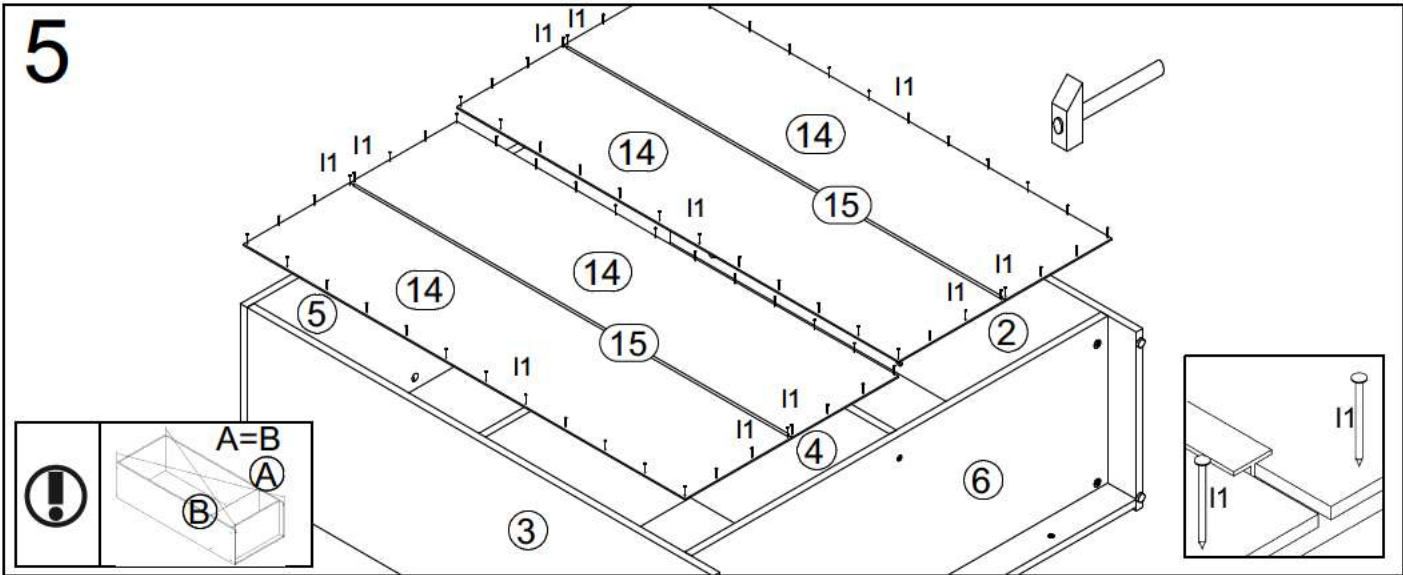

КОЕН II

КОМ4D

A	B	C	D
1	S136 0010	493	442 3/3
1A	S136 010A	493	442 3/3
2	S136 140	1116	371 1/3
3	S136 141	1116	371 1/3
4	S136 142	1032	371 1/3
5	S136 210	1030	371 1/3
6	S136 311	997	371 1/3
7	S136 313	490	371 1/3
8	S136 314	489	366 1/3
9	S136 401	997	68 1/3
10	S136 403	901	50 1/3
11	S136 573	1031	65 2/3
12	S136 589	1133	65 2/3
13	S136 590	1133	65 2/3
14	S136 918	1058	255 1/3
15	lh 1031	1031	14 1/3

→ Фасад ДСП
→ Фасад МДФ

8x a99	8x b43	4x c317	16x d1 φ6x17 mm	2x e1 φ7x50 mm	16x e2 φ5,3x13 mm	24x f1 φ8x30 mm	8x j30 M4x22 mm	4x k1
75x l1	16x p51 φ3,5x15 mm	3x p94 φ4x28 mm	32x r1 φ1,5x12mm #16	4x r10	24x r16 20/9	6x s2 φ16	1x n26\1	1x p38 φ3,5x16 mm
1x z1								8x a63 h 3mm Для фас. МДФ