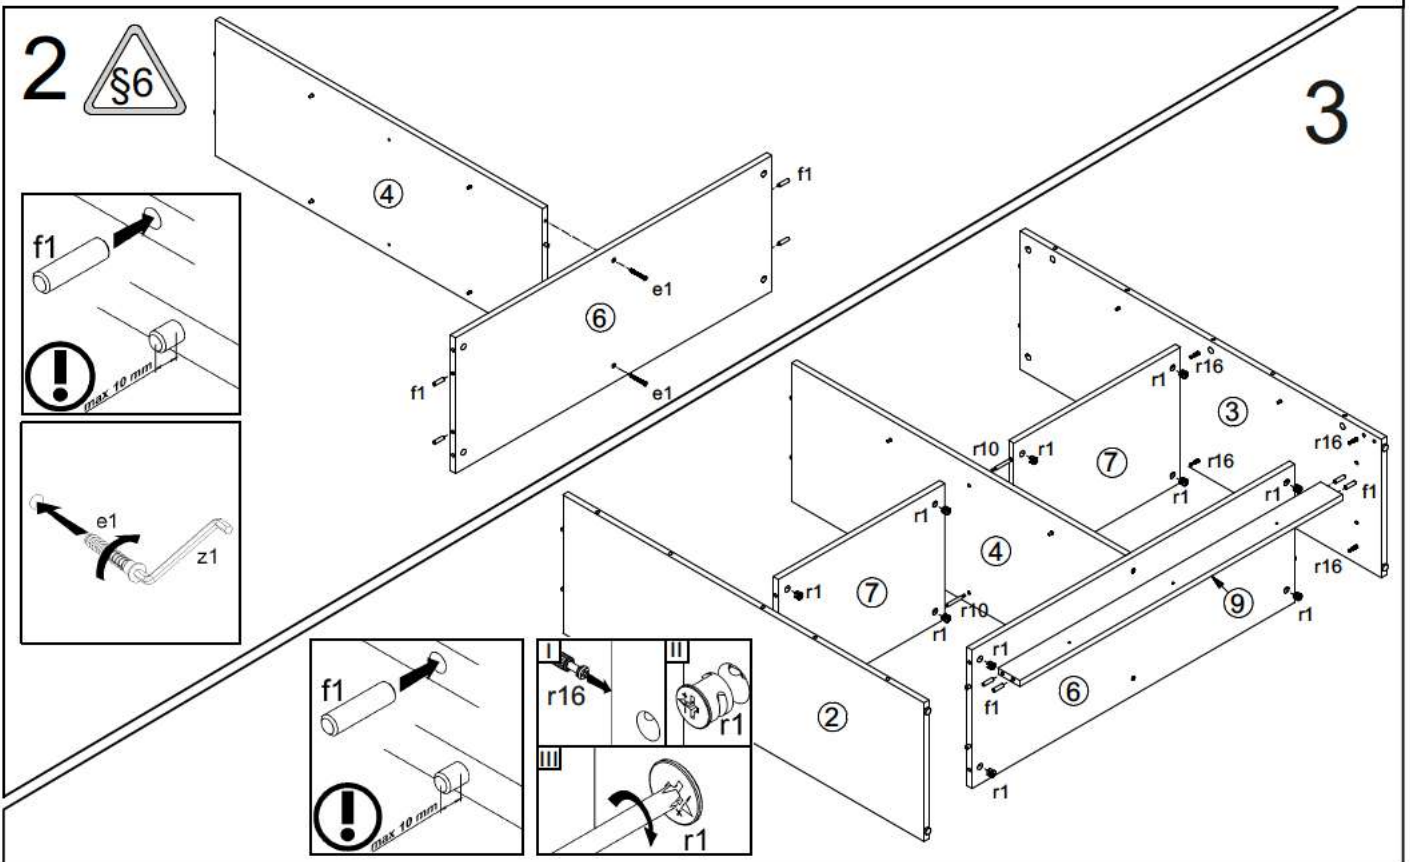

КОЕН II

КОМ4D

A	B	C	D
1	S136 0010	493	442 3/3
1A	S136 010A	493	442 3/3
2	S136 140	1116	371 1/3
3	S136 141	1116	371 1/3
4	S136 142	1032	371 1/3
5	S136 210	1030	371 1/3
6	S136 311	997	371 1/3
7	S136 313	490	371 1/3
8	S136 314	489	366 1/3
9	S136 401	997	68 1/3
10	S136 403	901	50 1/3
11	S136 573	1031	65 2/3
12	S136 589	1133	65 2/3
13	S136 590	1133	65 2/3
14	S136 918	1058	255 1/3
15	lh 1031	1031	14 1/3

→ Фасад ДСП
→ Фасад МДФ

8x a99	8x b43	4x c317	16x d1 φ6x17 mm	2x e1 φ7x50 mm	16x e2 φ5,3x13 mm	24x f1 φ8x30 mm	8x j30 M4x22 mm	4x k1
75x l1	16x p51 φ3,5x15 mm	3x p94 φ4x28 mm	32x r1 φ1,5x12mm #16	4x r10	24x r16 20/9	6x s2 φ16	1x n26\1	1x p38 φ3,5x16 mm
1x z1								8x a63 h 3mm Для фас. МДФ