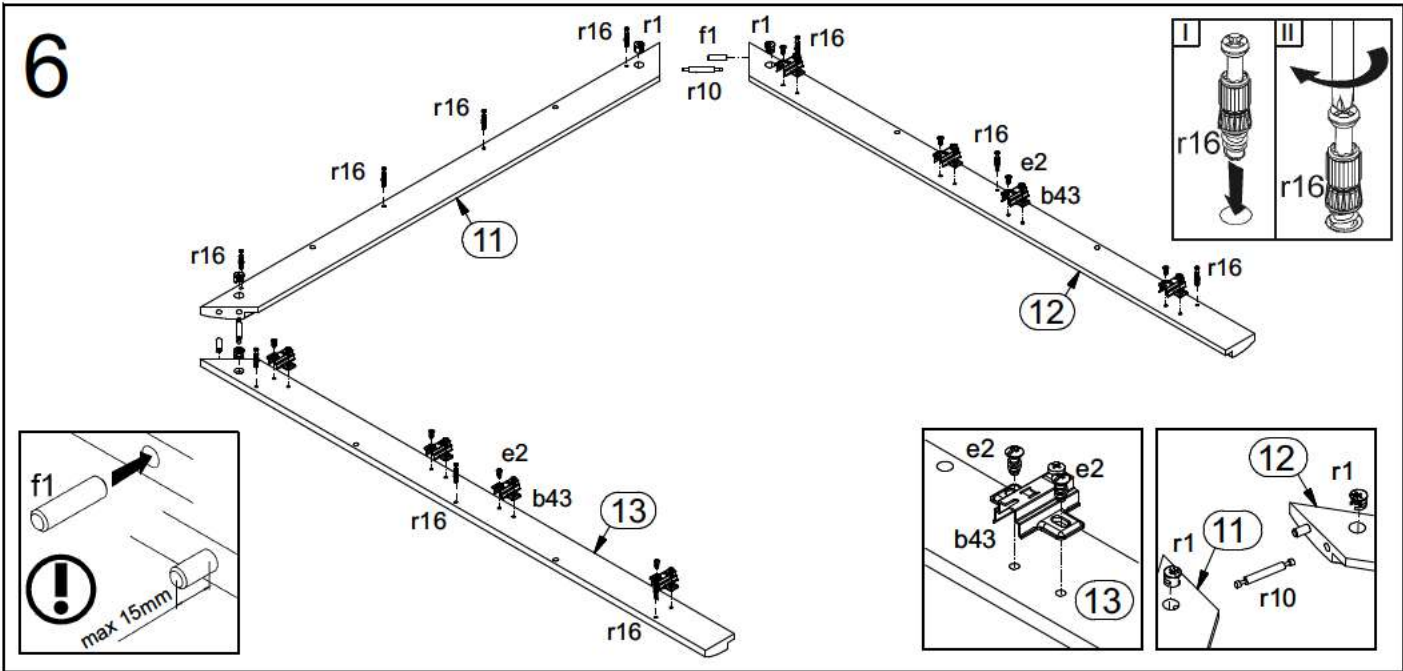

КОЕН II

КОМ4D

A	B	C	D
1	S136 0010	493	442 3/3
1A	S136 010A	493	442 3/3
2	S136 140	1116	371 1/3
3	S136 141	1116	371 1/3
4	S136 142	1032	371 1/3
5	S136 210	1030	371 1/3
6	S136 311	997	371 1/3
7	S136 313	490	371 1/3
8	S136 314	489	366 1/3
9	S136 401	997	68 1/3
10	S136 403	901	50 1/3
11	S136 573	1031	65 2/3
12	S136 589	1133	65 2/3
13	S136 590	1133	65 2/3
14	S136 918	1058	255 1/3
15	lh 1031	1031	14 1/3

→ Фасад ДСП
→ Фасад МДФ

8x a99	8x b43	4x c317	16x d1 φ6x17 mm	2x e1 φ7x50 mm	16x e2 φ5,3x13 mm	24x f1 φ8x30 mm	8x j30 M4x22 mm	4x k1
75x l1	16x p51 φ3,5x15 mm	3x p94 φ4x28 mm	32x r1 φ1,5x12mm #16	4x r10	24x r16 20/9	6x s2 φ16	1x n26\1	1x p38 φ3,5x16 mm
1x z1								8x a63 h 3mm Для фас. МДФ