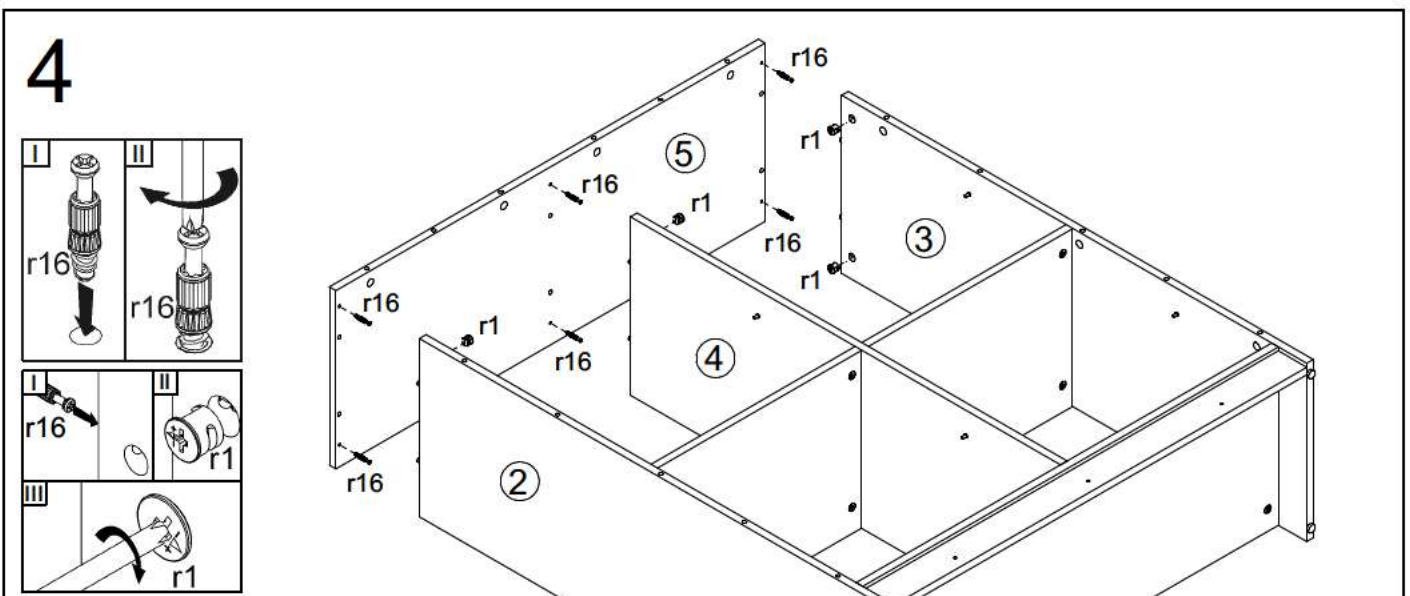

КОЕН II

КОМ4D

A	B	C	D
1	S136 0010	493	442 3/3
1A	S136 010A	493	442 3/3
2	S136 140	1116	371 1/3
3	S136 141	1116	371 1/3
4	S136 142	1032	371 1/3
5	S136 210	1030	371 1/3
6	S136 311	997	371 1/3
7	S136 313	490	371 1/3
8	S136 314	489	366 1/3
9	S136 401	997	68 1/3
10	S136 403	901	50 1/3
11	S136 573	1031	65 2/3
12	S136 589	1133	65 2/3
13	S136 590	1133	65 2/3
14	S136 918	1058	255 1/3
15	lh 1031	1031	14 1/3

→ Фасад ДСП
→ Фасад МДФ

8x a99	8x b43	4x c317	16x d1 φ6x17 mm	2x e1 φ7x50 mm	16x e2 φ5,3x13 mm	24x f1 φ8x30 mm	8x j30 M4x22 mm	4x k1
75x l1	16x p51 φ3,5x15 mm	3x p94 φ4x28 mm	32x r1 φ1,5x12mm #16	4x r10	24x r16 20/9	6x s2 φ16	1x n26\1	1x p38 φ3,5x16 mm
1x z1								8x a63 h 3mm Для фас. МДФ