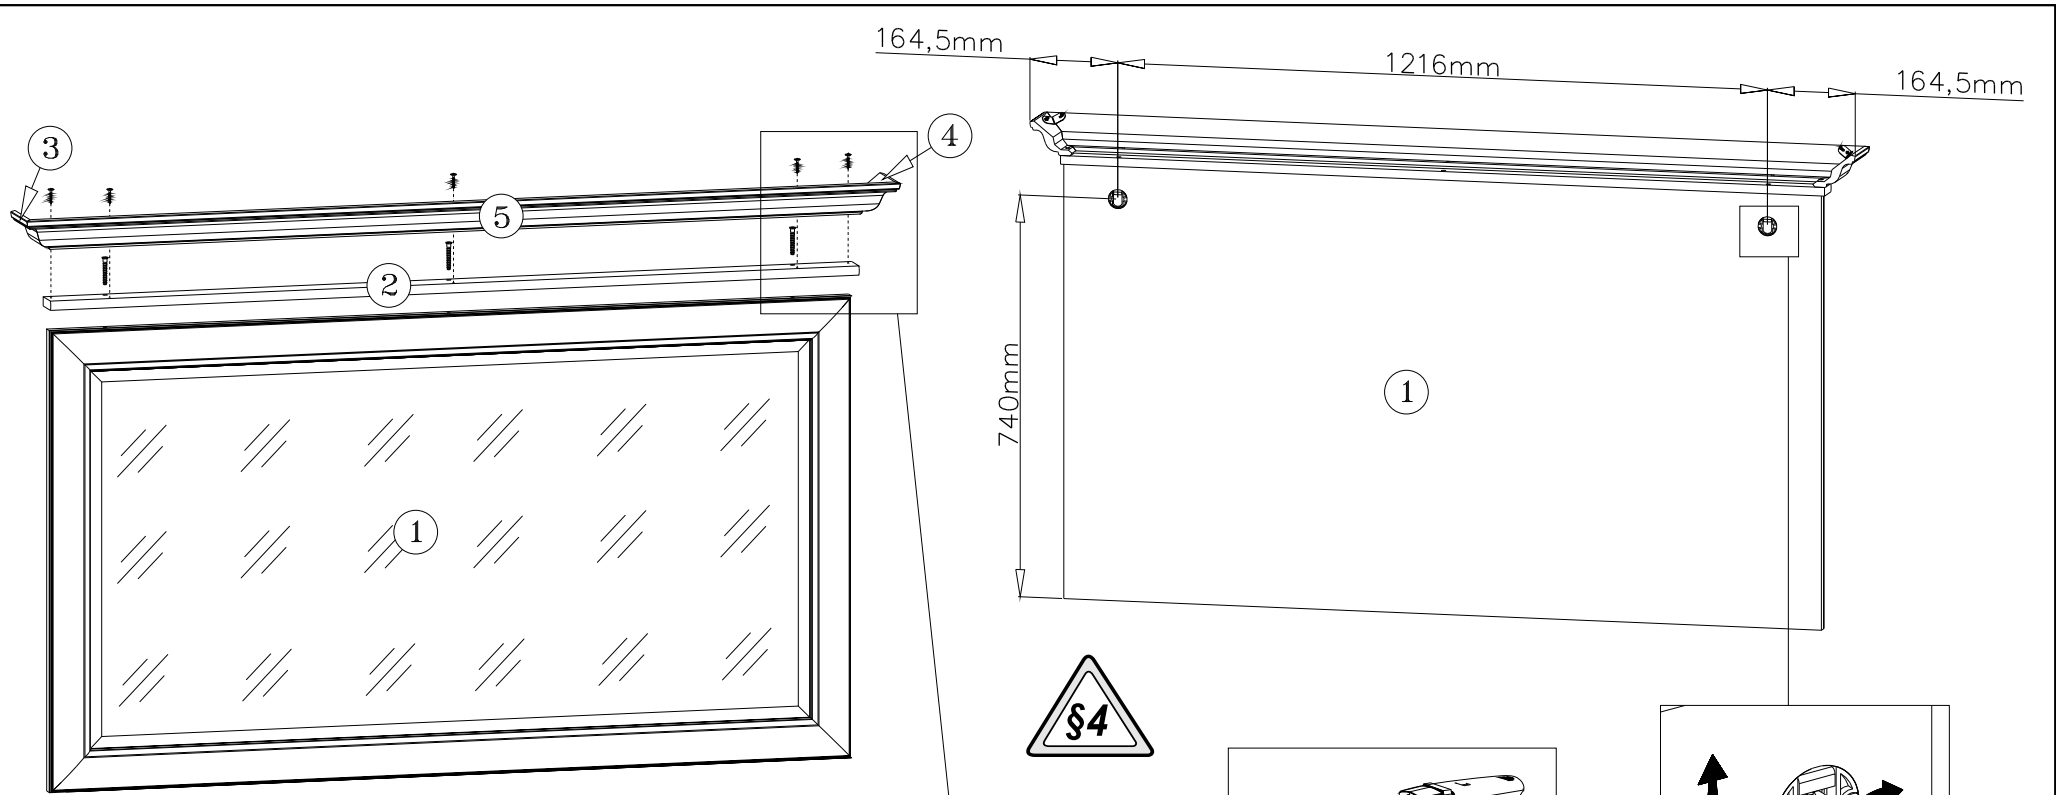

Номер елемента	Розміри	№ пакета	Код
1	1418x800	1/2	KT1-438
2	1430x50	2/2	KT1-245
3	107,5x95,5	2/2	KT1-1579
4	107,5x95,5	2/2	KT1-599
5	1545x95,5	2/2	KT1-1580

Номер елемента	Размеры	№ пакета	Код
1	1418x800	1/2	KT1-438
2	1430x50	2/2	KT1-245
3	107,5x95,5	2/2	KT1-1579
4	107,5x95,5	2/2	KT1-599
5	1545x95,5	2/2	KT1-1580