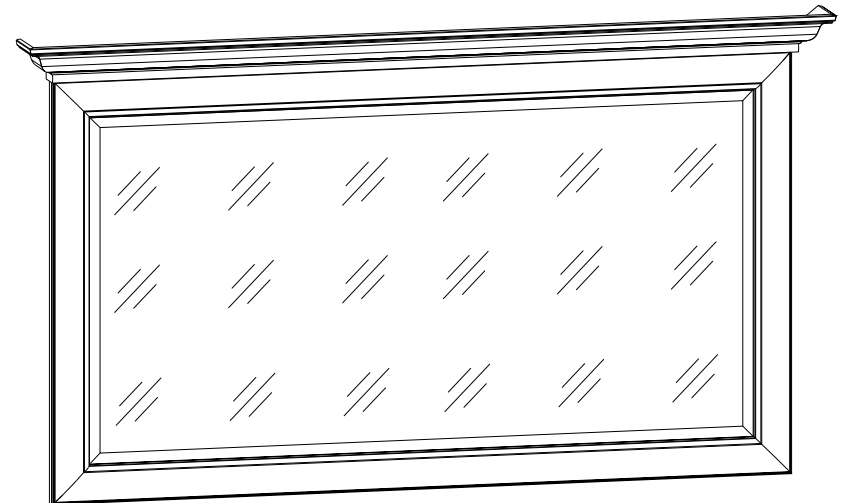

## Система СОНАТА

Дзеркало - 155

Зеркало - 155

ГАБАРИТНІ РОЗМІРИ:  
ширина 154,5 см  
висота 88 см  
глибина 10,8 см

ГАБАРИТНЫЕ РАЗМЕРЫ:  
ширина 154,5 см  
висота 88 см  
глибина 10,8 см