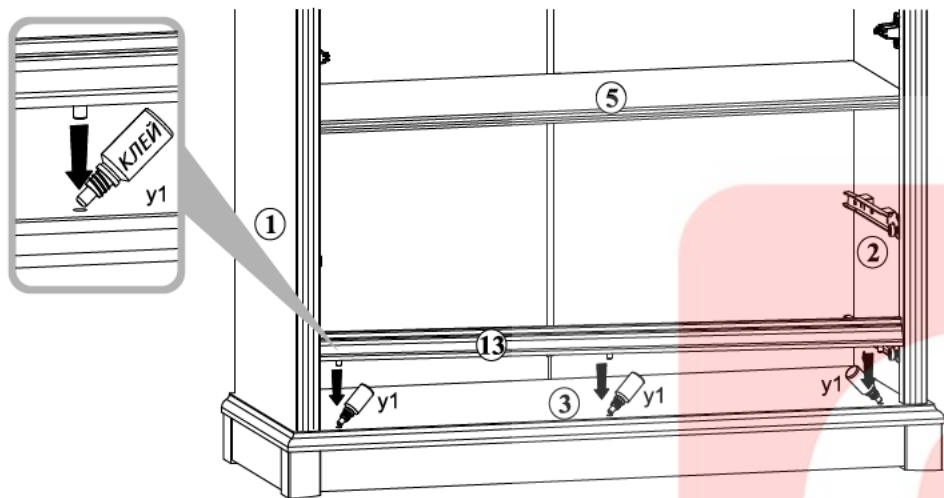

13

1x (клей) y1

Фурнітура / Фурнітура / Akcesoria / Accessories / Zubehör

6x a43	6x b18	6x c35²	6x c35²	12x d1	2x d4	12x e5
12x e7	4x e8	12x e10	8x e32	27x f1	4x j1	4x j1
2x j20	50x i1	2x n40	4x p25	7x p39	4x p46	12x p46
8x p54	20x r1	20x r16	12x s2	2x t283	12x w36	1x z1
2x w37^{DR}	2x w37^{CR}	2x w37^{DL}	2x w37^{CL}	1x y1	1x z1	

СТРІЧКА БЕЗПЕКИ
ПЕРЕКОНУЄМОСЬ, ЩО ВИ НЕ ЗАБУЛИТЕ ВСТАВИТИ ЦЬЮ БЕЗПЕЧНУ СТІЧКУ ПЕРЕД ЗАВЕРШЕННЯМ МОНТАЖУ!
ПЕРЕКОНУЄМОСЬ, ЩО ВИ НЕ ЗАБУЛИТЕ ВСТАВИТИ ЦЬЮ БЕЗПЕЧНУ СТІЧКУ ПЕРЕД ЗАВЕРШЕННЯМ МОНТАЖУ!

1x p38

1x n26¹