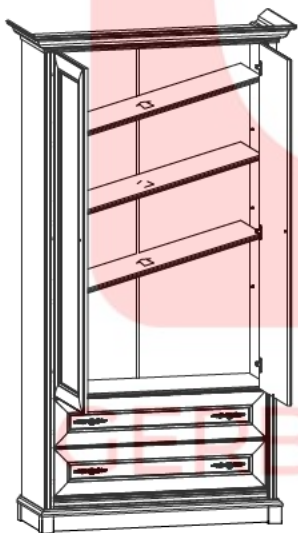

# 16

Шафа/Шкаф (Вітрина/Витрина) - 2d/2s

12/12

ІНСТРУКЦІЯ МОНТАЖУ | ИНСТРУКЦИЯ МОНТАЖА

## Система СОНАТА

Шафа / Шкаф - 2d/2s

Вітрина / Витрина - 2d/2s

ГАБАРИТНІ РОЗМІРИ:  
ширина 110 см  
висота 204,5 см  
глибина 43 см

ГАБАРИТНЫЕ РАЗМЕРЫ:  
ширина 110 см  
высота 204,5 см  
глубина 43 см