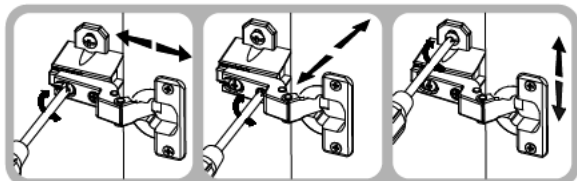

# 16

Шафа/Шкаф (Вітрина/Витрина) - 2d/2s

12/12

ІНСТРУКЦІЯ МОНТАЖУ | ИНСТРУКЦИЯ МОНТАЖА

## Система СОНАТА

Шафа / Шкаф - 2d/2s

Вітрина / Витрина - 2d/2s

ГАБАРИТНІ РОЗМІРИ:  
ширина 110 см  
висота 204,5 см  
глибина 43 см

ГАБАРИТНЫЕ РАЗМЕРЫ:  
ширина 110 см  
высота 204,5 см  
глубина 43 см