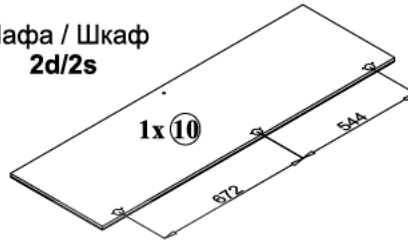

1x 9

Шафа / Шкаф
2d/2s

1x 10