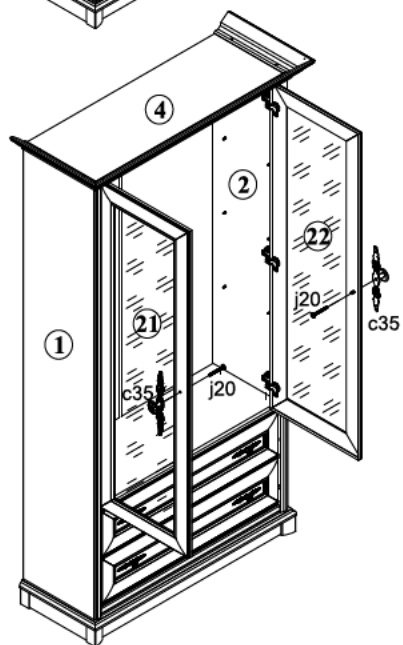

# 16

Шафа/Шкаф (Вітрина/Витрина) - 2d/2s

12/12

ІНСТРУКЦІЯ МОНТАЖУ | ИНСТРУКЦИЯ МОНТАЖА

## Система СОНАТА

Шафа / Шкаф - 2d/2s

Вітрина / Витрина - 2d/2s

ГАБАРИТНІ РОЗМІРИ:  
ширина 110 см  
висота 204,5 см  
глибина 43 см

ГАБАРИТНЫЕ РАЗМЕРЫ:  
ширина 110 см  
высота 204,5 см  
глубина 43 см