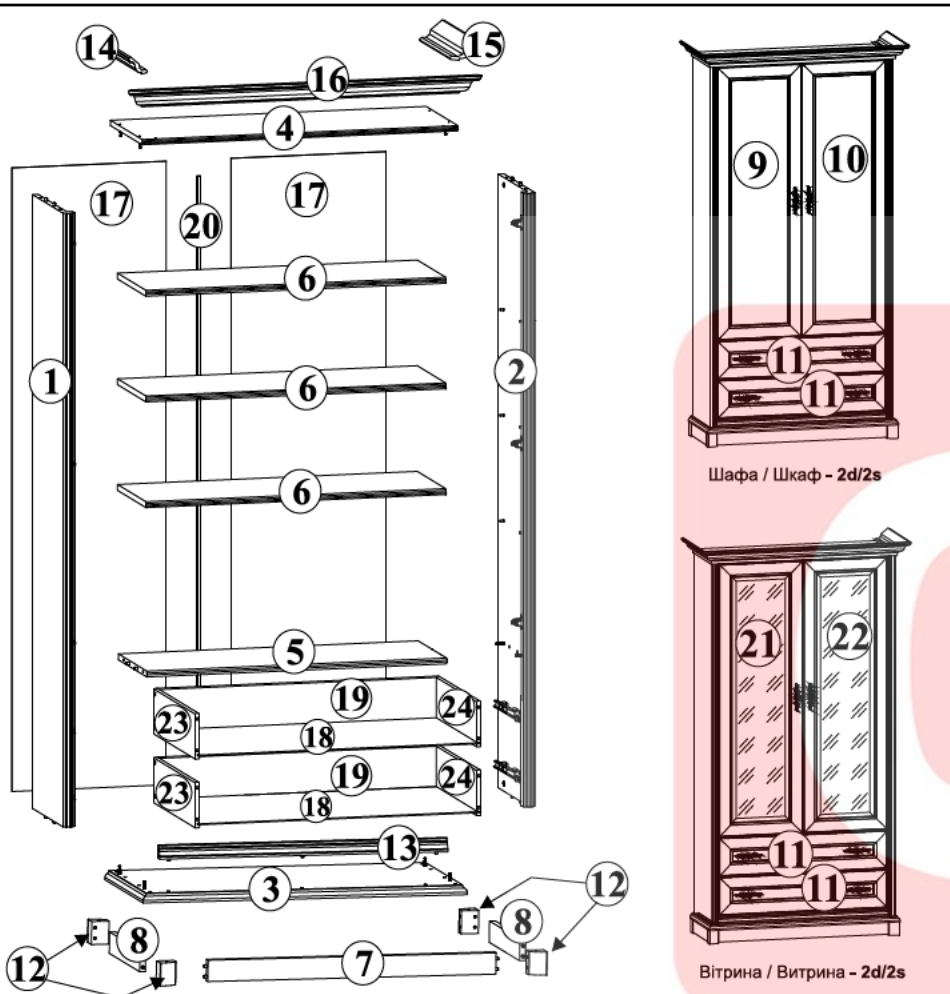

Шафа / Шкаф - 2d/2s

Вітрина / Витрина - 2d/2s

Номер елемента	Розміри	№ пакета	Код
Номер елемента	Размеры	№ пакета	Код
1	1870x363	1/4	КТ1-1121
2	1870x363	1/4	КТ1-1122
3	1009x380	2/4	КТ1-205-01
4	983x370	2/4	КТ1-234-01
5	933x332	2/4	КТ1-340
6	933x322	2/4	КТ1-304
7	897x65	2/4	КТ1-404
8	288x65	2/4	КТ1-403
9	1416x445	3/4	КТ1-015/A
10	1416x445	3/4	КТ1-016/A
11	892x200	4/4	КТ1-073
12	70x54	2/4	КТ1-571-01