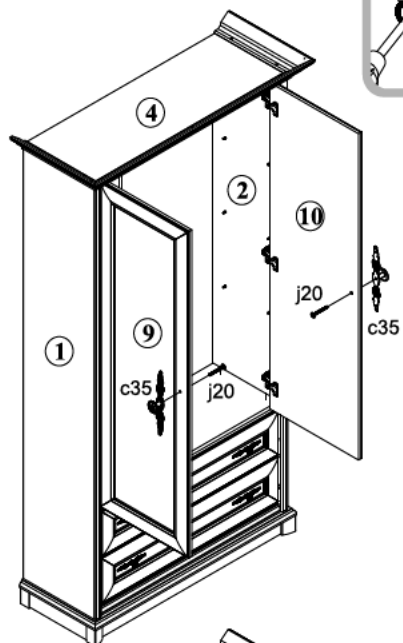

# 16

Шафа/Шкаф (Вітрина/Витрина) - 2d/2s

12/12

ІНСТРУКЦІЯ МОНТАЖУ | ИНСТРУКЦИЯ МОНТАЖА

## Система СОНАТА

Шафа / Шкаф - 2d/2s

Вітрина / Витрина - 2d/2s

ГАБАРИТНІ РОЗМІРИ:  
ширина 110 см  
висота 204,5 см  
глибина 43 см

ГАБАРИТНЫЕ РАЗМЕРЫ:  
ширина 110 см  
высота 204,5 см  
глубина 43 см