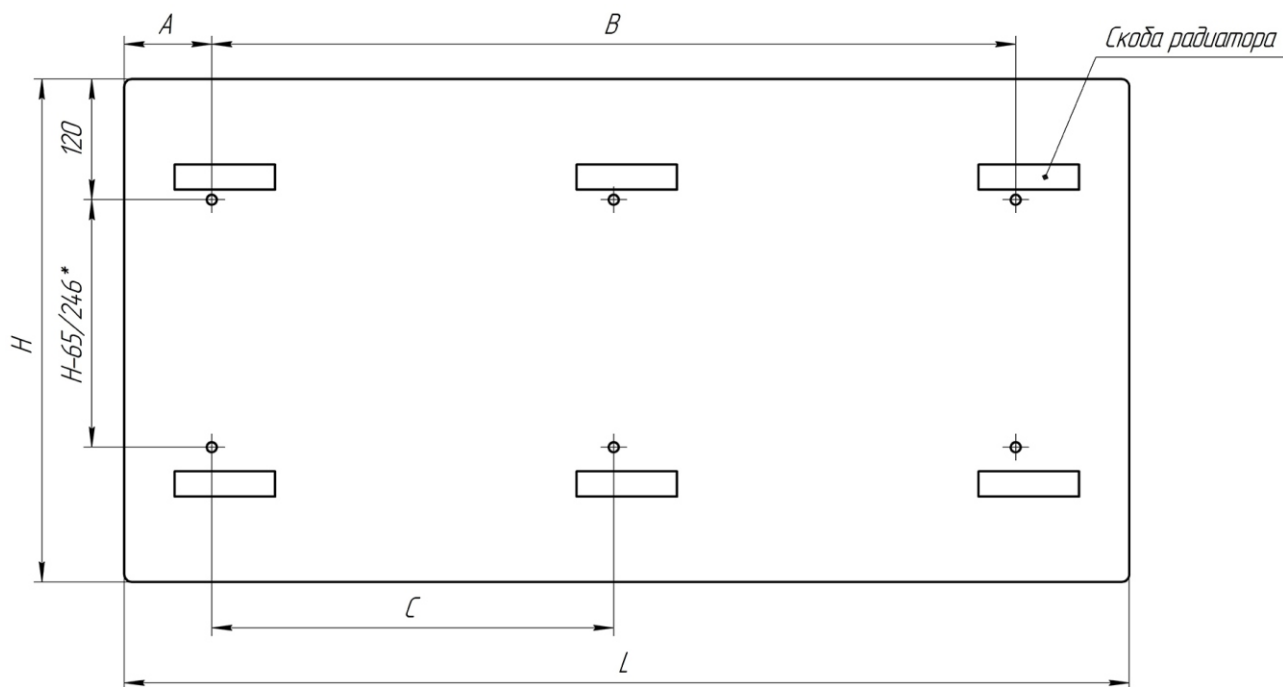

Размеры для крепления радиаторов LEMAX Premium

Размеры для радиаторов LEMAX Premium всех типов высотой H=300 и 500 мм			
L	A	B	C
400	114/87	200	-
500	114/87	300	-
600	114/87	400	-
700	114/87	500	-
800	114/87	600	-
900	114/87	700	-
1000	114/87	800	-
1100	114/87	900	-
1200	114/87	1000	-
1300	114/87	1100	-
1400	114/87	1200	-
1500	114/87	1300	-
1600	114/87	1400	-
1700	114/87	1500	750
1800	114/87	1600	800
1900	114/87	1700	850
2000	114/87	1800	900
2100	114/87	1900	950
2200	114/87	2000	1000
2300	114/87	2100	1050
2400	114/87	2200	1100
2500	114/87	2300	1150
2600	114/87	2400	1200
2700	114/87	2500	1250
2800	114/87	2600	1300
2900	114/87	2700	1350
3000	114/87	2800	1400

Примечание: размеры A после дробной черты указаны для варианта установки кронштейнов малой полкой к стене

*