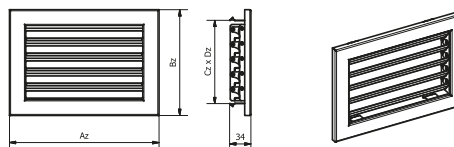

Maximal working temperature: 180°C

Mounting frame:

V GRILLE WITH SOLID JALOUSIE

KRVZS AxB - ML.a

Dimensions/technical data:

Face outer dimensions AxB [mm]	Cross section [cm ²]	Grille dimensions [mm]				Frame dimensions [mm]		Weight [kg]
		Az	Bz	Cz	Dz	Ez	Fz	
220x95	73	220	95	57	132	198	68	0.7
200x145	140	200	145	107	118	178	118	1.0
190x170	165	190	170	132	108	168	143	1.1
240x170	225	240	170	132	158	218	143	1.2
220x220	285	220	220	182	132	198	193	1.3
325x170	325	325	170	132	243	303	143	1.4
325x195	395	325	195	157	243	303	168	1.6
450x170	475	450	170	132	368	428	143	1.8
450x220	674	450	220	182	368	428	193	2.1
450x240	754	450	240	202	368	428	213	2.2

V GRILLE WITH MOVEABLE JALOUSIE

KRVZ AxB - ML.a

Dimensions/technical data:

Face outer dimensions AxB [mm]	Cross section [cm ²]	Grille dimensions [mm]				Frame dimensions [mm]		Weight [kg]
		Az	Bz	Cz	Dz	Ez	Fz	
200x145	140	200	145	107	118	178	118	1.0
190x170	165	190	170	132	108	168	143	1.0
240x170	225	240	170	132	158	218	143	1.2
220x220	285	220	220	182	132	198	193	1.3
325x170	325	325	170	132	243	303	143	1.4
325x195	395	325	195	157	243	303	168	1.6
450x170	475	450	170	132	368	428	143	1.8
450x220	674	450	220	182	368	428	193	2.1
450x240	754	450	240	202	368	428	213	2.2

V GRILLE WITH MESH

KRVSM AxB - ML.a

Dimensions/technical data:

Face outer dimensions AxB [mm]	Cross section [cm ²]	Grille dimensions [mm]				Frame dimensions [mm]		Weight [kg]
		Az	Bz	Cz	Dz	Ez	Fz	
220x95	73	220	95	57	132	198	68	0.7
200x145	140	200	145	107	118	178	118	1.0
190x170	165	190	170	132	108	168	143	1.1
240x170	225	240	170	132	158	218	143	1.2
220x220	285	220	220	182	132	198	193	1.3
325x170	325	325	170	132	243	303	143	1.4
325x195	395	325	195	157	243	303	168	1.6
450x170	475	450	170	132	368	428	143	1.8
450x220	674	450	220	182	368	428	193	2.1
450x240	754	450	240	202	368	428	213	2.2