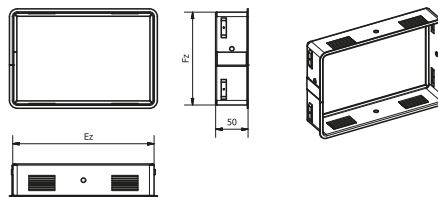

Maximal working temperature: 180°C

Mounting frame:

V GRILLE WITH SOLID JALOUSIE

KRVZS AxB - ML.a

Dimensions/technical data:

Face outer dimensions AxB [mm]	Cross section [cm ²]	Grille dimensions [mm]				Frame dimensions [mm]		Weight [kg]
		Az	Bz	Cz	Dz	Ez	Fz	
220x95	73	220	95	57	132	198	68	0.7
200x145	140	200	145	107	118	178	118	1.0
190x170	165	190	170	132	108	168	143	1.1
240x170	225	240	170	132	158	218	143	1.2
220x220	285	220	220	182	132	198	193	1.3
325x170	325	325	170	132	243	303	143	1.4
325x195	395	325	195	157	243	303	168	1.6
450x170	475	450	170	132	368	428	143	1.8
450x220	674	450	220	182	368	428	193	2.1
450x240	754	450	240	202	368	428	213	2.2

V GRILLE WITH MOVEABLE JALOUSIE

KRVZ AxB - ML.a

Dimensions/technical data:

Face outer dimensions AxB [mm]	Cross section [cm ²]	Grille dimensions [mm]				Frame dimensions [mm]		Weight [kg]
		Az	Bz	Cz	Dz	Ez	Fz	
200x145	140	200	145	107	118	178	118	1.0
190x170	165	190	170	132	108	168	143	1.0
240x170	225	240	170	132	158	218	143	1.2
220x220	285	220	220	182	132	198	193	1.3
325x170	325	325	170	132	243	303	143	1.4
325x195	395	325	195	157	243	303	168	1.6
450x170	475	450	170	132	368	428	143	1.8
450x220	674	450	220	182	368	428	193	2.1
450x240	754	450	240	202	368	428	213	2.2

V GRILLE WITH MESH

KRVSM AxB - ML.a

Dimensions/technical data:

Face outer dimensions AxB [mm]	Cross section [cm ²]	Grille dimensions [mm]				Frame dimensions [mm]		Weight [kg]
		Az	Bz	Cz	Dz	Ez	Fz	
220x95	73	220	95	57	132	198	68	0.7
200x145	140	200	145	107	118	178	118	1.0
190x170	165	190	170	132	108	168	143	1.1
240x170	225	240	170	132	158	218	143	1.2
220x220	285	220	220	182	132	198	193	1.3
325x170	325	325	170	132	243	303	143	1.4
325x195	395	325	195	157	243	303	168	1.6
450x170	475	450	170	132	368	428	143	1.8
450x220	674	450	220	182	368	428	193	2.1
450x240	754	450	240	202	368	428	213	2.2