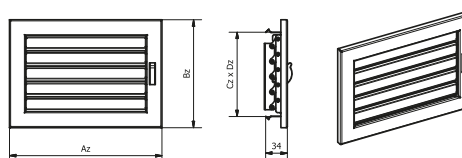

Maximal working temperature: 180°C

Mounting frame:

V GRILLE WITH SOLID JALOUSIE

KRVZS AxB - ML.a

Dimensions/technical data:

Face outer dimensions AxB [mm]	Cross section [cm ²]	Grille dimensions [mm]				Frame dimensions [mm]		Weight [kg]
		Az	Bz	Cz	Dz	Ez	Fz	
220x95	73	220	95	57	132	198	68	0.7
200x145	140	200	145	107	118	178	118	1.0
190x170	165	190	170	132	108	168	143	1.1
240x170	225	240	170	132	158	218	143	1.2
220x220	285	220	220	182	132	198	193	1.3
325x170	325	325	170	132	243	303	143	1.4
325x195	395	325	195	157	243	303	168	1.6
450x170	475	450	170	132	368	428	143	1.8
450x220	674	450	220	182	368	428	193	2.1
450x240	754	450	240	202	368	428	213	2.2

V GRILLE WITH MOVEABLE JALOUSIE

KRVZ AxB - ML.a

Dimensions/technical data:

Face outer dimensions AxB [mm]	Cross section [cm ²]	Grille dimensions [mm]				Frame dimensions [mm]		Weight [kg]
		Az	Bz	Cz	Dz	Ez	Fz	
200x145	140	200	145	107	118	178	118	1.0
190x170	165	190	170	132	108	168	143	1.0
240x170	225	240	170	132	158	218	143	1.2
220x220	285	220	220	182	132	198	193	1.3
325x170	325	325	170	132	243	303	143	1.4
325x195	395	325	195	157	243	303	168	1.6
450x170	475	450	170	132	368	428	143	1.8
450x220	674	450	220	182	368	428	193	2.1
450x240	754	450	240	202	368	428	213	2.2

V GRILLE WITH MESH

KRVSM AxB - ML.a

Dimensions/technical data:

Face outer dimensions AxB [mm]	Cross section [cm ²]	Grille dimensions [mm]				Frame dimensions [mm]		Weight [kg]
		Az	Bz	Cz	Dz	Ez	Fz	
220x95	73	220	95	57	132	198	68	0.7
200x145	140	200	145	107	118	178	118	1.0
190x170	165	190	170	132	108	168	143	1.1
240x170	225	240	170	132	158	218	143	1.2
220x220	285	220	220	182	132	198	193	1.3
325x170	325	325	170	132	243	303	143	1.4
325x195	395	325	195	157	243	303	168	1.6
450x170	475	450	170	132	368	428	143	1.8
450x220	674	450	220	182	368	428	193	2.1
450x240	754	450	240	202	368	428	213	2.2