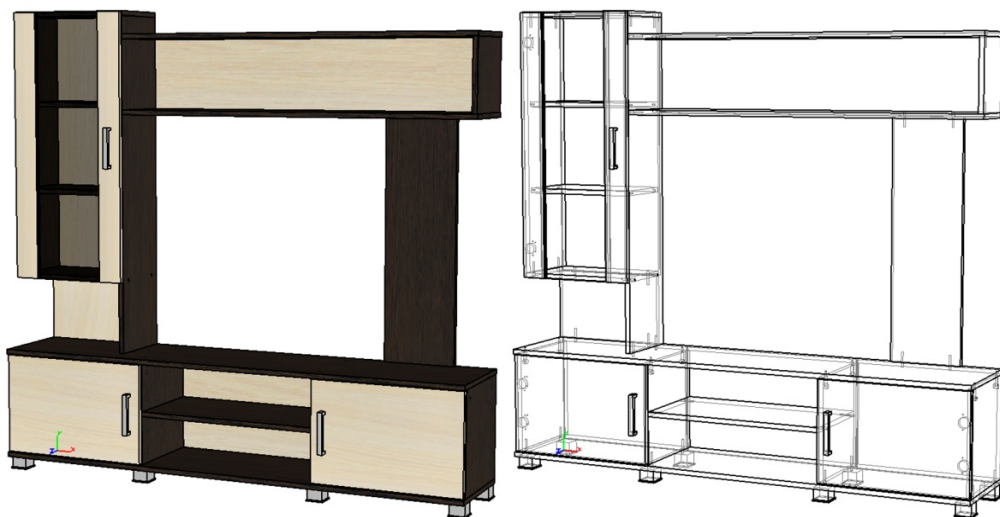

Гостиная "Соло-7" (Д1600хВ1558хГ321 мм)

Эргономика:

- Современный стиль, экологичные материалы, надежная и удобная в использовании фурнитура;
- Эргономичное решение для небольшой гостиной.

- Основные материалы:

- Каркас - ЛДСП «Венге»/ (толщина 16 мм);
- Фасад – ЛДСП "Дуб молочный" (толщина 16 мм);
- Задние стенки и дно ящиков – ЛДВП «Дуб молочный» (толщина 3 мм);
- Торцы деталей обработаны кромкой ПВХ 0,4 мм в цвет ЛДСП;
- Стекло тонированное (толщина 4 мм).

Лицевая фурнитура:

- Ручка – скоба, цвет металлик, вставка в цвет каркаса, длина 138 мм, ширина 16 мм, высота 25 мм, материал – пластик;
- Опоры – ножка прямоугольная, цвет матовый металлик, размер 55*55 мм, высота 45 мм, материал – пластик.

Техническое описание

Ширина пенала-надстройки со стеклом 400 мм, глубина по боковине 234 мм. Гостиная имеет 2 закрытые ниши, глубина нижней тумбы по боковине 298 мм, глубина верхних открытых полок 234 мм, внутренняя высота 234 мм. Место под TV Д1200 х В800 мм.