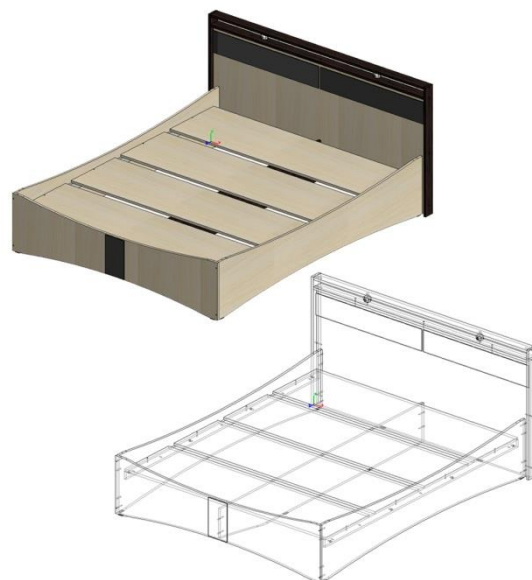

2. Вега кровать КР-02 (Д1730хВ884хГ2065 мм)

Спальное место 1600*2000 мм, допустимая нагрузка (с учетом веса матраса и при условии статической равномерно распределенной нагрузки) - до 170 кг, рекомендуемая высота матраса до 180 мм.

Основание - ЛДСП щиты.

Примечание: поклейка зеркал и декоративных стеклянных накладок на створки осуществляется покупателем на месте сборки по шаблонам.

Производитель

Адрес: 440015, г. Пенза, ул. Аустрина, 166.

Телефоны:

+7 (8412) 26-25-87 - Ком. директор Буянин Анатолий Александрович

+7 (8412) 23-33-56, 90-81-32, 26-25-87 - Отдел по работе с клиентами

Электронная почта: 677100@mail.ru

Сайт: www.mcstyle.ru

Информация предоставлена для ознакомления и ни при каких условиях не может являться публичной офертой. Фабрика "Стиль" может вносить улучшения в комплектацию, условия сервиса и цены. Фотографии товаров и схемы могут иметь отличия в цвете, рисунке и т.д. Стоимость мебели зависит от региона РФ или края. Любые скидки на товары не суммируются и не могут распространяться на товары по акции. Фабрика "Стиль" не несет ответственность за те услуги, которые предоставляются сторонними организациями.