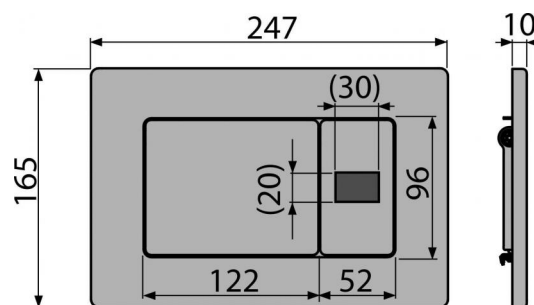

## Код заказа, Логистическая информация

Код	EAN	Вес (шт   упаковка   паллета)	Размеры (шт   упаковка)	Количество (упаковка   паллета)
M279S	8595580502409	1,9238   19,2380   327,8080 кг	315×210×120   595×395×435 мм	10   160 шт