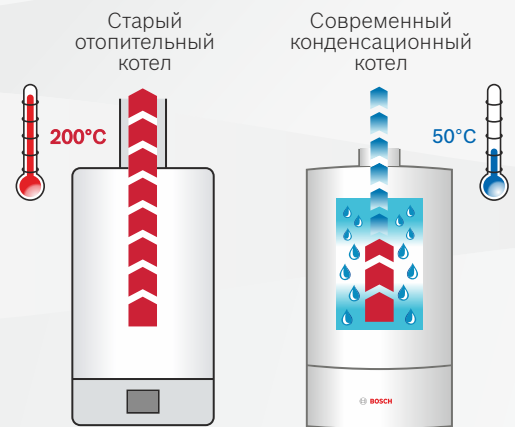

BOSCH

Разработано для жизни

Простой путь сохранить энергию

Газовый настенный
конденсационный котёл

Condens 2500 W

Condens 2500 W

Газовый настенный конденсационный котёл

Предназначен для отопления и приготовления горячей воды для зданий площадью до 250 м².

Преимущества:

- ▶ Обеспечивает среднегодовую экономию до 20% благодаря глубокой модуляции и утилизации тепла дымовых газов;
- ▶ Оснащен контроллером Heatronic 3 – EMS для совместной работы с погодозависимыми, комнатными регуляторами и гелиоколлекторами;
- ▶ Доступен в двухконтурной версии –DC и версии –D для нагрева воды в бойлере;
- ▶ Оснащен насосом, расширительным баком, соответствует концепции Bosch «Подключайте и пользуйтесь»;
- ▶ Алюминиевый теплообменник, запатентованной конструкции, обеспечивающий высокую степень теплопроводности и длительный срок службы.

СТ100

Возможность подключения регулятора СТ100 для управления через Интернет.

Конденсационные котлы используют минимум энергоресурсов

Конденсационные котлы используют тепло дымовых газов и передают эту энергию отопительной системе.