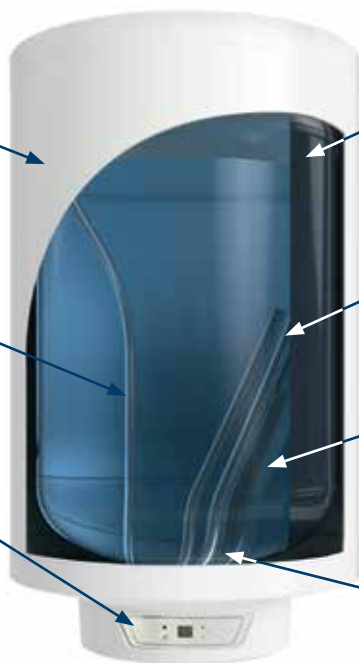

Электрический накопительный водонагреватель Bosch серии Tronic – это компактный и удобный в использовании продукт, предназначенный для нагрева горячей воды за счет использования электрической энергии.

Серия Tronic имеет широкий модельный ряд, где каждая модель обладает своими преимуществами. Модели Tronic 1000Т/2000Т гарантируют лёгкость управления и быстроту приготовления горячей воды при сравнительно низких затратах. В линейке имеются баки формата Slim (диаметр = 36 см) для монтажа в помещениях с ограниченным пространством.

Модели Tronic 6000/8000Т отличаются своим техническим совершенством, богатством функций и исключительной надежностью, благодаря сухому тэну и уникальной системе регулирования температуры, позволяющей устанавливать температуру с точностью до 1 градуса. Кроме того, модели 50-120 литров могут быть смонтированы как горизонтально так и вертикально.

Монтаж не составит большого труда благодаря удобной монтажной планке и включённому в комплект поставки трафарету для монтажа.

Линейка водонагреватели Bosch серии Tronic воплощают в себе уникальное качество, удобство управления и долговечность.

Универсальный настенный крепеж позволяет монтировать модели Tronic 6000/8000Т как горизонтально, так и вертикально.

Трубка подачи горячей воды

Регулятор температуры позволяет изменять температуру с точностью до градуса

Резервуар бака покрыт изнутри стеклокерамикой

ТЭН – в моделях Tronic 6000/8000Т установлен «сухой» тэн.

Увеличенный магниевый анод для дополнительной защиты от коррозии

Входной диффузор

Выберите водонагреватели под свои потребности:

	30 l	50 l	80 l	100 l	120 l	150 l
Раковина	1 drop					
Умывальник	1 drop					
Душ		1 drop	2 drops			
Ванна			1 drop	2 drops		
+		1 drop	2 drops			
+ +			1 drop	2 drops		
+			1 drop	2 drops		
+				1 drop	2 drops	2 drops
+ +				1 drop	1 drop	2 drops
+ +						2 drops
+ +						2 drops

Основной Рекомендованный