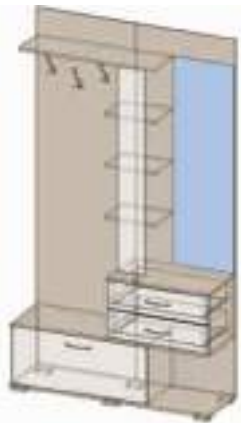

Комплектация набора мебели для прихожей «Вита»

Шкаф комбинированный
Вита 1
Ш1170xB2057xГ356