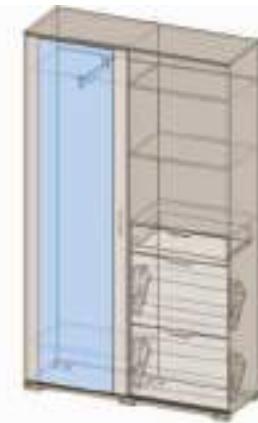

Шкаф комбинированный
Вита 5
Ш1170xB1980xГ400