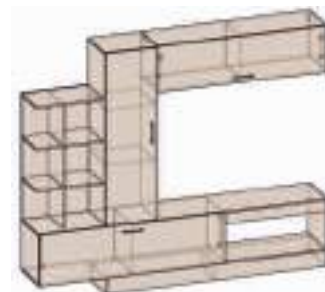

Смотрите схемы на странице 8

На изображении представлен набор ТАУЭР «Прихожая-1», состоящий из элементов: вешалка TP-B, тумба TP-T90, зеркало TP-3, тумба TP-ТПО.

10 готовых стандартных наборов «Шауэр»

Набор Шауэр «Гостиная-1»

Аризона-5
Ш2700 В1900 Г580
max TV размер В780 Ш900

Аризона-6
Ш1954 В1834 Г440
max TV размер В1150 Ш860

Аризона-7
Ш1500 В1754 Г472
max TV размер В1100 Ш970

Аризона-8
Ш2060 В1694 Г440
max TV размер В1200 Ш808