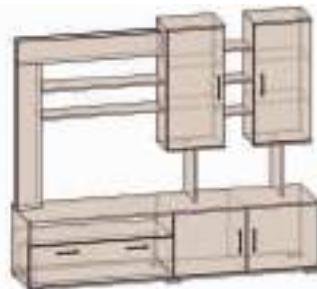

Аризона-2
Ш2004 В1710 Г475
max TV размер В620 Ш1000