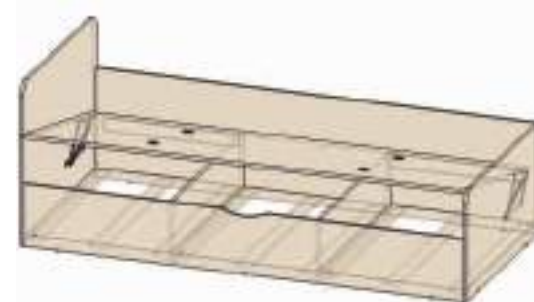

Дуб венге

Дуб молочный

Вудлайн
кремовый

Рекомендуемые
размеры матраса
Ш900Д2000

Кровать Анеси-3
Ш2040 В740 Г920

Кровать одинарная Анеси-4
Ш2040 В670 Г950

Кровать Анеси-5
Ш2040 В750 Г975

ИНТЕРЛИНИЯ
ЦЕНТР МЕБЕЛИ