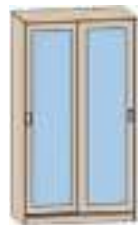

АН-00X-XX-02*

* Последние цифры номера обозначают количество зеркал на дверях шкафа