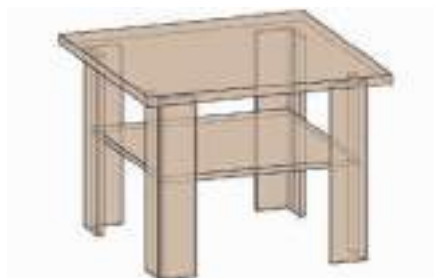

SP-CЖ3
Ш670 В503 Г670