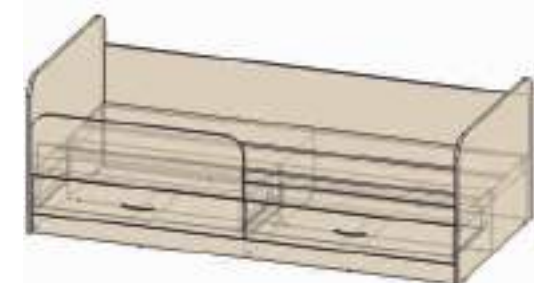

Дуб венге

Дуб молочный

Вудлайн
кремовый

Рекомендуемые
размеры матраса
Ш900Д2000

Кровать Анеси-3
Ш2040 В740 Г920

Кровать одинарная Анеси-4
Ш2040 В670 Г950

Кровать Анеси-5
Ш2040 В750 Г975

ИНТЕРЛИНИЯ
ЦЕНТР МЕБЕЛИ