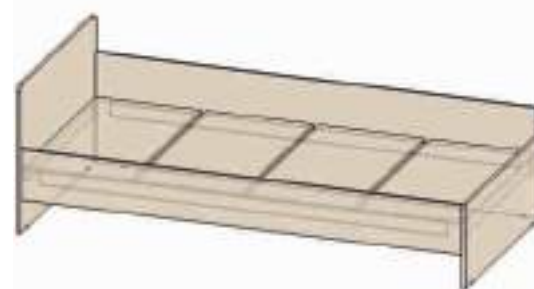

Дуб венге

Дуб молочный

Вудлайн
кремовый

Рекомендуемые
размеры матраса
Ш900Д2000

Кровать Анеси-3
Ш2040 В740 Г920

Кровать одинарная Анеси-4
Ш2040 В670 Г950

Кровать Анеси-5
Ш2040 В750 Г975

ИНТЕРЛИНИЯ
ЦЕНТР МЕБЕЛИ