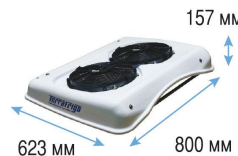

Комфорт

до 20 мест