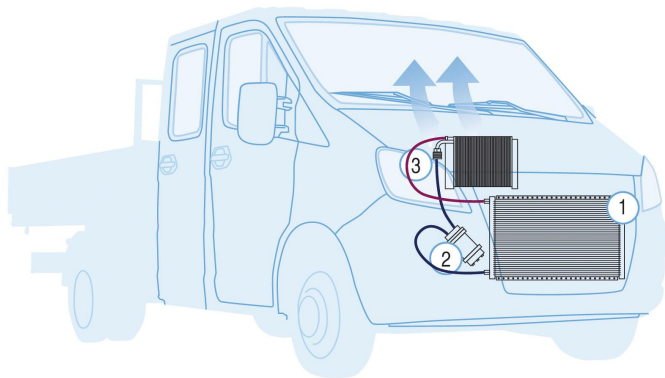

Кондиционер в штатное место автомобиля

- 1 Конденсатор MFC, TFA
- 2 Компрессор
- 3 Испаритель

12×21, 14×23,
16×26, 18×26 дюйм

Terafrigo 5H14
Terafrigo 5H11

Мощность до 4 кВт

Кондиционеры подходят для моделей: УАЗ Патриот, Нива Шевроле, Газель бизнес, Газель Next, Газон Next, Fiat Ducato Sollers, Fiat Ducato New, Mitsubishi Fuso, Hyundai HD 78, Hyundai HD 120, Hyundai HD 170, Isuzu NQR, Peugeot Boxer, Citroen Jumper, BAW, Foton, Isuzu NPR

Комфорт

до 20 мест

Комфорт-сплит

до 20 мест

Комфорт 0703

до 25 мест

Газель, Газон Next, Соболь, Газель штайер, Ford Transit, Maxus, VW Crafter-50, MB Sprinter, Fiat Ducato, Fiat Ducato New, Peugeot Boxer, Citroen Jumper, Iveco