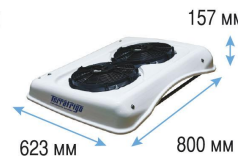

Комфорт-сплит

до 20 мест