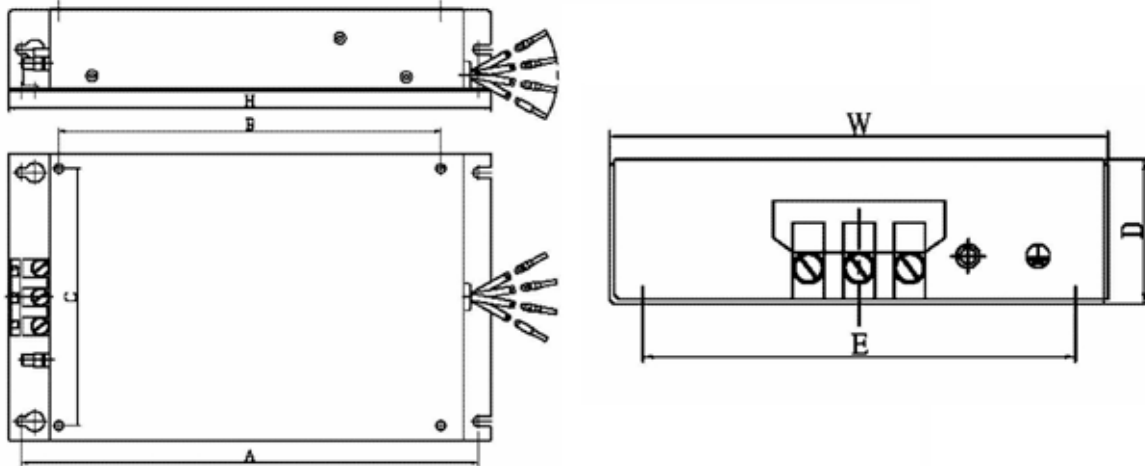

Габаритные размеры фильтров для преобразователей частоты

РАЗМЕР МОДЕЛЬ	Монтажные размеры инвертора (C*B)	Габаритные размеры фильтра (W*H*D)	Монтажные размеры фильтра (E*A)
FS 6146-11-07 FS 6147-8.9-07 FS 6149-4.6-07	78 * 150	91 * 192 * 28	74 * 181
FS 6146-27-07 FS 6147-19-07 FS 6149-10-07	114.6 * 170.5	128 * 215 * 37	111 * 204
FS 6147-39-07 FS 6149-28-07	173 * 244	188 * 289 * 42	165 * 278

Модель	Размеры (мм)						
	W	W1	H	H1	D	d	M
KMF370A	93	79	312	298	190	7	M6
KMF3100A	93	79	312	298	190	7	M6
KMF3150A	126	112	312	298	224	7	M6
KMF3180A	126	112	312	298	224	7	M6