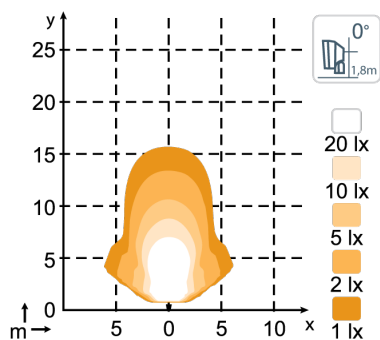

РАЗЪЕМЫ

КЛЮЧЕВЫЕ ОСОБЕННОСТИ

- Glare-free, will not blind people near the vehicle (PATENT PENDING WO2019073105)
- Maximum safety and high visibility with light focused on the desired areas
- Superior electromagnetic compatibility (CISPR 25 Class 5)

СВЕТОВЫЕ ПЯТНА

Scorpious PRO 415 PH, 1500lm Wide Flood

ЧЕРТЕЖИ