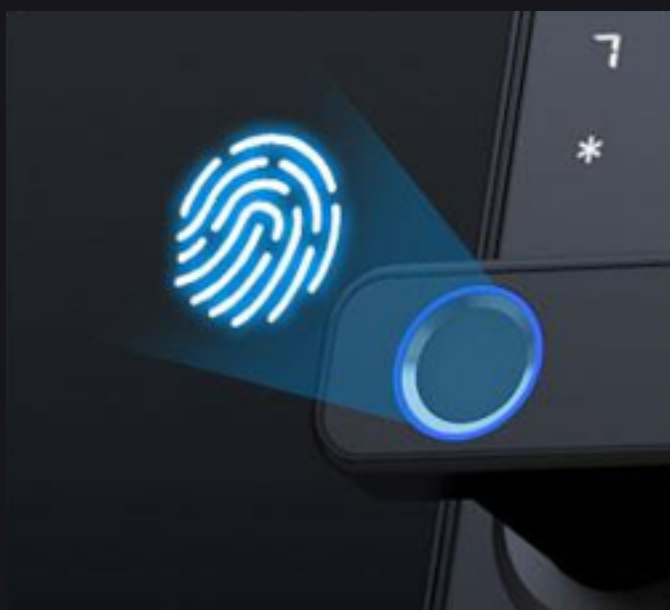

ОТКРЫТИЕ ПО ОТПЕЧАТКУ