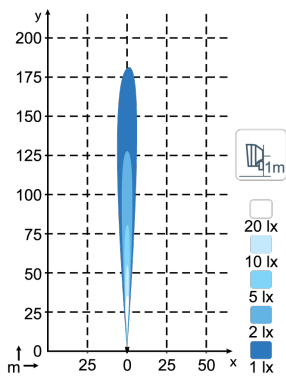

ТЕХНИЧЕСКИЕ ДАННЫЕ

Light Color	Blue, 475nm	объектив	Grilamid® (registered trademark of EMS-GRIVORY)
Luminous intensity	30000 cd	Корпус	Aluminium
Номинальное напряжение, DC	12 V 24 V	Масса	1.1 kg
Входное напряжение, DC	9 - 16 V 18 - 32 V	Класс защиты IP	IP68, IP6K9K
Потребляемая мощность	42 W	Соляной туман	ISO 9227 240 H
Номинальный ток при	24V=2.1A, 12V=4.2A	ЭМС	CISPR 25 Class 5, ISO 13766, ISO 14982, ISO 7637-2, EN 61000-4-2
Разъем	Built-in Deutsch DT-2 (2-pin)	Рабочие температуры	-40°C... +85°C (Overheat protected)
Монтаж	Single Bolt M10	Электроника	Isolated
Удар	60G		

Вибрация

15.3Grms 24-2000Hz

Номера деталей

Pencil Beam: TBA,

РАЗЪЕМЫ

КЛЮЧЕВЫЕ ОСОБЕННОСТИ

- n
- Light color blue, 475 nm
- Superior electromagnetic compatibility (CISPR 25 Class 5)

СВЕТОВЫЕ ПЯТНА

SCORPIUS 400 BLUE, 400lm
Pencil Beam

ЧЕРТЕЖИ