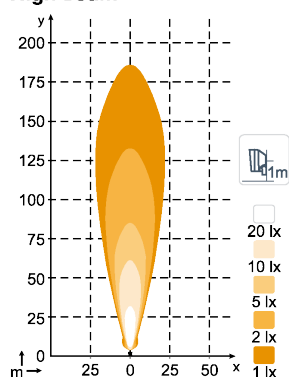

РАЗЪЕМЫ

КЛЮЧЕВЫЕ ОСОБЕННОСТИ

- Устойчивость к вибрации и ударам
- Рабочий световой поток: 4200лм
- Для эксплуатации в суровых условиях

СВЕТОВЫЕ ПЯТНА

N3301 4200lm High Beam