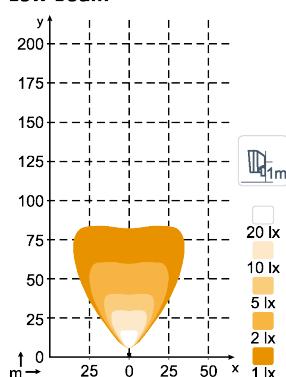

N3301 4200lm Low Beam