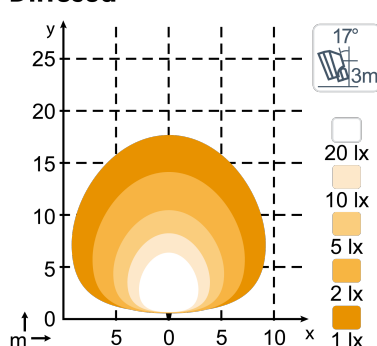

N3301 3360lm Diffused