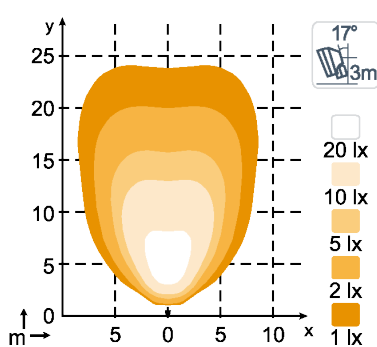

N3301 4200lm Wide Flood