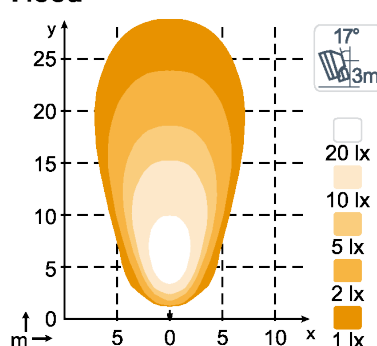

N3301 4200lm Flood