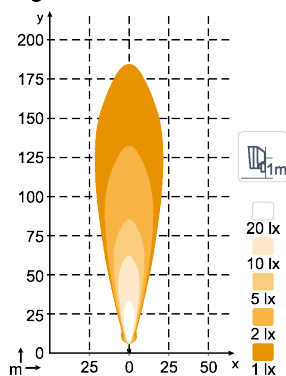

РАЗЪЕМЫ

КЛЮЧЕВЫЕ ОСОБЕННОСТИ

- Устойчивость к вибрации и ударам
- Рабочий световой поток: 4200лм
- Для эксплуатации в суровых условиях

СВЕТОВЫЕ ПЯТНА

**N3101 4200lm
High Beam**