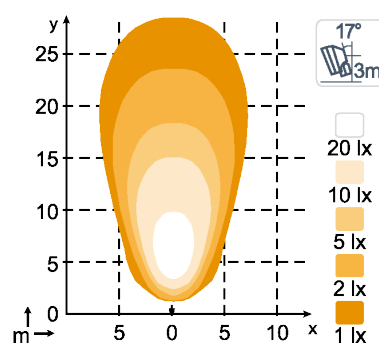

**N3101 4200lm
Flood**