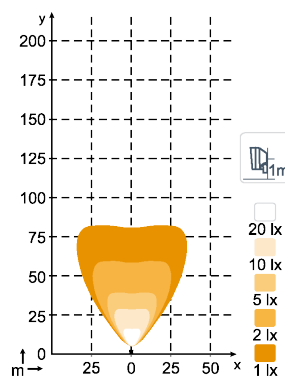

**N3101 4200lm
Low Beam**