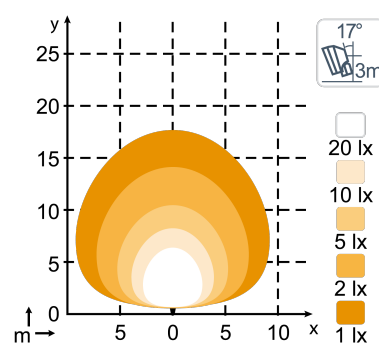

**N3101 3360lm
Diffused**