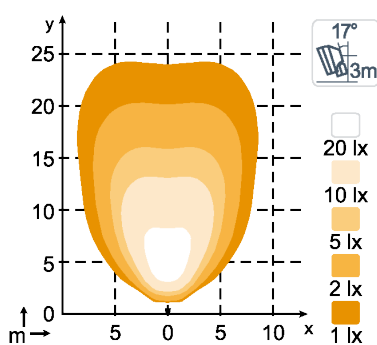

**N3101 4200lm
Wide Flood**