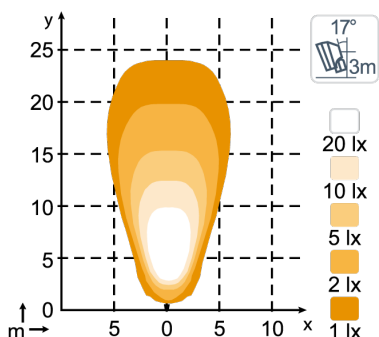

**N3104, 2300lm
Flood**