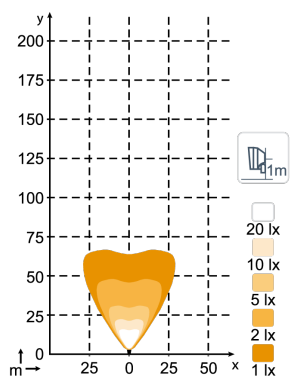

**N3104, 2300lm
Low Beam**