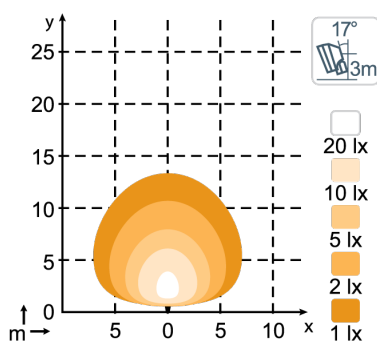

**N3104, 1840lm
Diffused**