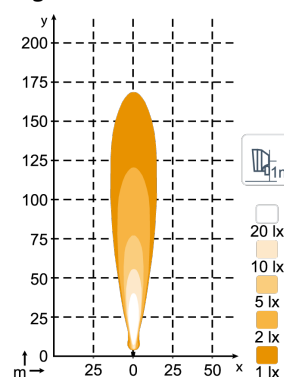

**N3104, 2300lm
High Beam**