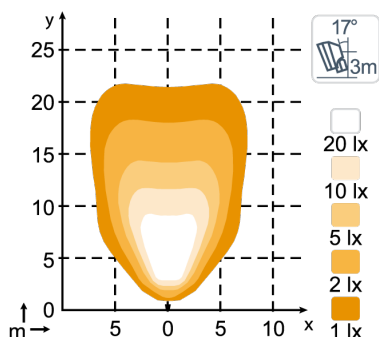

РАЗЪЕМЫ

КЛЮЧЕВЫЕ ОСОБЕННОСТИ

- Устойчивость к вибрации и ударам
- Рабочий световой поток: 2300лм
- Для эксплуатации в суровых условиях
- Диммируемая

СВЕТОВЫЕ ПЯТНА

**N3104, 2300lm
Wide Flood**