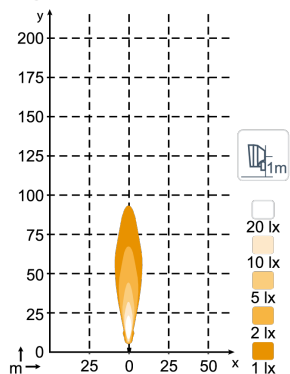

**N26 700lm
High Beam**