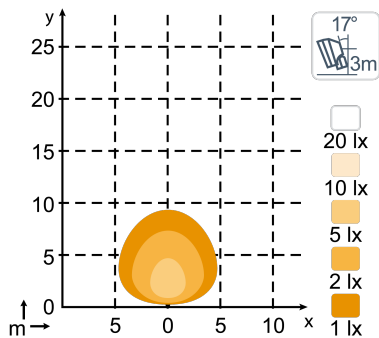

РАЗЪЕМЫ

КЛЮЧЕВЫЕ ОСОБЕННОСТИ

- Диммируемая
- Рабочий световой поток: 700лм
- Подходит для вилочных погрузчиков

СВЕТОВЫЕ ПЯТНА

**N26 560lm
Diffused**