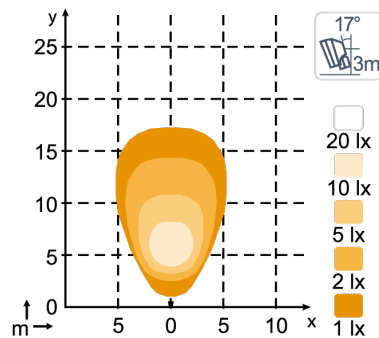

**N26 700lm
Wide Flood**