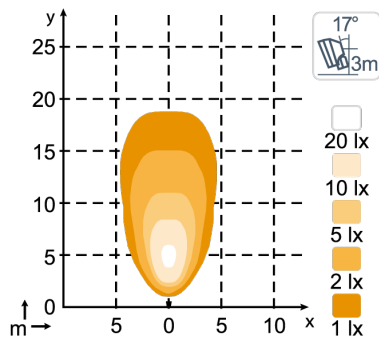

**N26 700lm
Flood**