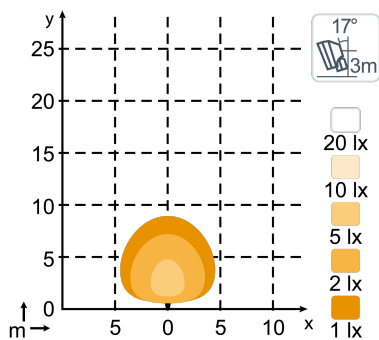

РАЗЪЕМЫ

КЛЮЧЕВЫЕ ОСОБЕННОСТИ

- Диммируемая
- Рабочий световой поток: 600лм
- Подходит для работы в городских районах

СВЕТОВЫЕ ПЯТНА

**N24 480lm
Diffused**