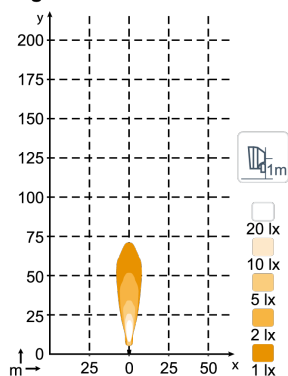

ТЕХНИЧЕСКИЕ ДАННЫЕ

Теоретический световой поток	1000 lm	Вибрация	8Grms 24-2000Hz
Рабочий световой поток	600 lm	объектив	PC
Цветовая температура	6000 K	Корпус	Aluminium
Номинальное напряжение, DC	12 - 24 V	Масса	0.9 kg
Входное напряжение, DC	9 - 32 V	Класс защиты IP	IP68, IP6K9K, SAE J1455
Потребляемая мощность	18 W	Соляной туман	ISO 9227 240H
Номинальный ток при	24V=0.75A, 12V=1.5A	ЭМС	CISPR 25 Class 3, ISO 13766, ISO 14982, ISO 7637-2
Разъем	Built-in Deutsch DT-2 (2-pin), Built-in AMP	Рабочие температуры	-40°C... +85°C (Overheat protected)
Монтаж	Single Bolt M10, Single Bolt M8	Электроника	Isolated
Удар	60G	Номера деталей	High Beam: 981-106B, Flood: 981-104B, Wide Flood: 981-103B

ЧЕРТЕЖИ