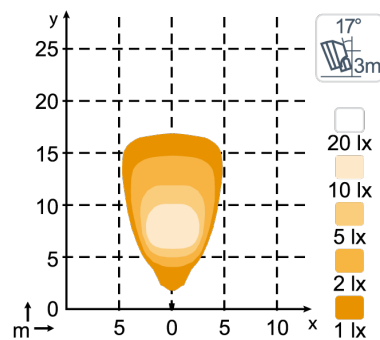

**N24 600lm
Wide Flood**