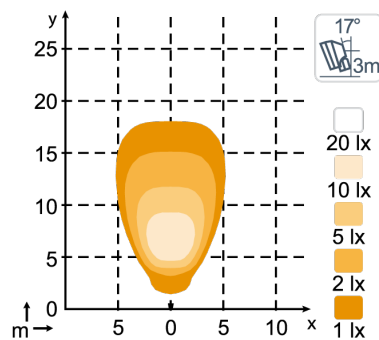

**N2401 750lm
Wide Flood**