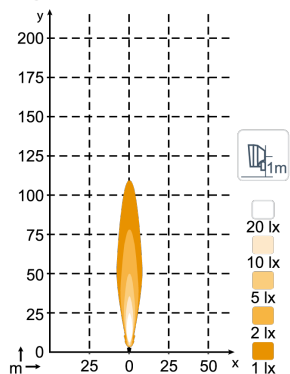

ТЕХНИЧЕСКИЕ ДАННЫЕ

Теоретический световой поток	1200 lm	Вибрация	8Grms 24-2000Hz
Рабочий световой поток	750 lm	объектив	PC
Цветовая температура	5700 K	Корпус	Aluminium
Номинальное напряжение, DC	12 - 24 V	Масса	0.9 kg
Входное напряжение, DC	9 - 32 V	Класс защиты IP	IP68, IP6K9K, SAE J1455
Потребляемая мощность	24 W	Соляной туман	ISO 9227 240H
Номинальный ток при	24V=1.0A, 12V=2.0A	ЭМС	CISPR 25 Class 5, ISO 13766, ISO 14982, ISO 7637-2
Разъем	Built-in Deutsch DT-2 (2-pin), Built-in AMP	Рабочие температуры	-40°C... +85°C (Overheat protected)
Монтаж	Single Bolt M10, Single Bolt M8	Электроника	Isolated
Удар	60G	Номера деталей	High Beam: 981-303B, Flood: 981-302B, Wide Flood: 981-301B

РАЗЪЕМЫ

КЛЮЧЕВЫЕ ОСОБЕННОСТИ

- Диммируемая
- Рабочий световой поток: 750лм
- Подходит для работы в городских районах

СВЕТОВЫЕ ПЯТНА

**N2401 600lm
Diffused**

**N2401 750lm
Flood**

**N2401 750lm
Wide Flood**

**N2401 750lm
High Beam**