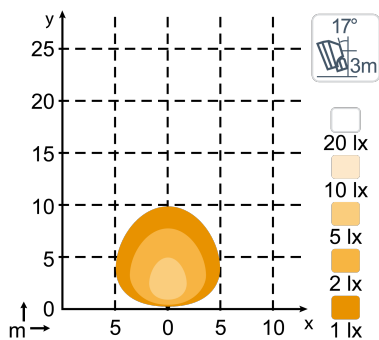

РАЗЪЕМЫ

КЛЮЧЕВЫЕ ОСОБЕННОСТИ

- Диммируемая
- Рабочий световой поток: 750лм
- Подходит для работы в городских районах

СВЕТОВЫЕ ПЯТНА

**N2401 600lm
Diffused**