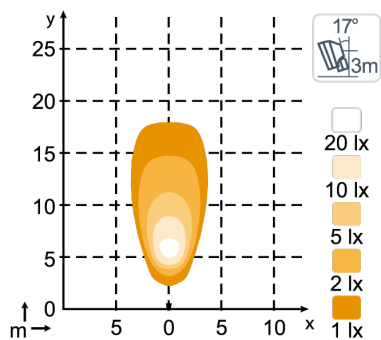

**N2401 750lm
Flood**