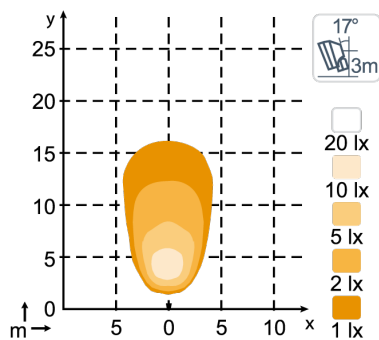

**N24 600lm
Flood**