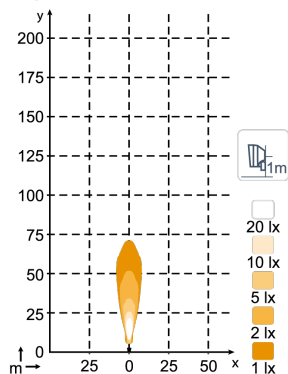

**N24 600lm
High Beam**