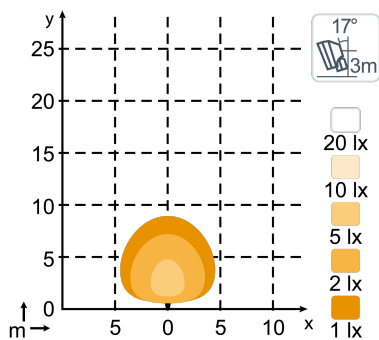

РАЗЪЕМЫ

КЛЮЧЕВЫЕ ОСОБЕННОСТИ

- Рукоятка и выключатель
- Рабочий световой поток: 600лм
- Подходит для работы в городских районах

СВЕТОВЫЕ ПЯТНА

**N24 480lm
Diffused**