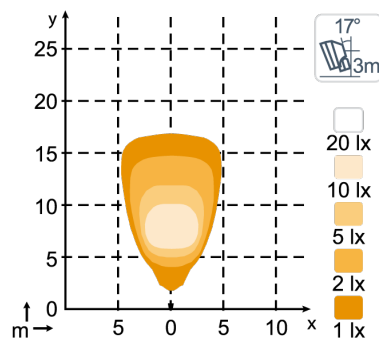

**N24 600lm
Wide Flood**