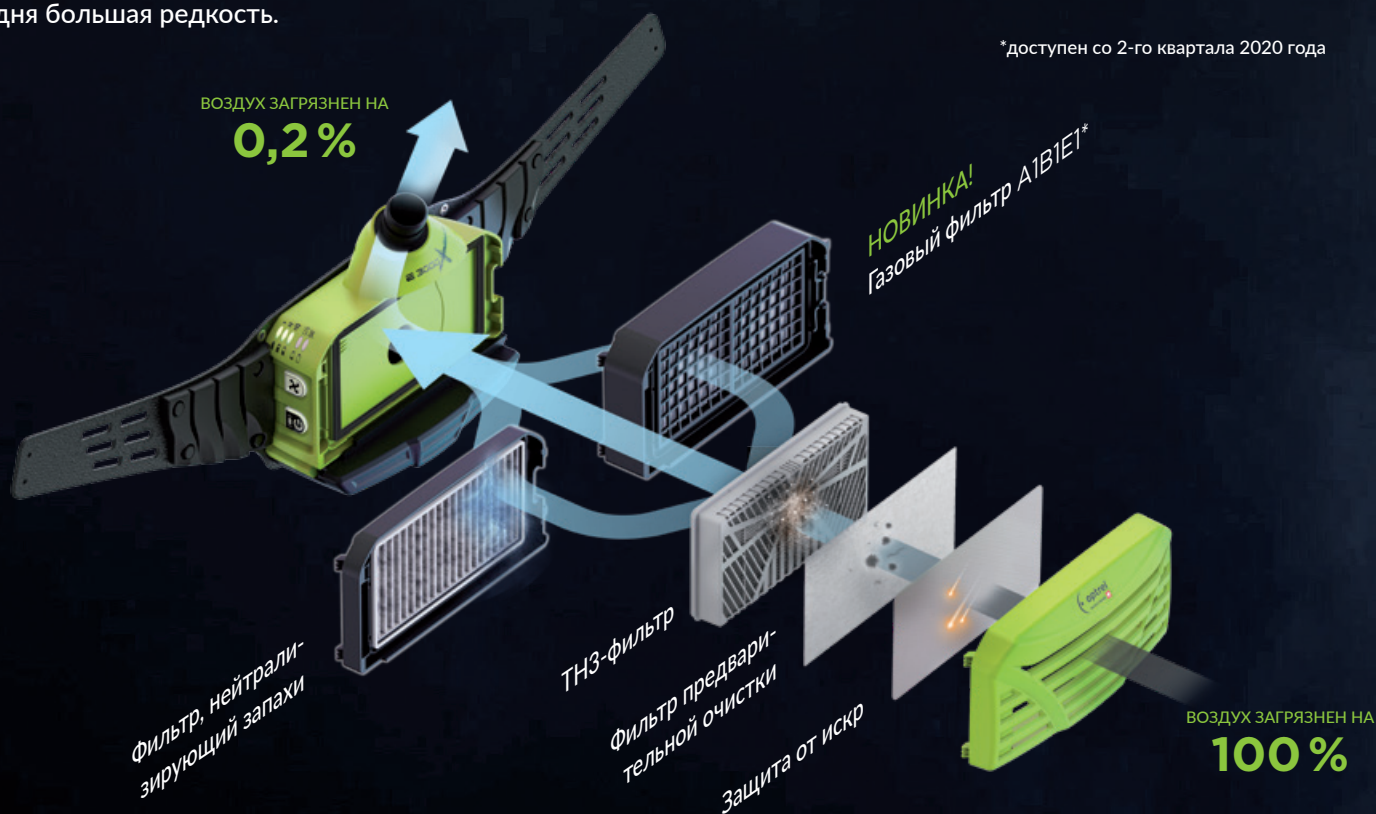

Учитывая эти факторы, optrel разработал новый СИЗОД **e3000X**, который является модульным решением для защиты органов дыхания, и готов защитить Вас за считанные секунды.

Если неприятные запахи или повышенная концентрация озона на рабочем месте приводят к легкой тошноте или головным болям, не медлите – используйте фильтр запахов optrel «горный бриз».

Вы работаете в сложных условиях, где необходима всесторонняя защита от газов? Нет проблем. Газовый фильтр с уровнями защиты A1/B1/E1 мгновенно дополнит **e3000X** и отфильтрует вредные соединения.

Быстрый и модульный **e3000X** столь же разносторонний, как и Ваши рабочие процессы.

СИЗОД С САМЫМ
ВЫСОКИМ УРОВНЕМ
ЗАЩИТЫ

Когда речь идёт об очистке вдыхаемого воздуха, есть только один приемлемый уровень защиты – наивысший класс TH3. По сравнению с обычными системами класса TH2 сертифицированные TH3 респираторы фильтруют в 10 раз больше загрязнений, другими словами 99,8% вредных частиц (до 500 ПДК). Не забывайте: абсолютно чистый воздух – сегодня большая редкость.

ГАЗОВЫЙ ФИЛЬТР ДЛЯ
МАКСИМАЛЬНОЙ ЗАЩИТЫ

Фильтр уровня A1B1E1* защищает пользователя от органических, неорганических, кислых газов и испарений. С этим дополнительным фильтрующим картриджем **e3000X** становится идеальным спутником для любого сварщика, которому необходимо работать в сильно загрязненной, неприятно пахнущей или даже токсичной среде.

*доступен со 2-го квартала 2020 года