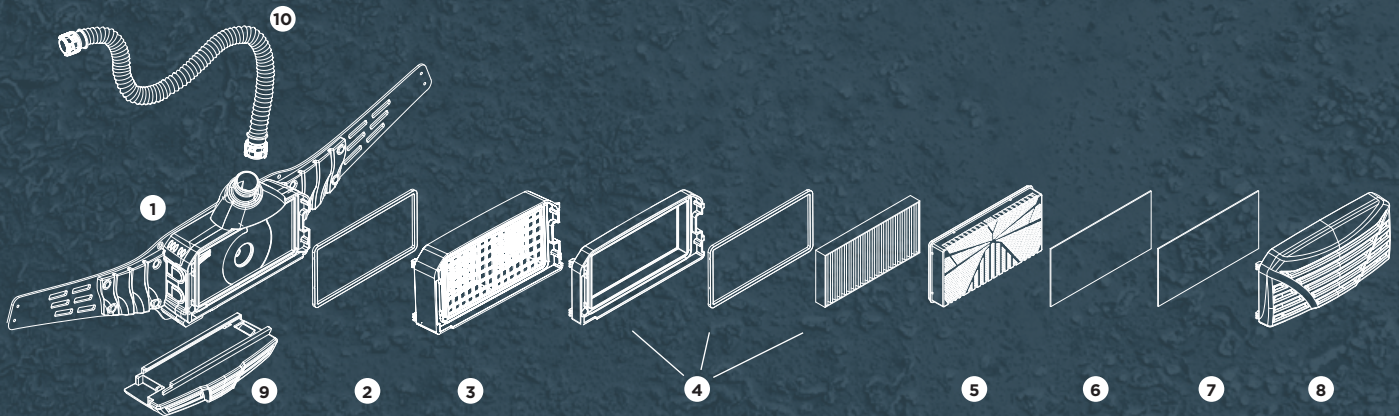

СИЗОД и важные аксессуары	Артикул	СИЗОД и важные аксессуары	Артикул
1 СИЗОД e3000X с 18-часовым аккумулятором, parking buddy и сумкой для транспортировки	4553.000	7 Сетка от искр (2 шт.)	4088.102
2 Уплотнитель для e3000X	4551.023	9 18-часовой аккумулятор	4553.020
3 Газовый фильтр A1B1E1	доступен с весны 2020 года	Крепление на плечи	4551.040
4 Фильтр запахов "горный бриз"	4088.103	Тканевая защита для шланга	4551.021
Стартовый комплект Запасной фильтр	4088.104	Карабин на пояс optrel (parking buddy)	5002.900
5 Мастер-фильтр TN3	4088.100	Сумка для транспортировки e3000X	8000.110
6 Фильтр предварительной очистки (50 ш.)	4088.101		

Набор "Готов к сварке"/ "Готов к шлифовке"	Артикул	Набор "Готов к сварке"/ "Готов к шлифовке"	Артикул
Набор "Готов к сварке" crystal2.0 СИЗОД e3000X с маской crystal2.0, карабин на пояс, транспортировочная сумка	4530.050	Набор "Готов к сварке" liteflip autopilot СИЗОД e3000X с маской liteflip autopilot, карабин на пояс, транспортировочная сумка	4540.050
Набор "Готов к сварке" rapogamaxx СИЗОД e3000X с маской rapogamaxx, карабин на пояс, транспортировочная сумка	4550.550	Набор "Готов к сварке" vegaview2.5 СИЗОД e3000X с маской vegaview2.5, карабин на пояс, транспортировочная сумка	4580.050
Набор "Готов к сварке" e684 СИЗОД e3000X с маской e684, карабин на пояс, транспортировочная сумка	4550.460	Набор "Готов к шлифовке" clearmaxx СИЗОД e3000X с маской clearmaxx, карабин на пояс, транспортировочная сумка	4900.250