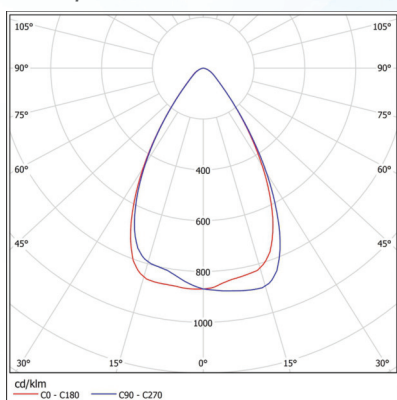

Варианты крепления светильника:

Рым-гайки

Накладное крепление

Скоба

Рамка для подвесных потолков

Кривые силы света:

кривая силы света Д

кривая силы света К

кривая силы света Г

кривая силы света Ш