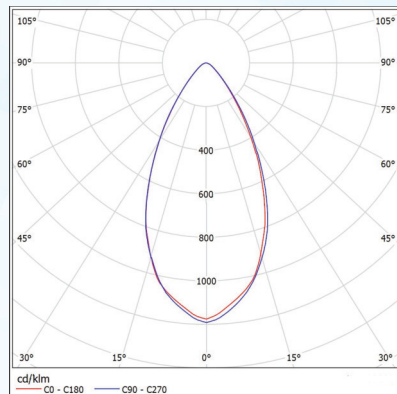

Габаритные размеры:

Переменные характеристики

Наименование	Потребляемая мощность, W	Световой поток, lm		Кол-во светодиодов (не менее)	Масса, kg (не более)	Габаритные размеры АхВхС, mm
		Модуля	Светильника			
«Флагман 10 1Ех»	10	1600	1200	24	3,1	202x190x87
«Флагман 20 1Ех»	20	3200	2400	48	4,2	302x190x87
«Флагман 30 1Ех»	30	4800	3600	72	4,3	302x190x87
«Флагман 40 1Ех»	40	6400	4800	96	4,4	302x190x87
«Флагман 50 1Ех»	50	8000	6000	120	4,9	377x190x87
«Флагман 60 1Ех»	60	9600	7200	144	5,6	452x190x87
«Флагман 70 1Ех»	70	11200	8400	168	6,2	522x190x87
«Флагман 80 1Ех»	80	12800	9600	192	6,9	602x190x87
«Флагман 90 1Ех»	90	14400	10800	216	7,5	668x190x87
«Флагман 100 1Ех»	100	16000	12000	240	8,3	752x190x87
«Флагман 120 1Ех»	120	19200	14400	288	9,7	902x190x87
«Флагман 150 1Ех»	150	24000	18000	360	13	1202x190x87
«Флагман 180 1Ех»	180	28800	21600	432	14,5	1352x190x87

Варианты крепления светильника:

Рым-гайки

Накладное крепление

Скоба

Рамка для подвесных потолков

Кривые силы света:

кривая силы света Д

кривая силы света К

кривая силы света Г

кривая силы света Ш