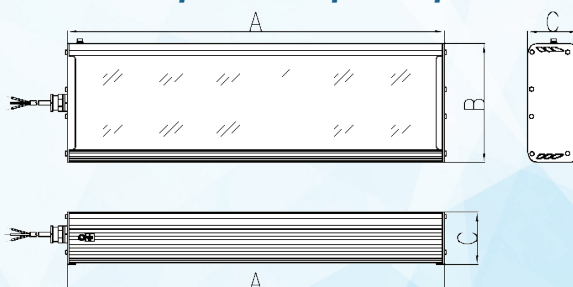

Взрывозащищённые светильники

Светильники светодиодные взрывозащищённые серии ССдВз 1 Ex «Флагман»

Светильники светодиодные взрывозащищённые серии ССдВз 1Ex «Флагман» предназначены для стационарной установки с целью освещения рабочих и служебных зон. Область применения - взрывоопасные зоны класса 1 помещений и наружных установок.

Габаритные размеры:

Переменные характеристики

Наименование	Потребляемая мощность, W	Световой поток, lm		Кол-во светодиодов (не менее)	Масса, kg (не более)	Габаритные размеры АхВхС, mm
		Модуля	Светильника			
«Флагман 10 1Ех»	10	1600	1200	24	3,1	202x190x87
«Флагман 20 1Ех»	20	3200	2400	48	4,2	302x190x87
«Флагман 30 1Ех»	30	4800	3600	72	4,3	302x190x87
«Флагман 40 1Ех»	40	6400	4800	96	4,4	302x190x87
«Флагман 50 1Ех»	50	8000	6000	120	4,9	377x190x87
«Флагман 60 1Ех»	60	9600	7200	144	5,6	452x190x87
«Флагман 70 1Ех»	70	11200	8400	168	6,2	522x190x87
«Флагман 80 1Ех»	80	12800	9600	192	6,9	602x190x87
«Флагман 90 1Ех»	90	14400	10800	216	7,5	668x190x87
«Флагман 100 1Ех»	100	16000	12000	240	8,3	752x190x87
«Флагман 120 1Ех»	120	19200	14400	288	9,7	902x190x87
«Флагман 150 1Ех»	150	24000	18000	360	13	1202x190x87
«Флагман 180 1Ех»	180	28800	21600	432	14,5	1352x190x87