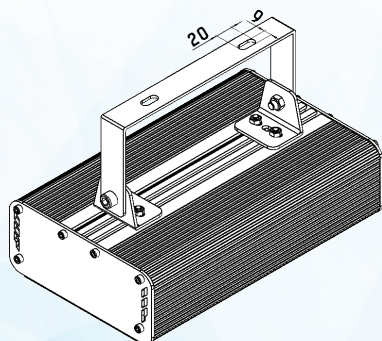

Габаритные размеры:

Переменные характеристики

Наименование	Потребляемая мощность, W	Световой поток, lm		Кол-во светодиодов (не менее)	Масса, kg (не более)	Габаритные размеры АхВхС, mm
		Модуля	Светильника			
«Флагман 10 1Ех»	10	1600	1200	24	3,1	202x190x87
«Флагман 20 1Ех»	20	3200	2400	48	4,2	302x190x87
«Флагман 30 1Ех»	30	4800	3600	72	4,3	302x190x87
«Флагман 40 1Ех»	40	6400	4800	96	4,4	302x190x87
«Флагман 50 1Ех»	50	8000	6000	120	4,9	377x190x87
«Флагман 60 1Ех»	60	9600	7200	144	5,6	452x190x87
«Флагман 70 1Ех»	70	11200	8400	168	6,2	522x190x87
«Флагман 80 1Ех»	80	12800	9600	192	6,9	602x190x87
«Флагман 90 1Ех»	90	14400	10800	216	7,5	668x190x87
«Флагман 100 1Ех»	100	16000	12000	240	8,3	752x190x87
«Флагман 120 1Ех»	120	19200	14400	288	9,7	902x190x87
«Флагман 150 1Ех»	150	24000	18000	360	13	1202x190x87
«Флагман 180 1Ех»	180	28800	21600	432	14,5	1352x190x87

Варианты крепления светильника:

Рым-гайки

Накладное крепление

Скоба

Рамка для подвесных потолков

Кривые силы света:

кривая силы света Д

кривая силы света К