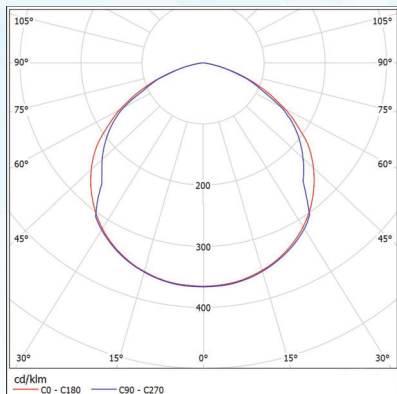

Варианты крепления светильника:

Рым-гайки

Накладное крепление

Скоба

Рамка для подвесных потолков

Кривые силы света:

кривая силы света Д

кривая силы света К

кривая силы света Г

кривая силы света Ш