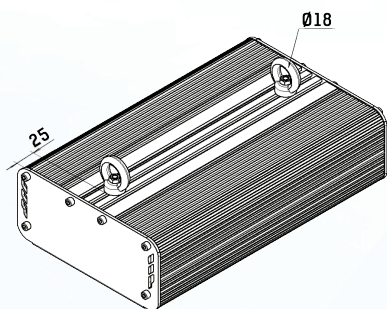

Габаритные размеры:

Переменные характеристики

Наименование	Потребляемая мощность, W	Световой поток, lm		Кол-во светодиодов (не менее)	Масса, kg (не более)	Габаритные размеры АхВхС, mm
		Модуля	Светильника			
«Флагман 10 1Ех»	10	1600	1200	24	3,1	202x190x87
«Флагман 20 1Ех»	20	3200	2400	48	4,2	302x190x87
«Флагман 30 1Ех»	30	4800	3600	72	4,3	302x190x87
«Флагман 40 1Ех»	40	6400	4800	96	4,4	302x190x87
«Флагман 50 1Ех»	50	8000	6000	120	4,9	377x190x87
«Флагман 60 1Ех»	60	9600	7200	144	5,6	452x190x87
«Флагман 70 1Ех»	70	11200	8400	168	6,2	522x190x87
«Флагман 80 1Ех»	80	12800	9600	192	6,9	602x190x87
«Флагман 90 1Ех»	90	14400	10800	216	7,5	668x190x87
«Флагман 100 1Ех»	100	16000	12000	240	8,3	752x190x87
«Флагман 120 1Ех»	120	19200	14400	288	9,7	902x190x87
«Флагман 150 1Ех»	150	24000	18000	360	13	1202x190x87
«Флагман 180 1Ех»	180	28800	21600	432	14,5	1352x190x87

Варианты крепления светильника:

Рым-гайки

Накладное крепление

Скоба

Рамка для подвесных потолков

Кривые силы света:

кривая силы света Д

кривая силы света К