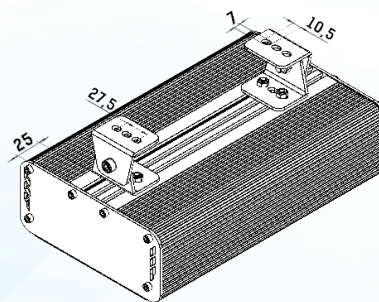

Габаритные размеры:

Переменные характеристики

Наименование	Потребляемая мощность, W	Световой поток, lm		Кол-во светодиодов (не менее)	Масса, kg (не более)	Габаритные размеры АхВхС, mm
		Модуля	Светильника			
«Флагман 10 1Ех»	10	1600	1200	24	3,1	202x190x87
«Флагман 20 1Ех»	20	3200	2400	48	4,2	302x190x87
«Флагман 30 1Ех»	30	4800	3600	72	4,3	302x190x87
«Флагман 40 1Ех»	40	6400	4800	96	4,4	302x190x87
«Флагман 50 1Ех»	50	8000	6000	120	4,9	377x190x87
«Флагман 60 1Ех»	60	9600	7200	144	5,6	452x190x87
«Флагман 70 1Ех»	70	11200	8400	168	6,2	522x190x87
«Флагман 80 1Ех»	80	12800	9600	192	6,9	602x190x87
«Флагман 90 1Ех»	90	14400	10800	216	7,5	668x190x87
«Флагман 100 1Ех»	100	16000	12000	240	8,3	752x190x87
«Флагман 120 1Ех»	120	19200	14400	288	9,7	902x190x87
«Флагман 150 1Ех»	150	24000	18000	360	13	1202x190x87
«Флагман 180 1Ех»	180	28800	21600	432	14,5	1352x190x87

Варианты крепления светильника:

Рым-гайки

Накладное крепление

Скоба

Рамка для подвесных потолков

Кривые силы света:

кривая силы света Д

кривая силы света К