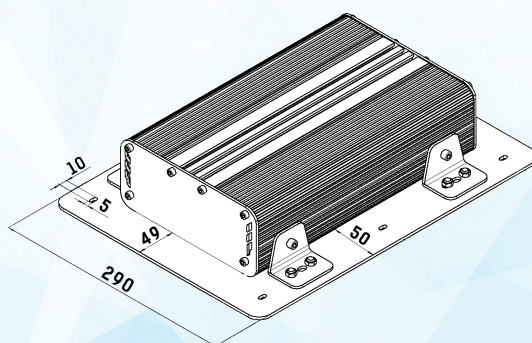

Взрывозащищённые светильники

Светильники светодиодные взрывозащищённые серии ССдВз 1 Ex «Флагман»

Светильники светодиодные взрывозащищённые серии ССдВз 1Ex «Флагман» предназначены для стационарной установки с целью освещения рабочих и служебных зон. Область применения - взрывоопасные зоны класса 1 помещений и наружных установок.

Габаритные размеры:

Переменные характеристики

Наименование	Потребляемая мощность, W	Световой поток, lm		Кол-во светодиодов (не менее)	Масса, kg (не более)	Габаритные размеры АхВхС, mm
		Модуля	Светильника			
«Флагман 10 1Ех»	10	1600	1200	24	3,1	202x190x87
«Флагман 20 1Ех»	20	3200	2400	48	4,2	302x190x87
«Флагман 30 1Ех»	30	4800	3600	72	4,3	302x190x87
«Флагман 40 1Ех»	40	6400	4800	96	4,4	302x190x87
«Флагман 50 1Ех»	50	8000	6000	120	4,9	377x190x87
«Флагман 60 1Ех»	60	9600	7200	144	5,6	452x190x87
«Флагман 70 1Ех»	70	11200	8400	168	6,2	522x190x87
«Флагман 80 1Ех»	80	12800	9600	192	6,9	602x190x87
«Флагман 90 1Ех»	90	14400	10800	216	7,5	668x190x87
«Флагман 100 1Ех»	100	16000	12000	240	8,3	752x190x87
«Флагман 120 1Ех»	120	19200	14400	288	9,7	902x190x87
«Флагман 150 1Ех»	150	24000	18000	360	13	1202x190x87
«Флагман 180 1Ех»	180	28800	21600	432	14,5	1352x190x87

Варианты крепления светильника:

Рым-гайки

Накладное крепление

Скоба

Рамка для подвесных потолков

Кривые силы света:

кривая силы света Д

кривая силы света К