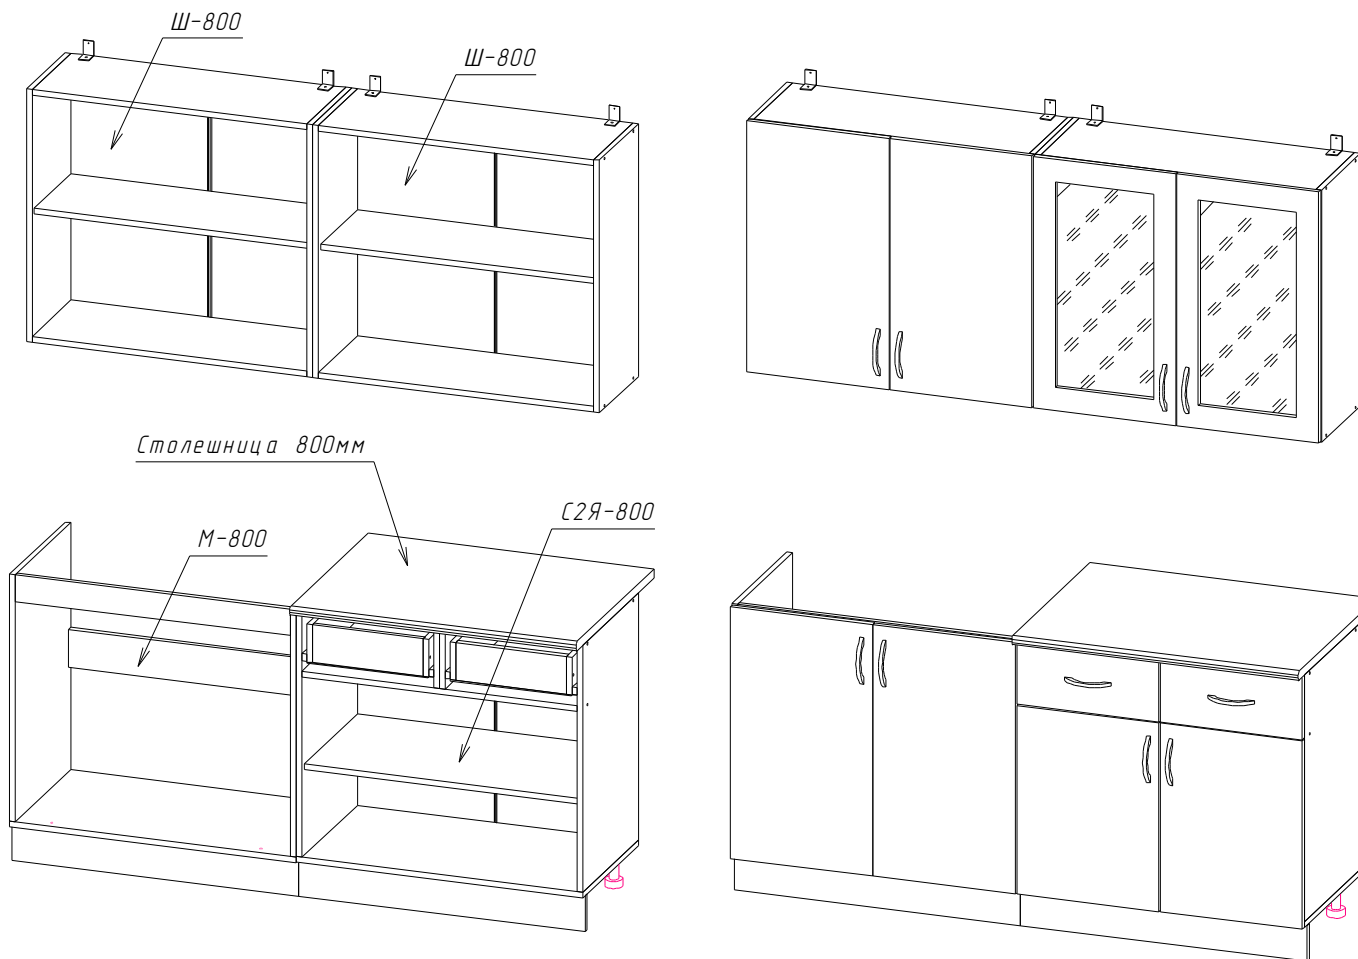

Комплект КЛАССИКА 1,6м Люкс (Виола Нео)

*расположение ручек может отличаться от указанного на схеме - зависит от типа фрезеровки.
стекло и стеклостворки изображены условно*