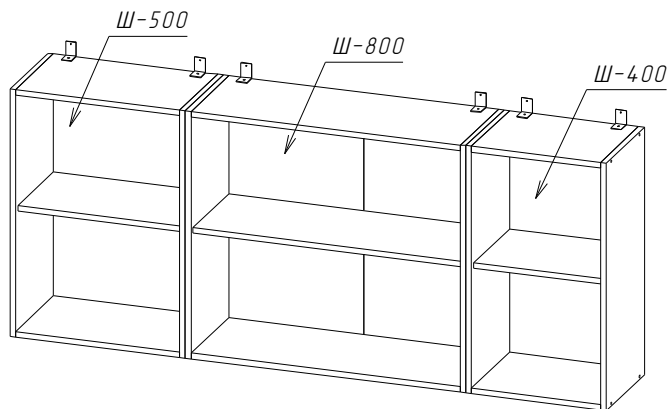

Комплект КЛАССИКА 1,7м (Виола Нео)

расположение ручек может отличаться от указанного на схеме - зависит от типа фрезеровки.

стекло и стеклостворки изображены условно

Комплект КЛАССИКА 1,8м (Виола Нео)

*расположение ручек может отличаться от указанного на схеме - зависит от типа фрезеровки.
стекло и стеклостворки изображены условно*