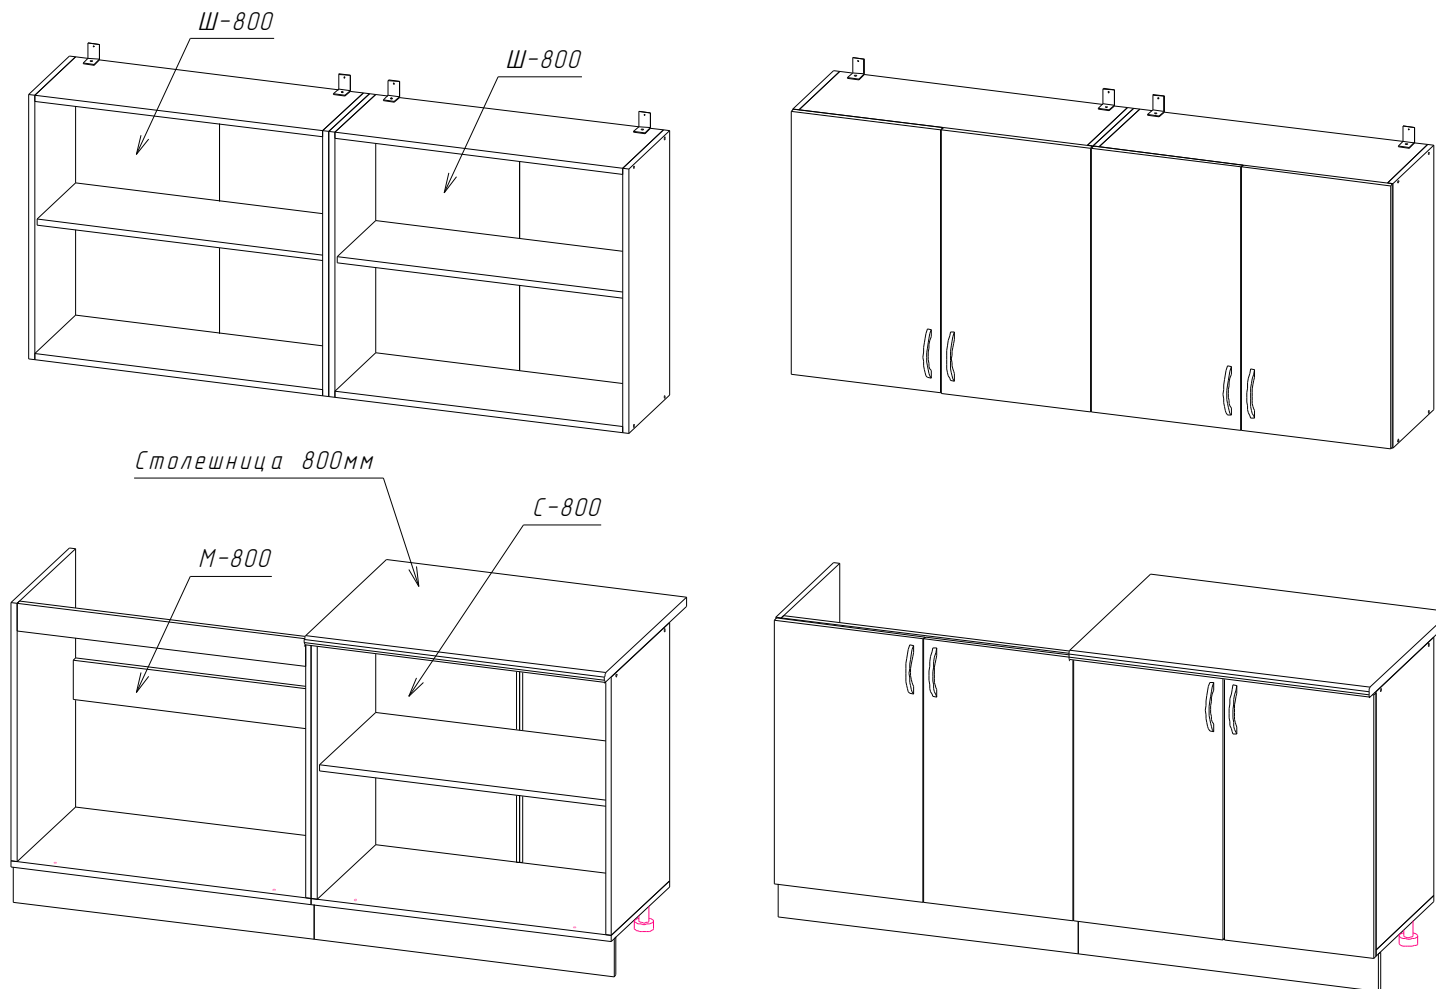

Комплект КЛАССИКА 1,6м (Виола Нео)

расположение ручек может отличаться от указанного на схеме - зависит от типа фрезеровки.