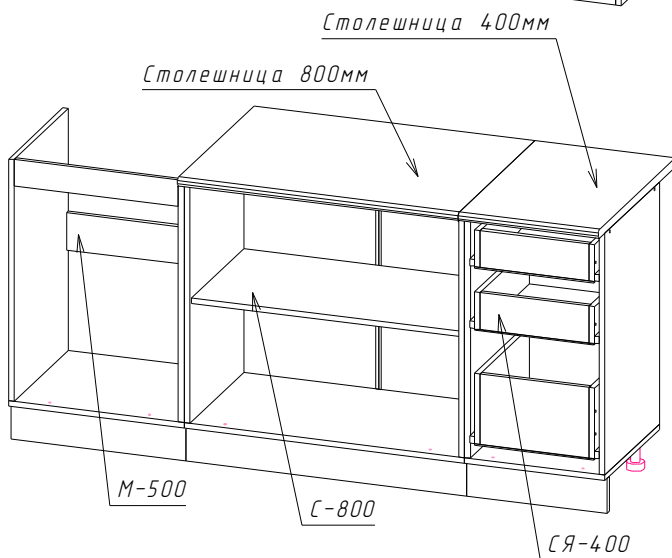

Комплект КЛАССИКА 1,7м (Виола Нео)

расположение ручек может отличаться от указанного на схеме - зависит от типа фрезеровки.

стекло и стеклостворки изображены условно