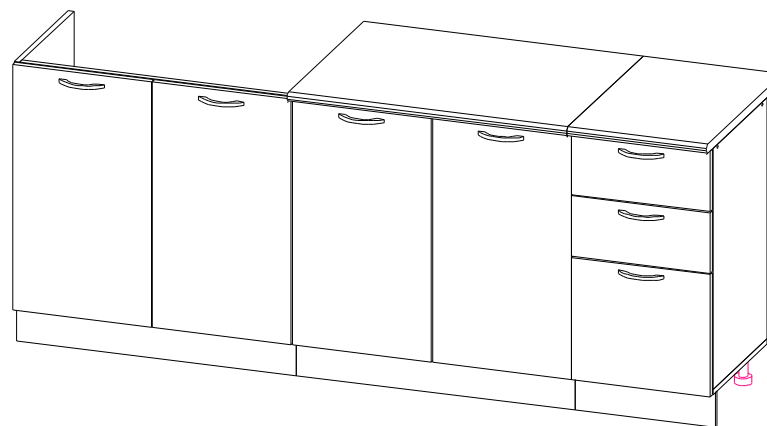

Комплект КЛАССИКА 2,0м (Виола Нео)

расположение ручек может отличаться от указанного на схеме - зависит от типа фрезеровки.

стекло и стеклостворки изображены условно