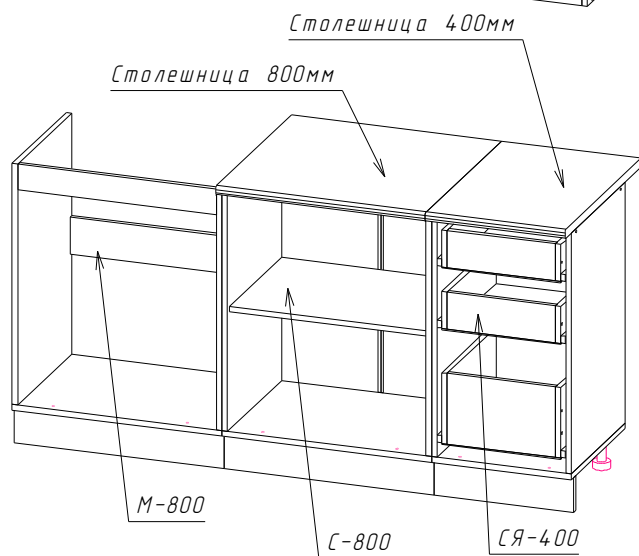

Комплект КЛАССИКА 2,0м (Виола Нео)

расположение ручек может отличаться от указанного на схеме - зависит от типа фрезеровки.

стекло и стеклостворки изображены условно