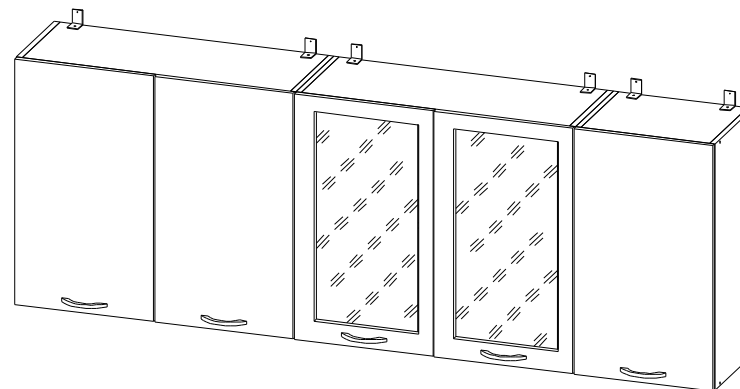

Комплект КЛАССИКА 2,0м (Виола Нео)

расположение ручек может отличаться от указанного на схеме - зависит от типа фрезеровки.

стекло и стеклостворки изображены условно