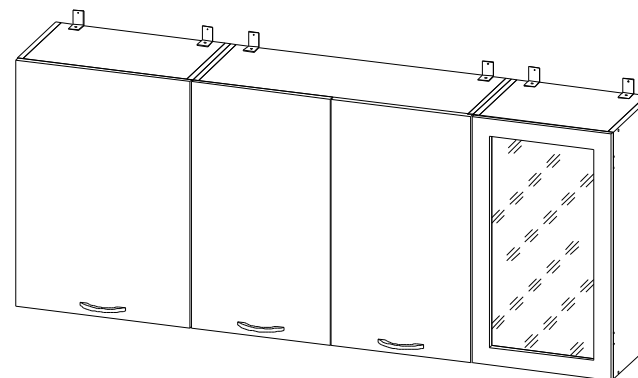

Комплект КЛАССИКА 1,7м (Виола Нео)

расположение ручек может отличаться от указанного на схеме - зависит от типа фрезеровки.

стекло и стеклостворки изображены условно

Комплект КЛАССИКА 1,8м (Виола Нео)

*расположение ручек может отличаться от указанного на схеме - зависит от типа фрезеровки.
стекло и стеклостворки изображены условно*