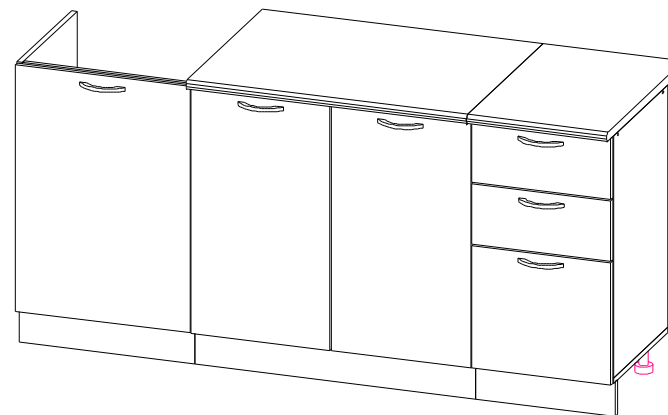

Комплект КЛАССИКА 1,7м (Виола Нео)

расположение ручек может отличаться от указанного на схеме - зависит от типа фрезеровки.

стекло и стеклостворки изображены условно

Комплект КЛАССИКА 1,8м (Виола Нео)

*расположение ручек может отличаться от указанного на схеме - зависит от типа фрезеровки.
стекло и стеклостворки изображены условно*