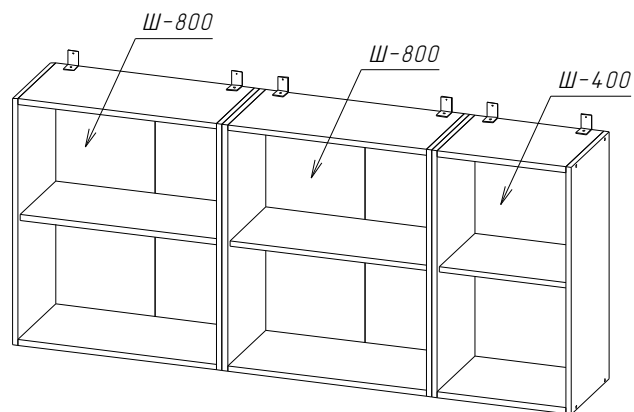

Комплект КЛАССИКА 2,0м (Виола Нео)

расположение ручек может отличаться от указанного на схеме - зависит от типа фрезеровки.

стекло и стеклостворки изображены условно