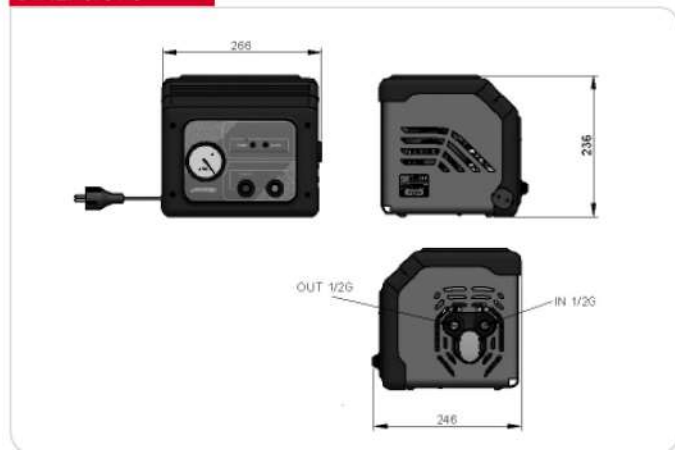

- Durchflussmenge bis 10 l/Min.
- Dauerbetrieb AC 230 V
- Kleinster Lärmpegel 65 dB
- Automatische Abschaltung

DIMENSIONS

**FULLY
AUTOMATIC**

PRODUCTS' RANGE WEIGHT AND PACKAGING

Code	Weight		Packaging		pcs/ box
	kg	lbs	mm	inch	
F00500B00	10	22	295x295x325	11,6x11,6x12,8	1
R12737000	-	-	-	-	-
R08308000	-	-	-	-	-
R08309000	-	-	-	-	-