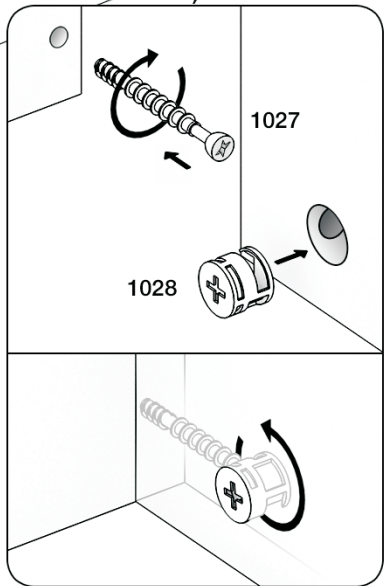

АЙНО

Сервант 1-створчатый (щит)

 **TIMBERICA**

RU Инструкция по сборке

EN Assembly instruction

FI Koontaohje

1034
1

1004
34

1049
10

1024
4

2

3

4

5

6

7