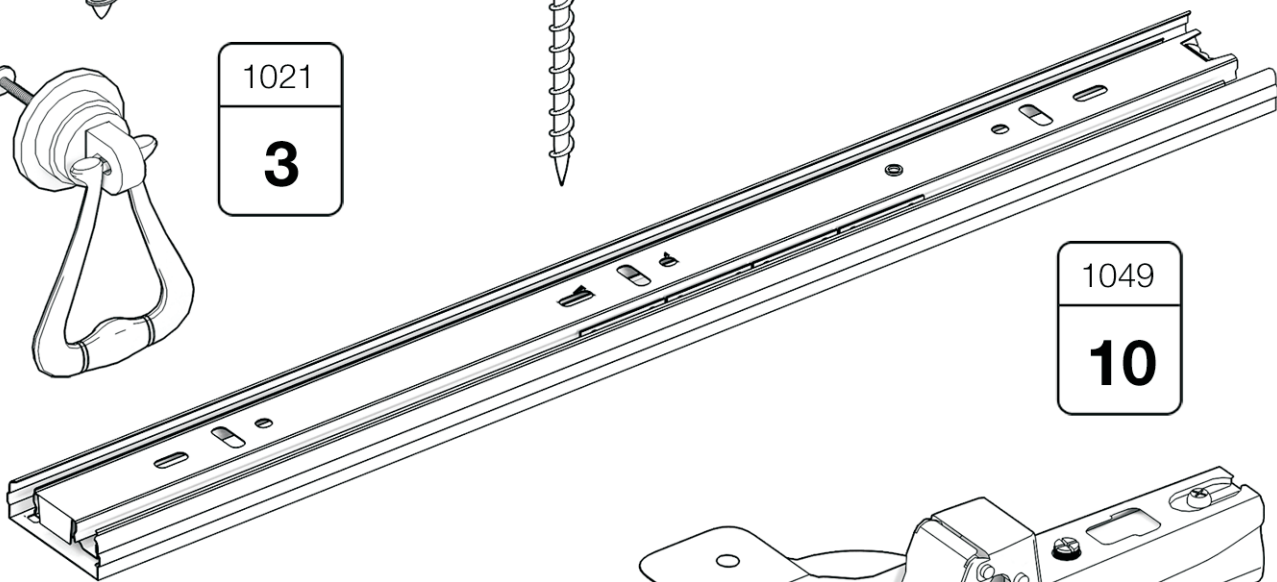

АЙНО

Сервант 1-створчатый (щит)

 **TIMBERICA**

RU Инструкция по сборке

EN Assembly instruction

FI Koontaohje

1034
1

1004
34

1038
50

1028
6

1027
6

1006
28

1011
24

1010
4

1008
4

1021
3