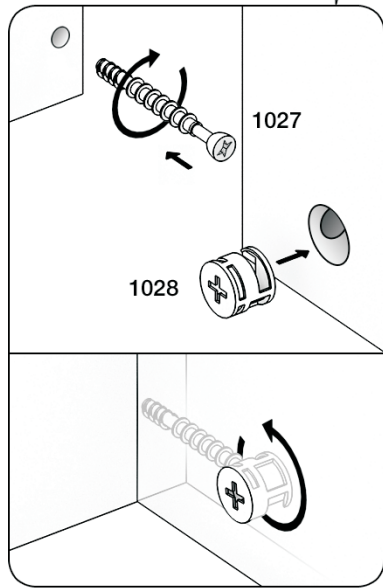

АЙНО

Сервант 1-створчатый (щит)

 **TIMBERICA**

RU Инструкция по сборке

EN Assembly instruction

FI Koontaohje

1034
1

1004
34

1049
10

1024
4

2

3

4

5

6

7