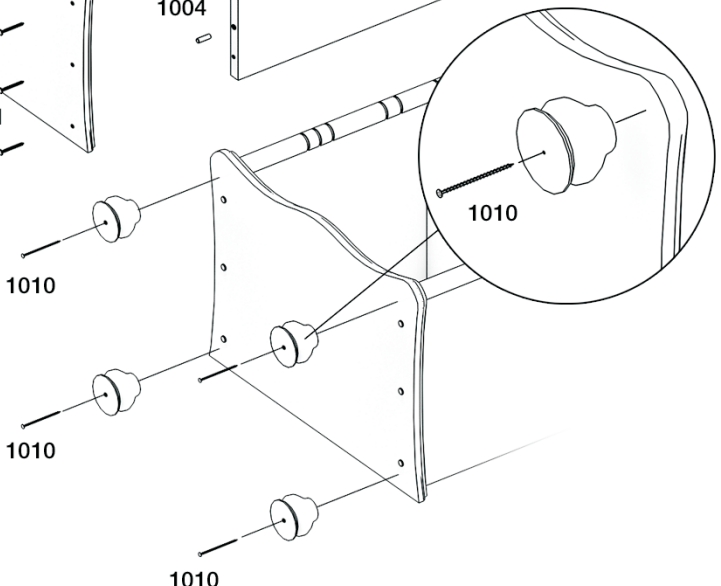

АЙНО

Сервант 1-створчатый (щит)

 **TIMBERICA**

RU Инструкция по сборке

EN Assembly instruction

FI Koontaohje

1034
1

1004
34

1049
10

1024
4

2

3

4

5

6

7