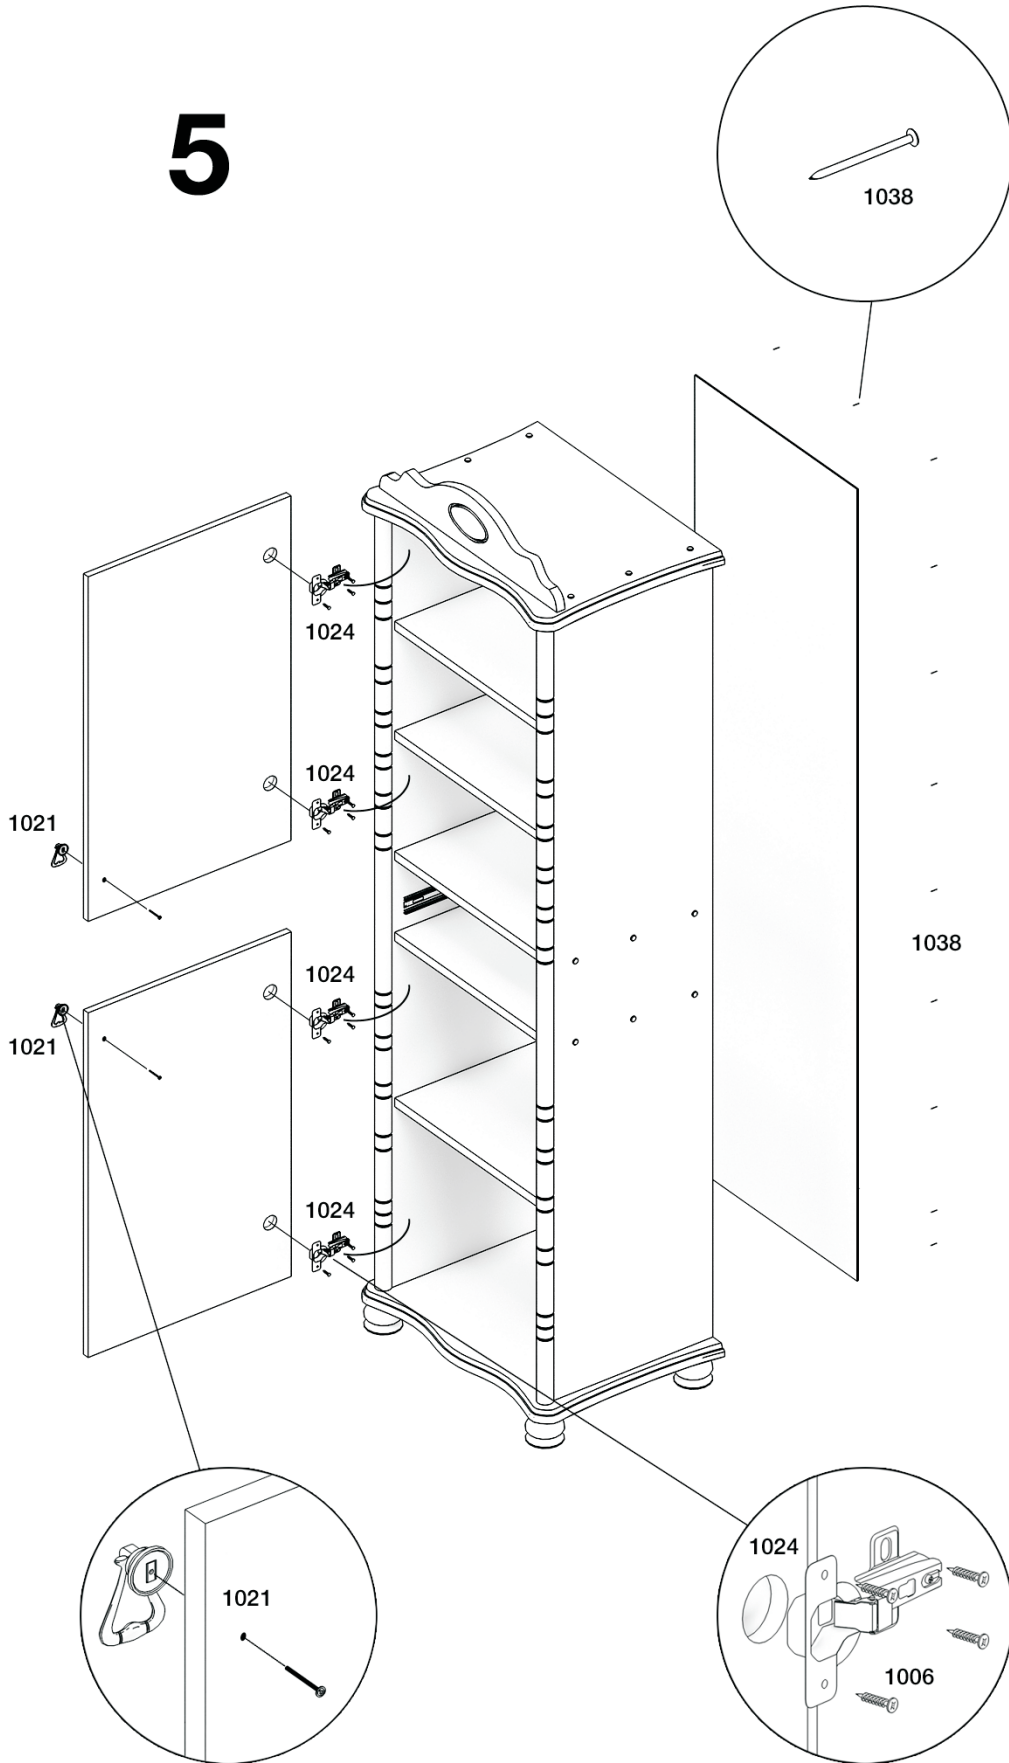

АЙНО

Сервант 1-створчатый (щит)

 **TIMBERICA**

RU Инструкция по сборке

EN Assembly instruction

FI Koontaohje

1034
1

1004
34

1049
10

1024
4

2

3

4

5

6

7