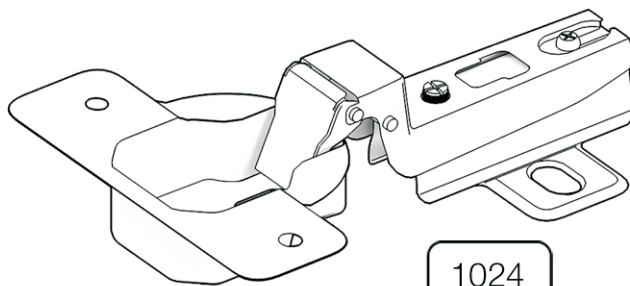

1034
1

1004
34

1038
50

1028
6

1027
6

1006
28

1011
24

1010
4

1008
4

1021
3

1049
10

1024
4