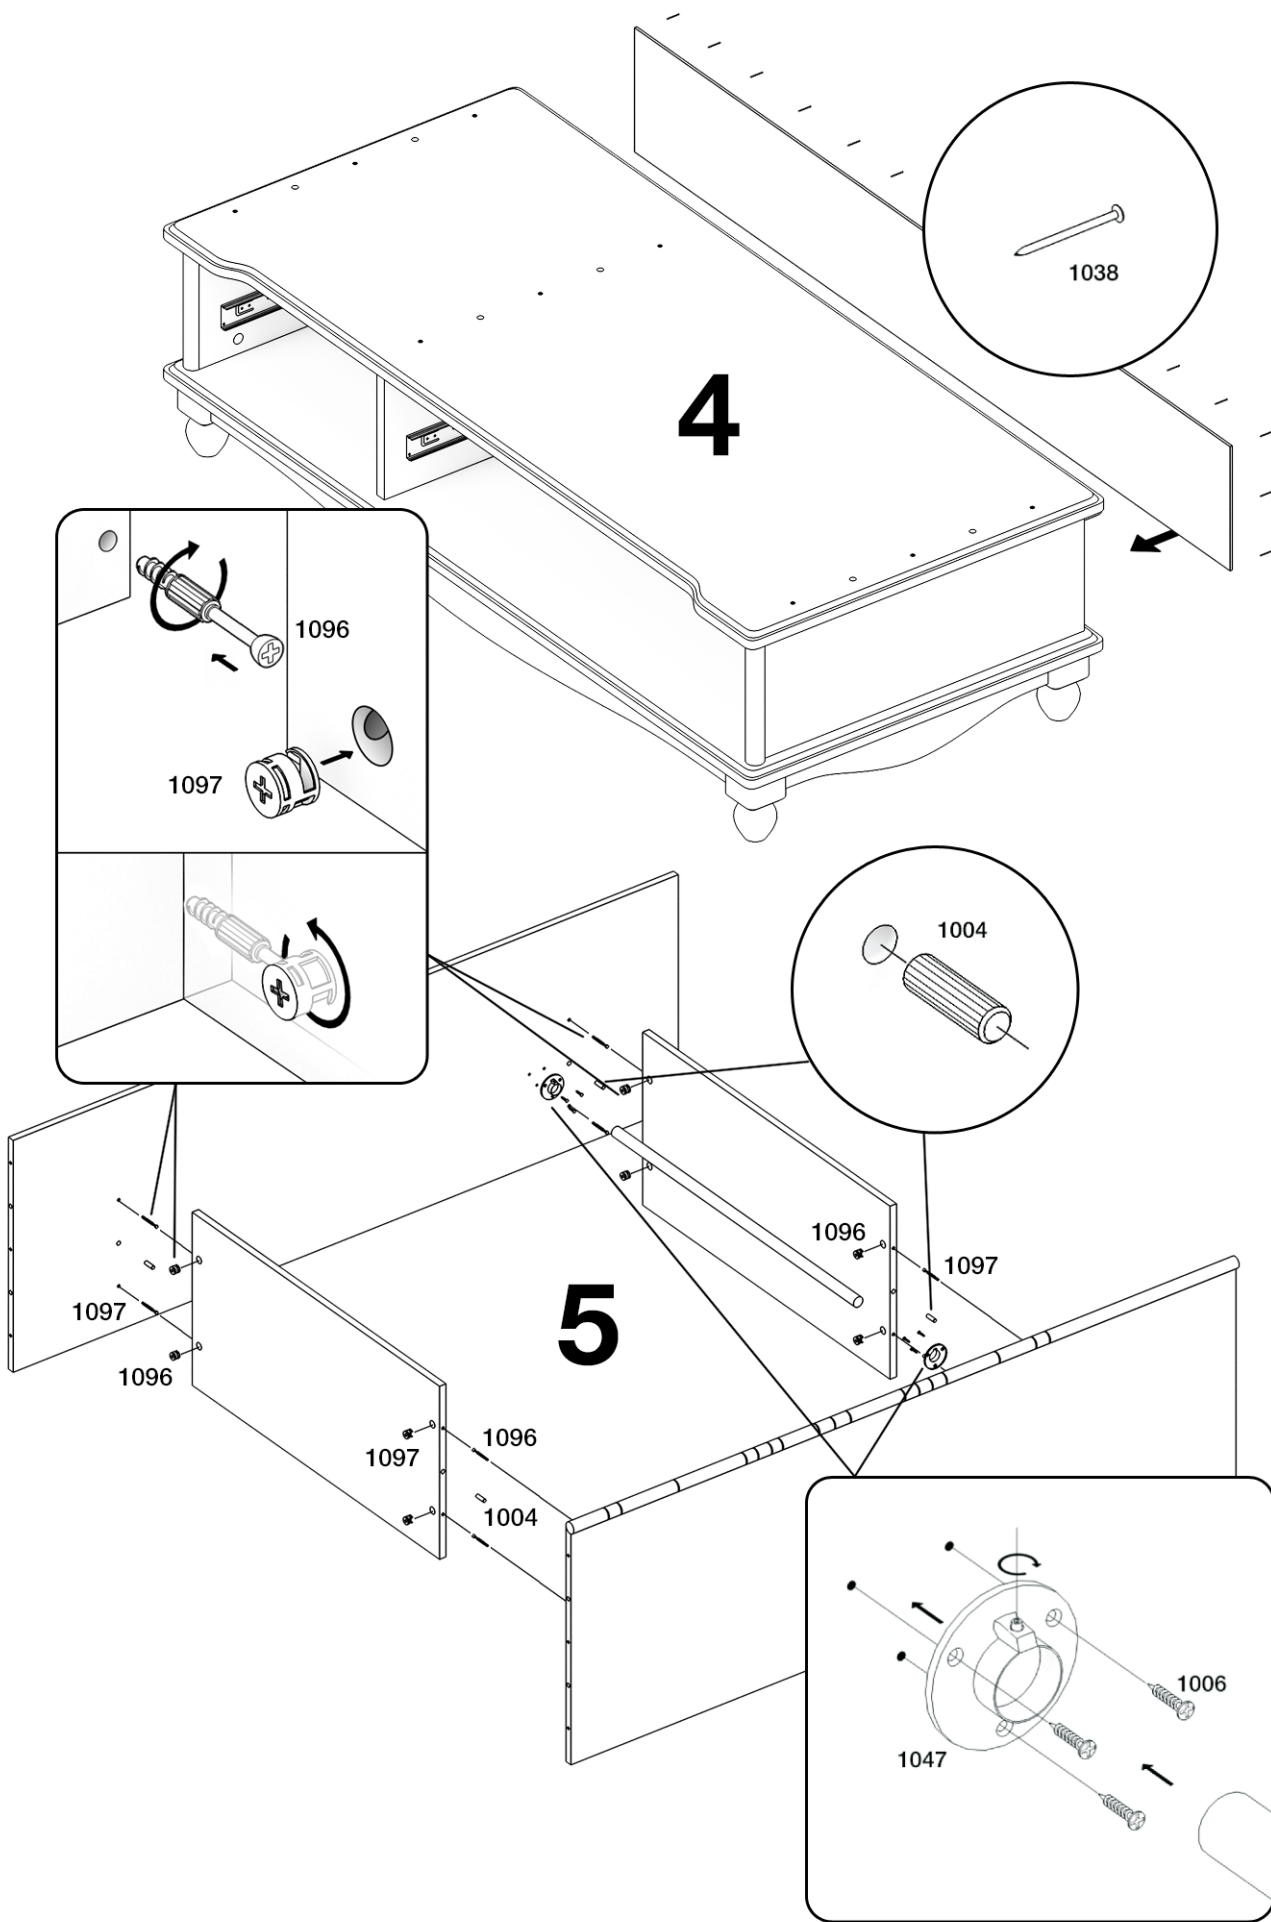

АЙНО

Шкаф 3-створчатый №7

 **TIMBERICA**

- RU** Инструкция по сборке
- EN** Assembly instruction
- FI** Koontaohje

1006
82

1097
62

1028
8

1096
70

1049
2

2

3

8

9

11