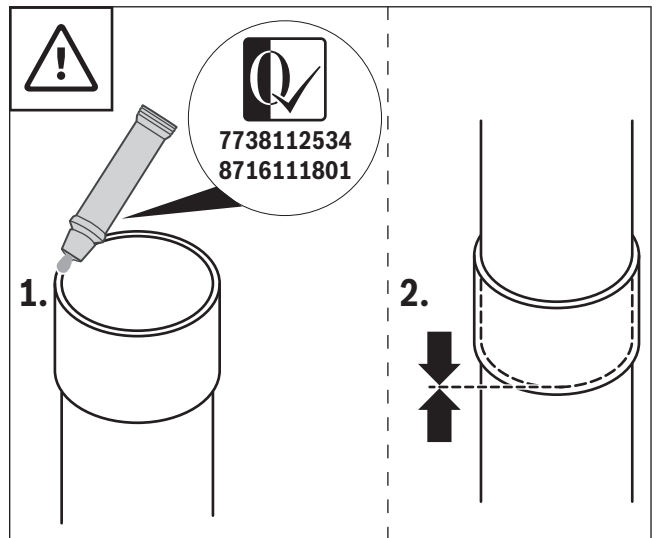

0010018483-002

1

		A	B	C	
FC-060_80	7738112511	132	500	600	5° - 25°
	7738112513				
	7738112621	132	500	600	25° - 45°
	7738112622				
	7738112512	132	500	600	35° - 55°
	7738112514				
FC-0110	7738113227	132	600	1000	25° - 45°
	7738113128	167	500	600	5° - 25°
	7738113131				
	7738113129	167	500	600	25° - 45°
	7738113132				
	7738113483	167	600	1000	25° - 45°

1

2

3

4

5

6

0010017800-002

Original Quality by Bosch Thermotechnik GmbH  
Sophienstraße 30-32; D-35576 Wetzlar/Germany