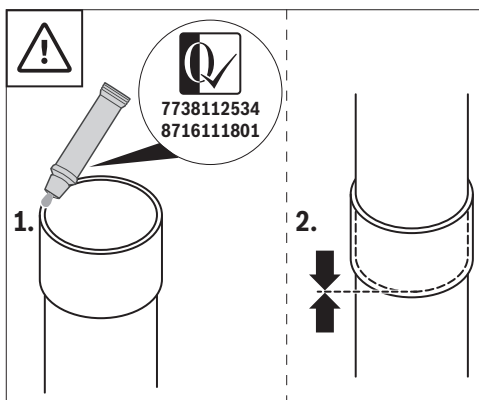

0010021887-002

1 Ø 110: 7738113108, Ø 80: 7738112654, 7738113239, Ø 60: 7738112626

0010021888-001

	A / mm	B / mm
FC-SE60-87 7738112626	194	189
FC-SE80-87 7738112654	175	185
FC-SE80-87-W 7738113239		
FC-SE110-87 7738113108	270	284

0010017800-002

Original Quality by Bosch Thermotechnik GmbH
 Sophienstraße 30-32; D-35576 Wetzlar/Germany