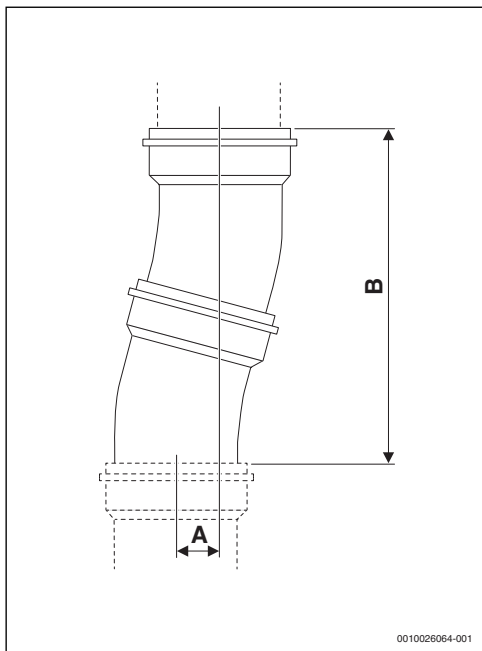

0010021882-002

1 Ø 110/160: 7738113102, Ø 80/125: 7738112594, Ø 60/100: 7738112529

0010028064-001

2

	A	B
<b>FC-CE60-15</b> <b>7738112529</b>	22	165
<b>FC-CE80-15</b> <b>7738112594</b>	25	187
<b>FC-CE110-15</b> <b>7738113102</b>	22	165