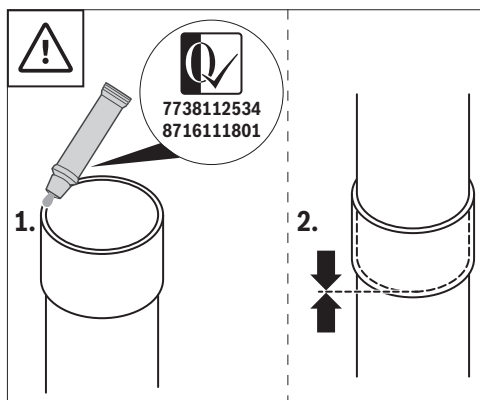

0010021882-002

1 Ø 110/160: 7738113102, Ø 80/125: 7738112594, Ø 60/100: 7738112529

0010028064-001

2

	A	B
<b>FC-CE60-15</b> <b>7738112529</b>	22	165
<b>FC-CE80-15</b> <b>7738112594</b>	25	187
<b>FC-CE110-15</b> <b>7738113102</b>	22	165

0010017800-002

Original Quality by Bosch Thermotechnik GmbH  
 Sophienstraße 30-32; D-35576 Wetzlar/Germany