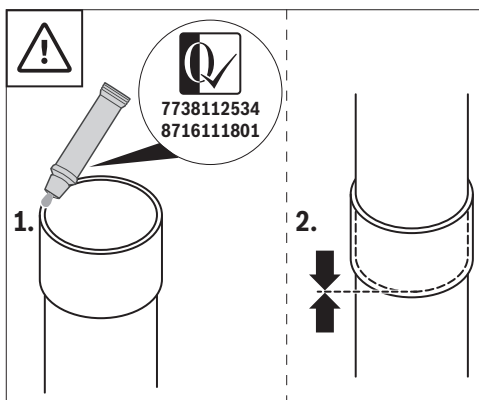

1 7738112637

2 7738112665

3 7738113106

4

0010017800-002

Original Quality by Bosch Thermotechnik GmbH  
 Sophienstraße 30-32; D-35576 Wetzlar/Germany