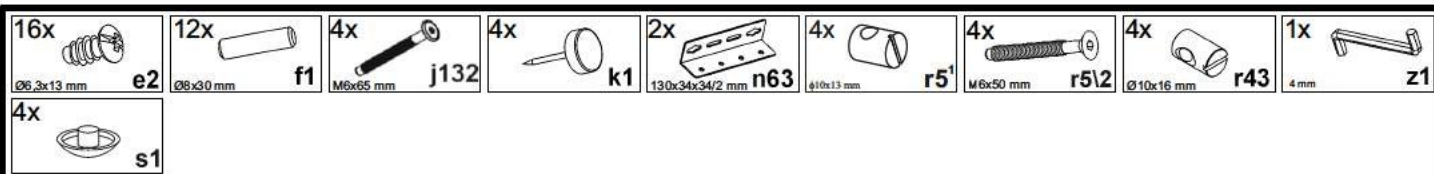

A

ZLATA

LOZ 90(каркас)

A	B	C	D	
1	S382 4001	950	800	1/2
2	S382 4002	950	420	1/2
3	S382 4430	2000	180	2/2
4	S382 4431	2000	180	2/2
5	S382 4432	900	170	2/2

2

3

4