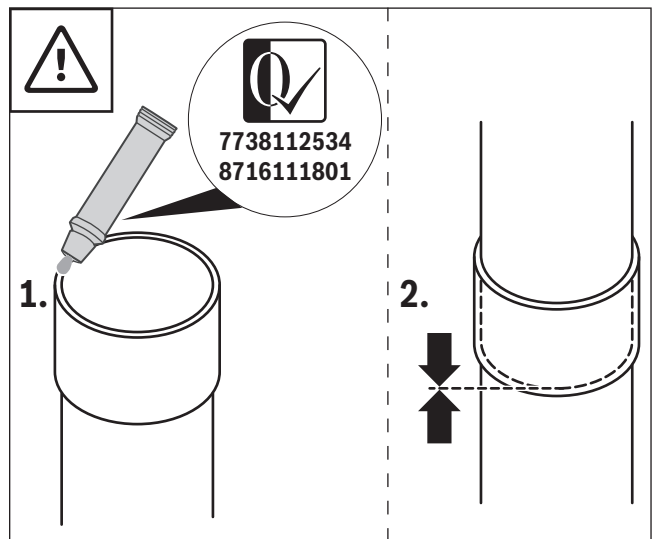

1

	A / mm	B / mm	C / mm	D / mm	E / mm	F / mm	L / mm						
FC-C60-250-S 7738112873	Ø 114	Ø 102	Ø 61	Ø 100	40	10	255						
FC-C60-500 7738112614							500						
FC-C60-500 7738113492							1000						
FC-C60-1000 7738112615													
FC-C60-1000-S 7738112871							2000						
FC-C60-1000 7738113493													
FC-C60-2000 7738112500													
FC-C60-2000-S 7738112872							Ø 138	Ø 127	Ø 82	Ø 125	40	10	500
FC-C80-1000 7738112646													1000
FC-C80-2000 7738112647													2000
FC-C110-500 7738113099	Ø 173	Ø 161	Ø 111	Ø 160	50	16	500						
FC-C110-1000 7738113100							1000						
FC-C110-2000 7738113101							2000						

2

0010017800-002

Original Quality by Bosch Thermotechnik GmbH
Sophienstraße 30-32; D-35576 Wetzlar/Germany