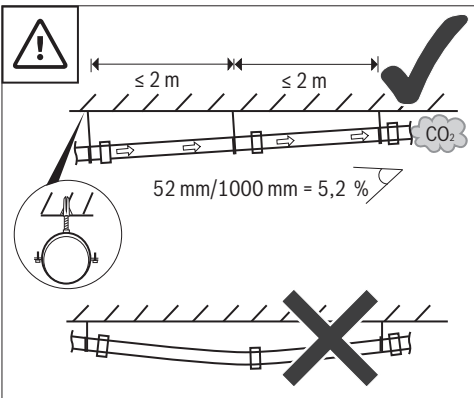

0010019894-002

1 $\varnothing 110$ mm: 7738113107, $\varnothing 80$ mm: 7738112666, $\varnothing 60$ mm: 7738112617

0010029372-001

2

0010017800-002

Original Quality by Bosch Thermotechnik GmbH
 Sophienstraße 30-32; D-35576 Wetzlar/Germany