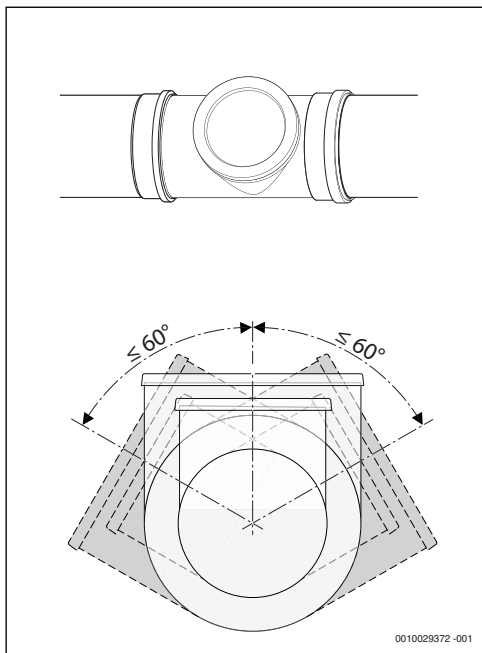

0010019894-002

1 $\varnothing 110$ mm: 7738113107, $\varnothing 80$ mm: 7738112666, $\varnothing 60$ mm: 7738112617

0010029372-001

2

0010017800-002

Original Quality by Bosch Thermotechnik GmbH
 Sophienstraße 30-32; D-35576 Wetzlar/Germany