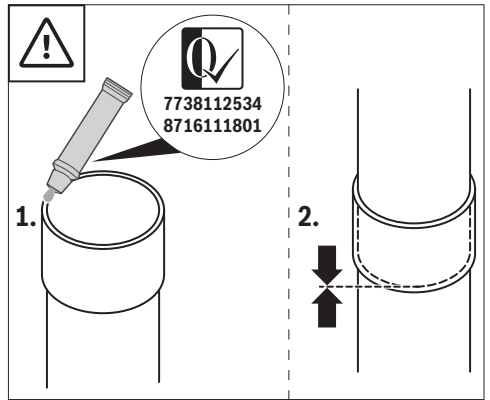

0010019894-002

1 $\varnothing 110$ mm: 7738113107, $\varnothing 80$ mm: 7738112666, $\varnothing 60$ mm: 7738112617

0010029372-001

2

0010017800-002

Original Quality by Bosch Thermotechnik GmbH
 Sophienstraße 30-32; D-35576 Wetzlar/Germany