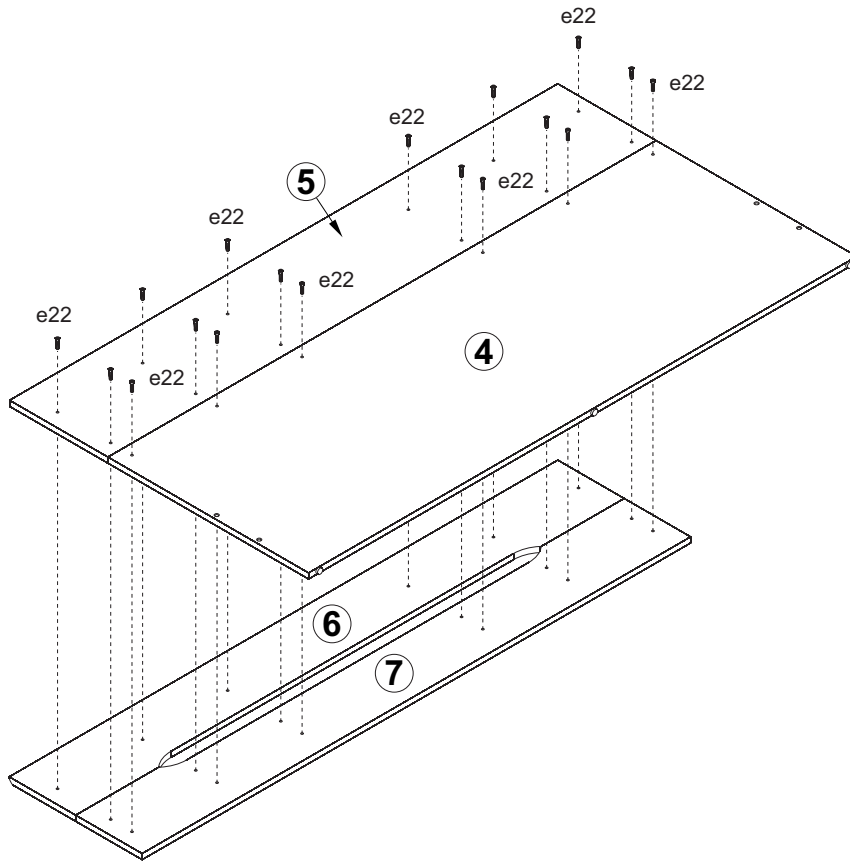

ЕЛЬПАСО / ЭЛЬПАССО

Ліжко / Кровать **LOZ160** (каркас)

A	B	C	D	
1	S314-139	2000	200	1/2
2	S314-140	1603	200	1/2
3	S314-045	1650	440	2/2
4	S314-044	1650	604	2/2
5	S314-046	1650	296	2/2
6	S314-047	1651	200	2/2
7	S314-048	1651	200	2/2

16x
φ6,3x13 mm **e2**

18x
φ7x28 mm **e22**

6x
φ8x30 mm **f1**

6x
k1

2x
130x34x34/2mm **n63**

8x
φ15x12 mm #16 **r1**

4x
r5/1

4x
φ6x54 mm **r5/2**

8x
20/9 **r16**

1x
z1

1

2

3

4

5