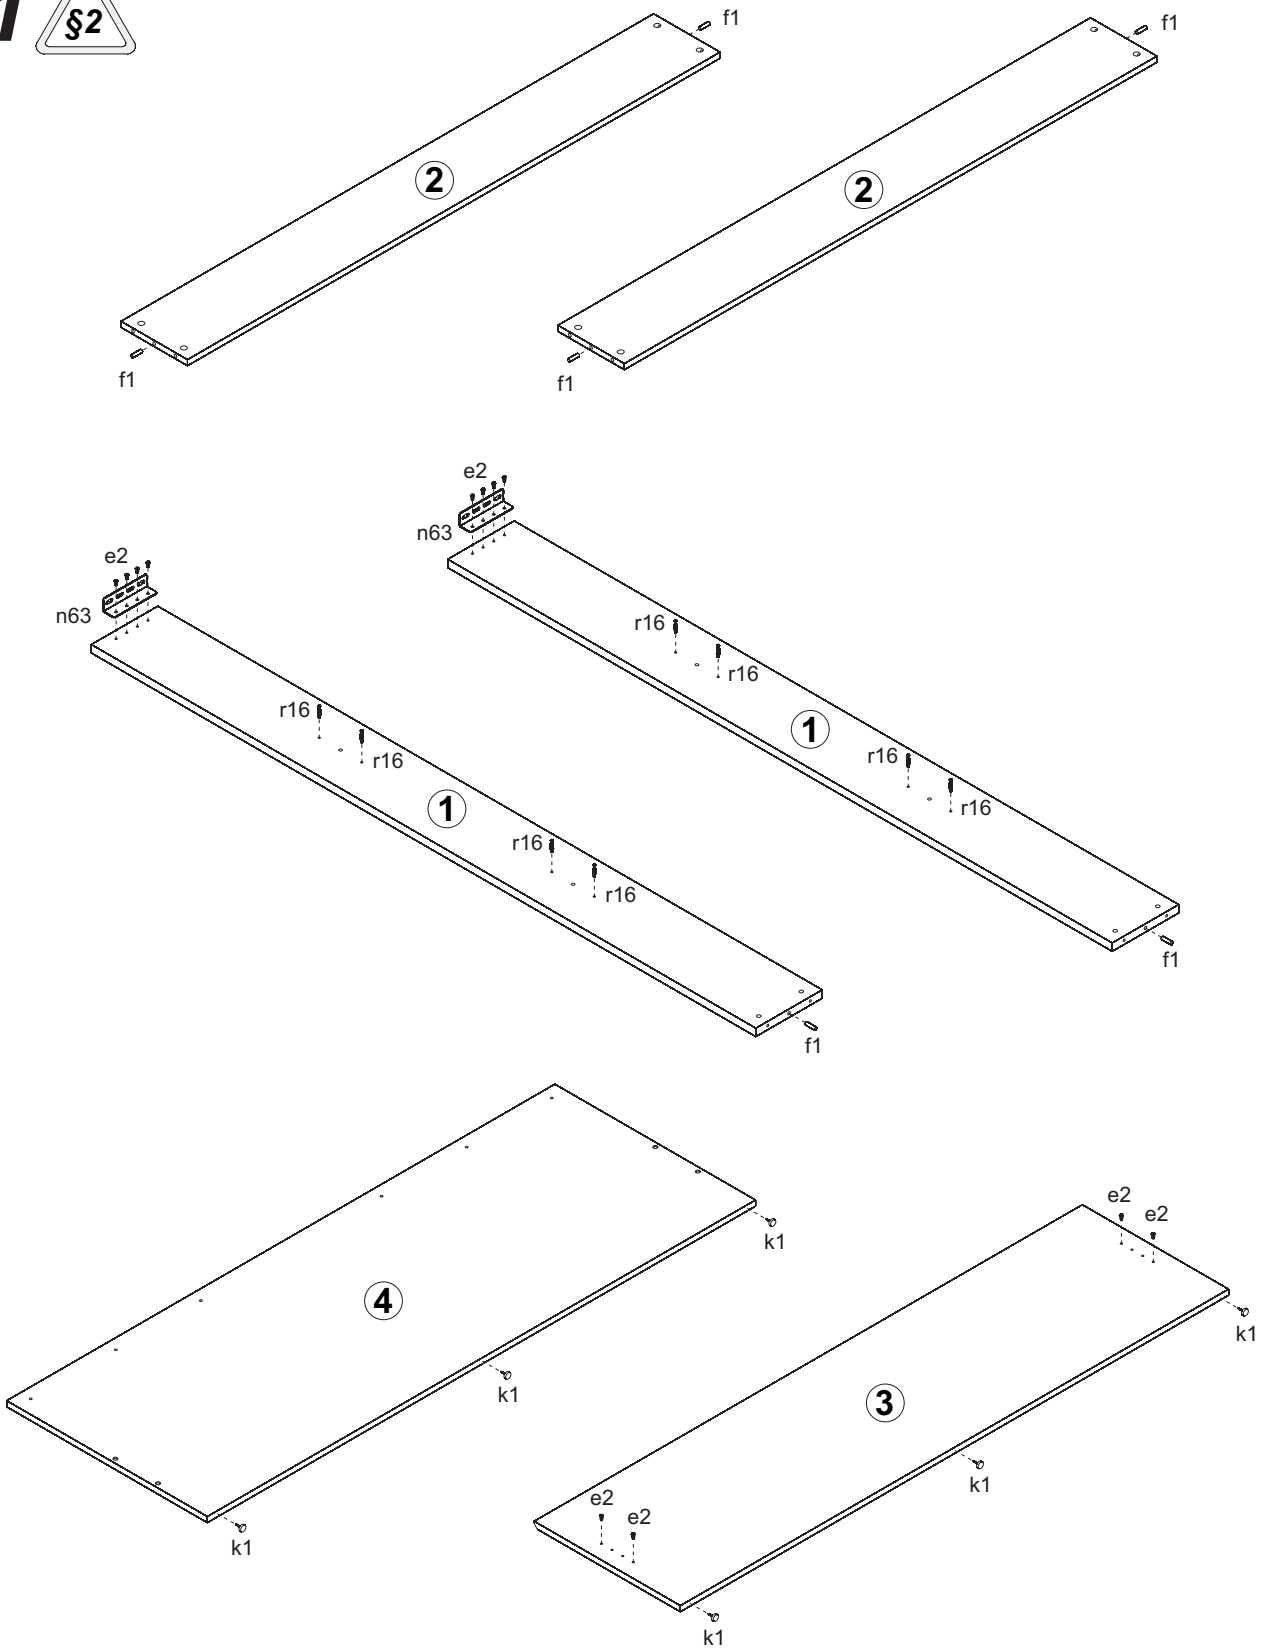

ЕЛЬПАСО / ЭЛЬПАССО

Ліжко / Кровать **LOZ160** (каркас)

A	B	C	D	
1	S314-139	2000	200	1/2
2	S314-140	1603	200	1/2
3	S314-045	1650	440	2/2
4	S314-044	1650	604	2/2
5	S314-046	1650	296	2/2
6	S314-047	1651	200	2/2
7	S314-048	1651	200	2/2

16x
φ6,3x13 mm **e2**

18x
φ7x28 mm **e22**

6x
φ8x30 mm **f1**

6x
k1

2x
130x34x34/2mm **n63**

8x
φ15x12 mm #16 **r1**

4x
r5/1

4x
φ6x54 mm **r5/2**

8x
20/9 **r16**

1x
z1

1

2

3

4

5