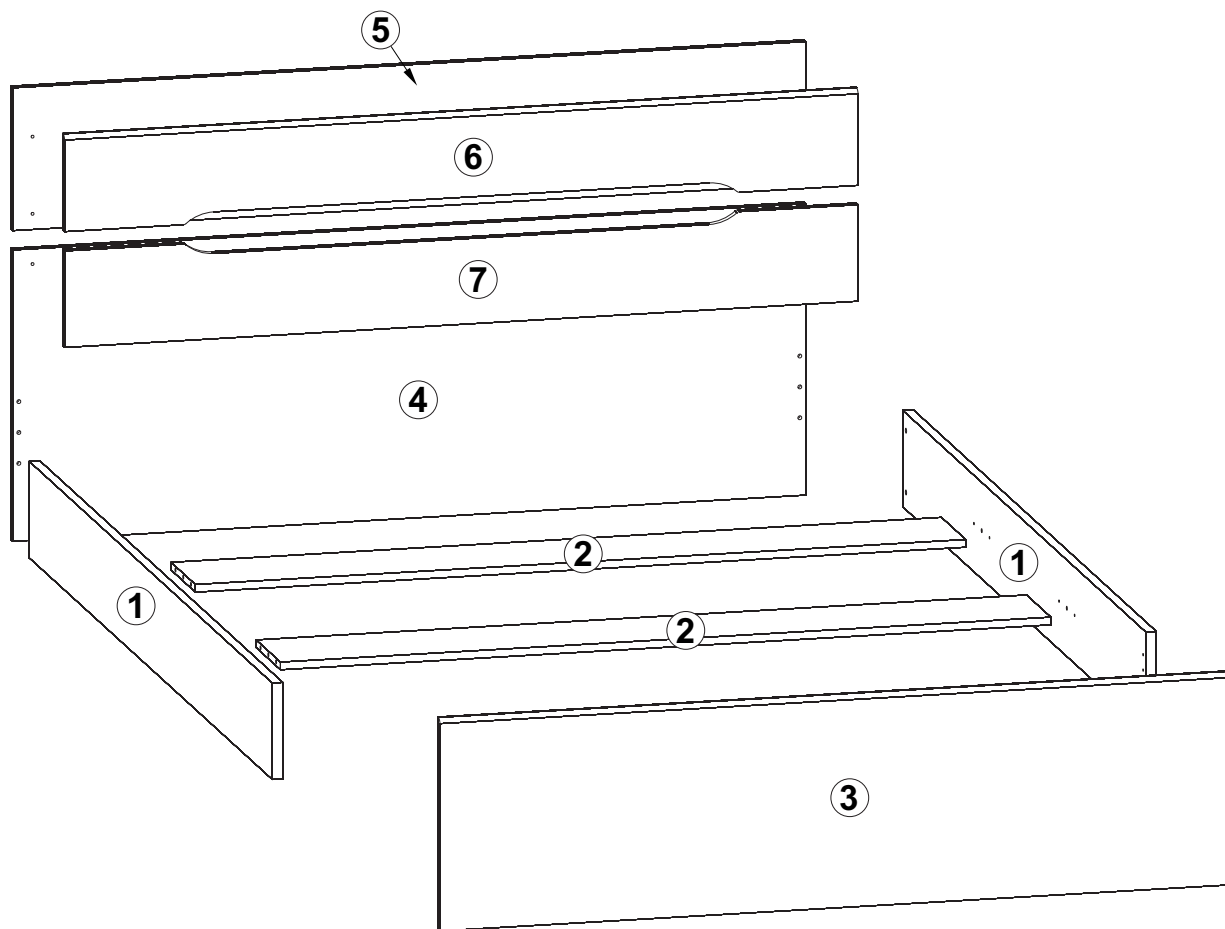

ЕЛЬПАСО / ЭЛЬПАССО

Ліжко / Кровать **LOZ160** (каркас)

A	B	C	D	
1	S314-139	2000	200	1/2
2	S314-140	1603	200	1/2
3	S314-045	1650	440	2/2
4	S314-044	1650	604	2/2
5	S314-046	1650	296	2/2
6	S314-047	1651	200	2/2
7	S314-048	1651	200	2/2

16x
φ6,3x13 mm **e2**

18x
φ7x28 mm **e22**

6x
φ8x30 mm **f1**

6x
k1

2x
130x34x34/2mm **n63**

8x
φ15x12 mm #16 **r1**

4x
r5/1

4x
φ6x54 mm **r5/2**

8x
20/9 **r16**

1x
z1

1

2

3

4

5